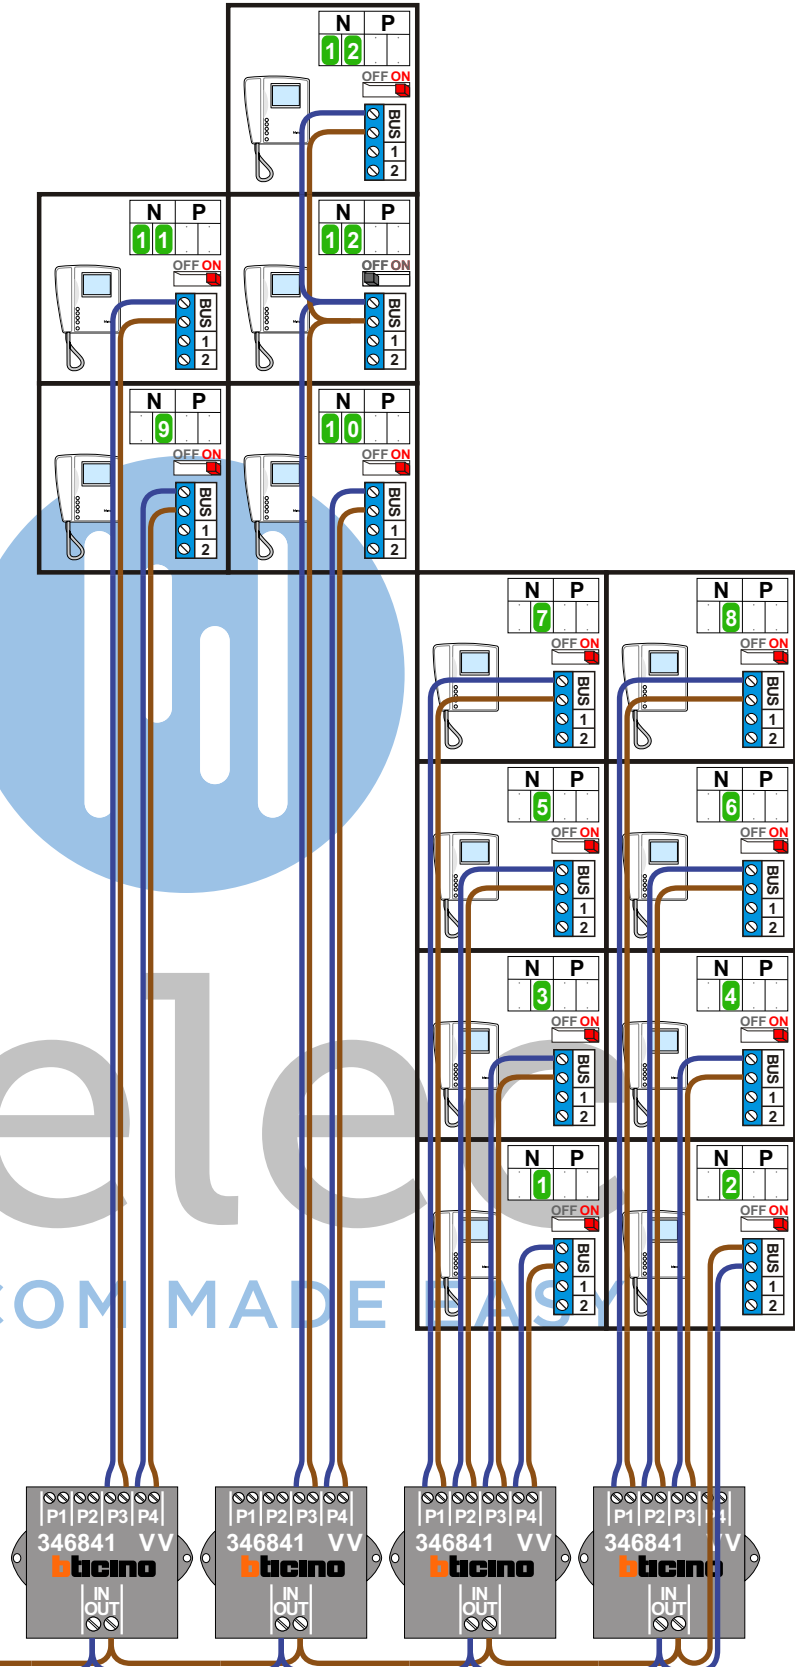


 = systeemkabel
Bij andere getwiste kabel 66% afstand!
Bij ongetwiste kabel max. 50 meter buitenpost naar videofoon.
UTP op aanvraag.

M-10

De aders moeten echt OP de connector doorgelust worden!

Max. 50 meter systeemkabel tot laatste videofoon

N-waarde	naam	Verdieping
1	receptie	0
2	Randstad	0
3	-	0
4	Rivierduinen	1
5	Medis	2
6	-	3
7	GGZ	3
8	Milford-Brand id	4
9	Terma	5
10	Holland Rijnland	6
11	-	7
12	-	8

video buitenpost bij voorbeeld lokaal bij appartement N=11