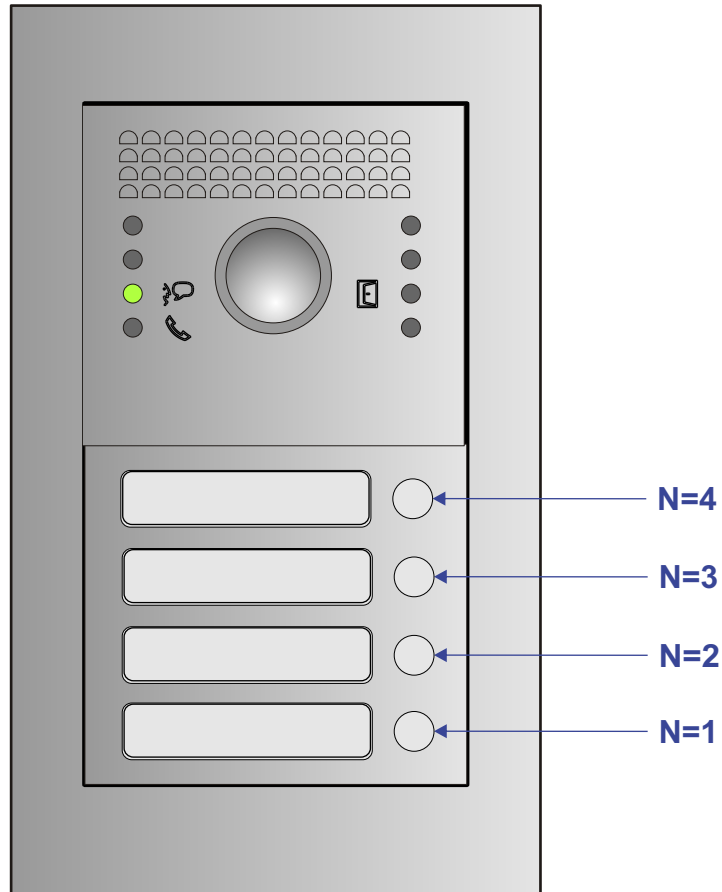

 = systeemkabel

Bij andere getwiste kabel 66% afstand!
Bij ongetwiste kabel max. 50 meter buitenpost naar videofoon.
UTP op aanvraag.

nelec
INTERCOM MADE EASY

Max. 100 meter systeemkabel tot laatste videofoon

Max. 100 meter

Max. 2 meter

nelec
INTERCOM MADE EASY