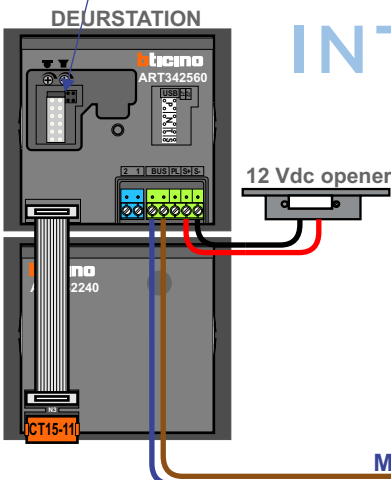

 = systeemkabel

Bij andere getwiste kabel 66% afstand!
Bij ongetwiste kabel max. 50 meter buitenpost naar videofoon.
UTP op aanvraag.

nelec
INTERCOM MADE EASY

Max. 100 meter systeemkabel tot laatste videofoon

Max. 100 meter

Max. 2 meter

nelec
INTERCOM MADE EASY