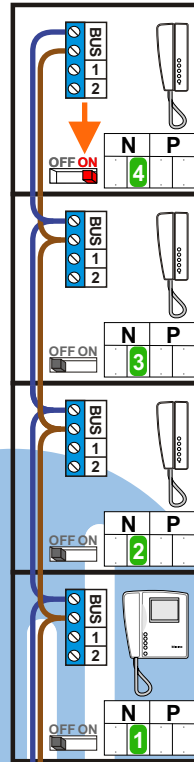

 = systeemkabel

Bij andere getwiste kabel 66% afstand!
Bij ongetwiste kabel max. 50 meter buitenpost naar videofoon.
UTP op aanvraag.

nelec
INTERCOM MADE EASY

Max. 100 meter systeemkabel tot laatste videofoon

Max. 100 meter

Max. 2 meter

nelec
INTERCOM MADE EASY