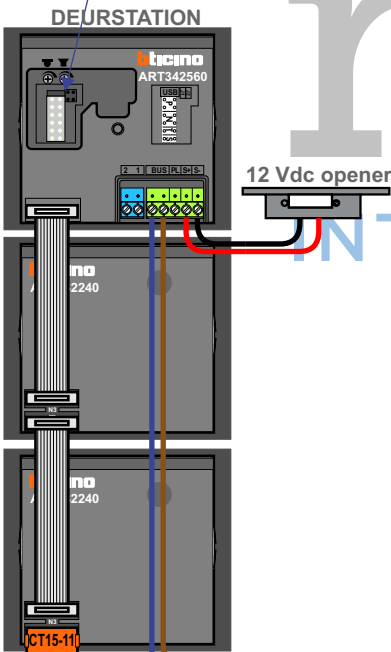

 = systeemkabel

Bij andere getwiste kabel 66% afstand!
Bij ongetwiste kabel max. 50 meter buitenpost naar videofoon.
UTP op aanvraag.

nelec
INTERCOM MADE EASY

Max. 320 meter systeemkabel tot laatste deurtelefoon

Max. 290 meter