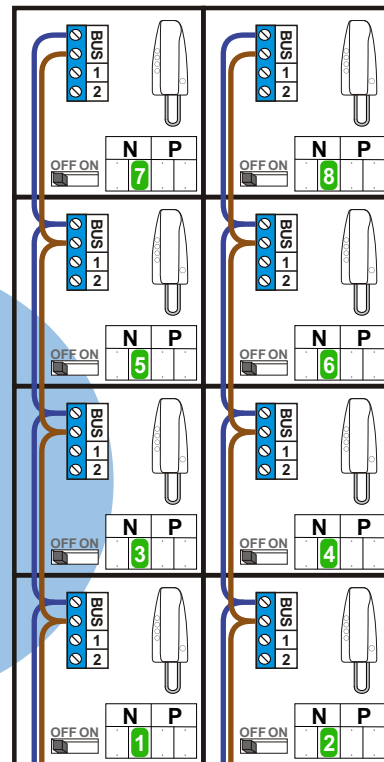

 = systeemkabel

Bij andere getwiste kabel 66% afstand!
Bij ongetwiste kabel max. 50 meter buitenpost naar videofoon.
UTP op aanvraag.

nelec
INTERCOM MADE EASY

Max. 320 meter systeemkabel tot laatste deurtelefoon

Max. 290 meter