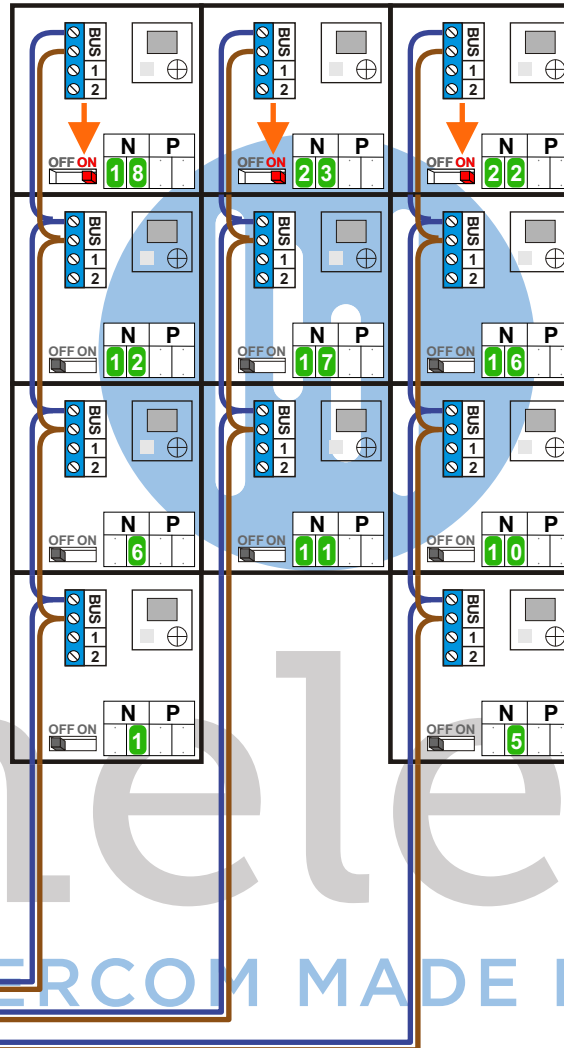

— = systeemkabel  
Bij andere getwiste kabel 66% afstand!  
Bij ongetwiste kabel max. 50 meter buitenpost naar videofoon.  
UTP op aanvraag.

Doorlussen via meterkast

Max. 100 meter systeemkabel tot laatste videofoon

Max. 100 meter

Max. 2 meter

naar pagina 2

van pagina 1

nelec  
INTERCOM MADE EASY