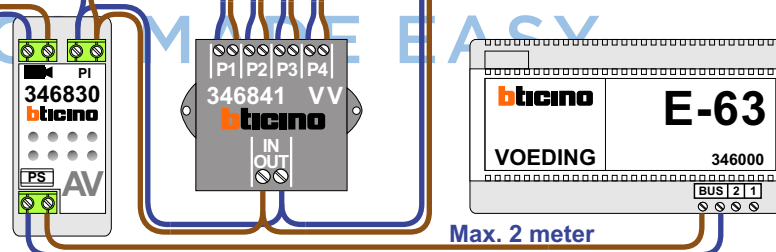

— = systeemkabel  
Bij andere getwiste kabel 66% afstand!  
Bij ongetwiste kabel max. 50 meter buitenpost naar videofoon.  
UTP op aanvraag.

Doorlussen via meterkast

Max. 100 meter systeemkabel tot laatste videofoon

Max. 100 meter

Max. 2 meter

naar pagina 2

van pagina 1

nelec  
INTERCOM MADE EASY