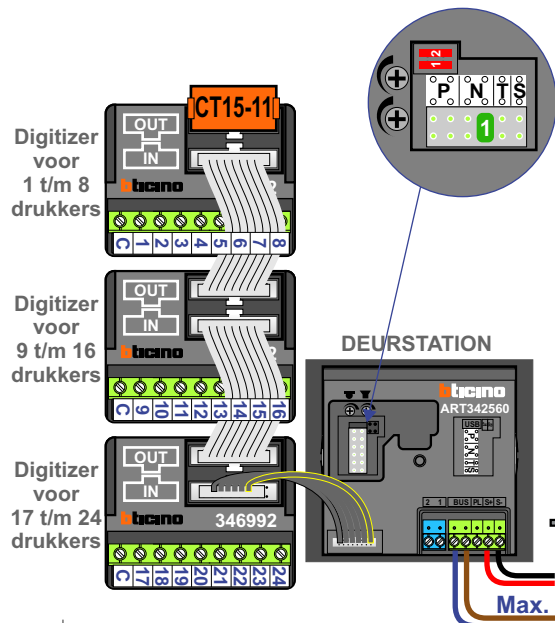

— = systeemkabel  
Bij andere getwiste kabel 66% afstand!  
Bij ongetwiste kabel max. 50 meter buitenpost naar videofoon.  
UTP op aanvraag.

Doorlussen via meterkast

Max. 100 meter systeemkabel tot laatste videofoon

Max. 100 meter

Max. 2 meter

naar pagina 2

van pagina 1

nelec  
INTERCOM MADE EASY