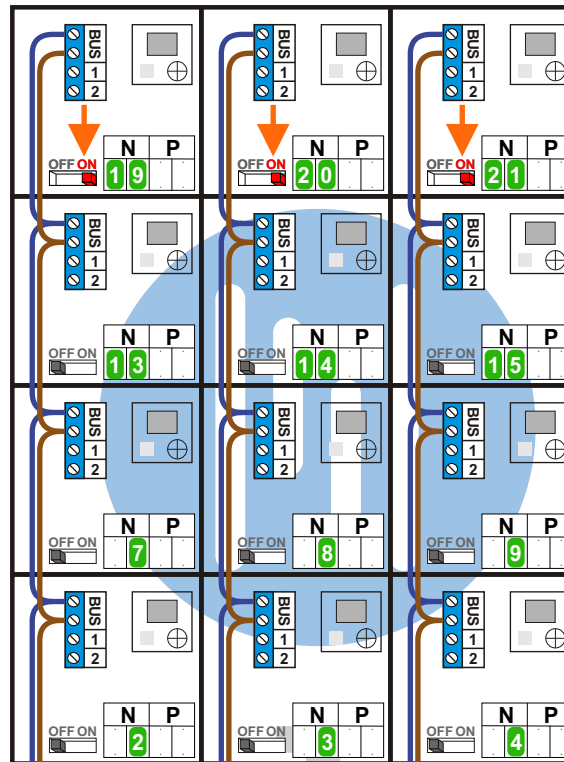

— = systeemkabel  
Bij andere getwiste kabel 66% afstand!  
Bij ongetwiste kabel max. 50 meter buitenpost naar videofoon.  
UTP op aanvraag.

Doorlussen via meterkast

Max. 100 meter systeemkabel tot laatste videofoon

Max. 100 meter

Max. 2 meter

naar pagina 2

van pagina 1

nelec  
INTERCOM MADE EASY