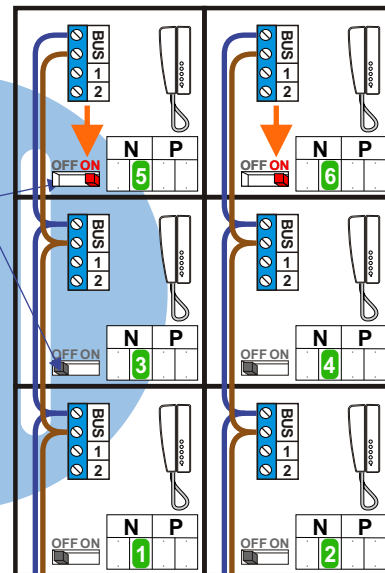

**== = systeemkabel**  
 Bij kabel 2 x 1 mm<sup>2</sup>:  
 180% afstand!  
 Bij kabel 2 x 0,28 mm<sup>2</sup>:  
 60% afstand!  
 UTP op aanvraag.

Bij installatie zonder beeld niet nodig

nelec  
INTERCOM MADE EASY

Max. 320 meter systeemkabel tot laatste deurtelefoon