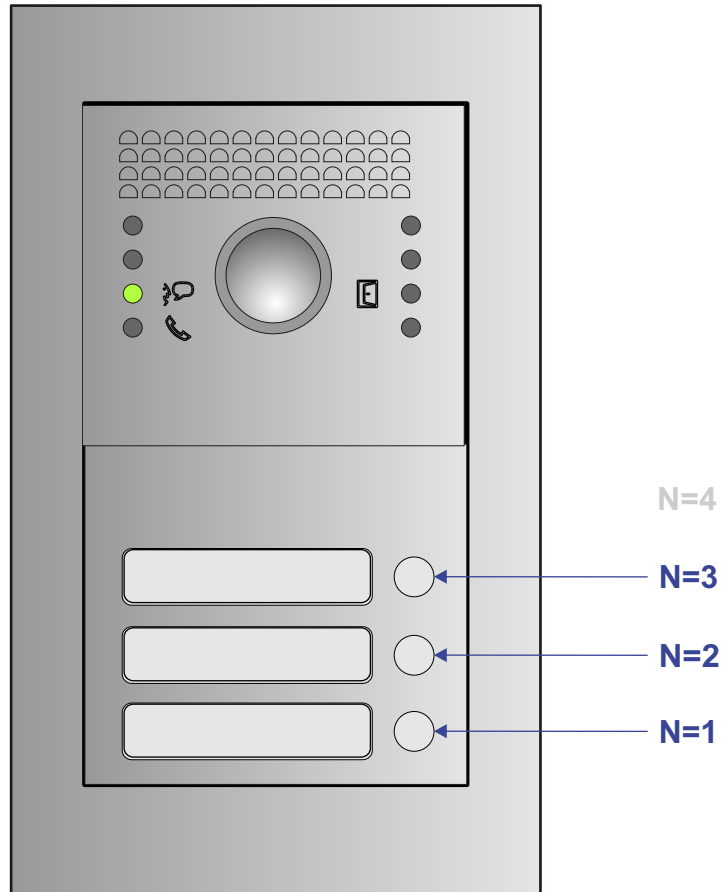

 = systeemkabel

Bij andere getwiste kabel 66% afstand!
Bij ongetwiste kabel max. 50 meter buitenpost naar videofoon.
UTP op aanvraag.

Max. 100 meter systeemkabel tot laatste videofoon

nelec
INTERCOM MADE EASY

Max. 100 meter

Max. 2 meter

nelec
INTERCOM MADE EASY