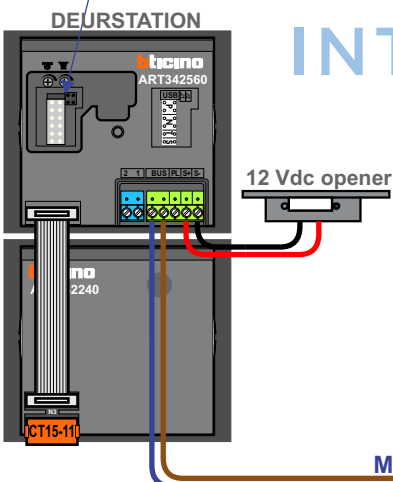

 = systeemkabel

Bij andere getwiste kabel 66% afstand!
Bij ongetwiste kabel max. 50 meter buitenpost naar videofoon.
UTP op aanvraag.

Max. 100 meter systeemkabel tot laatste videofoon

nelec
INTERCOM MADE EASY

Max. 100 meter

Max. 2 meter

nelec
INTERCOM MADE EASY