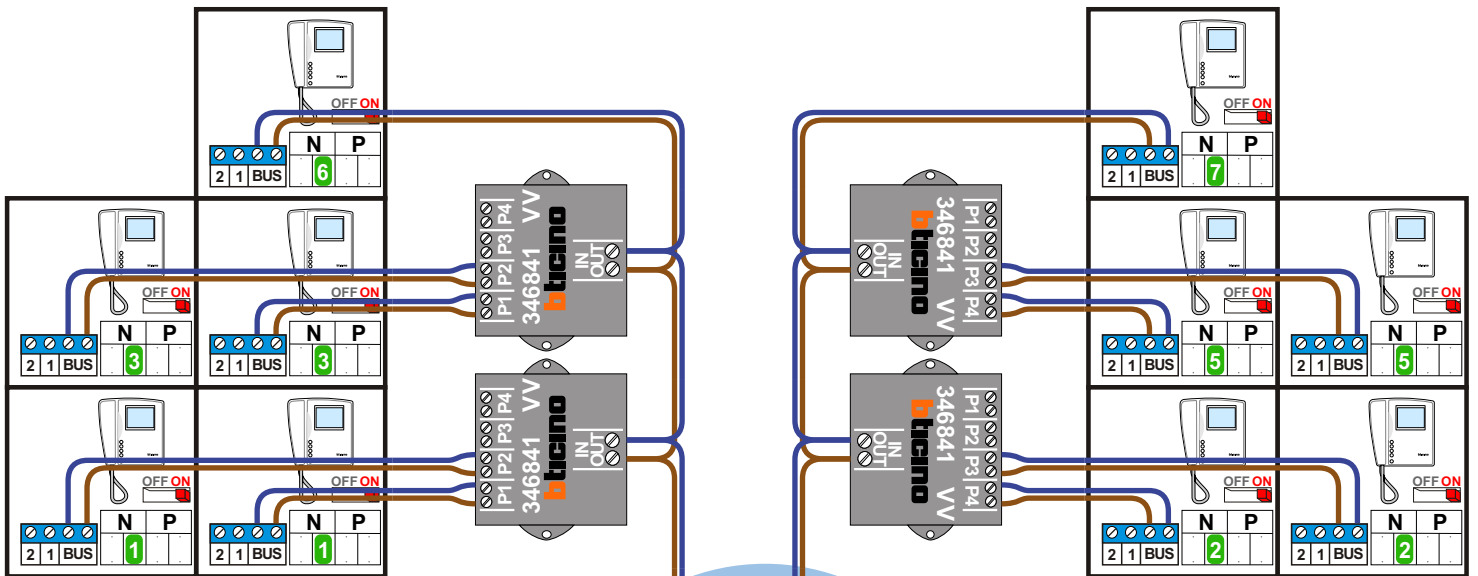

— = systeemkabel
 Bij andere getwiste kabel 66% afstand!
 Bij ongetwiste kabel max. 50 meter buitenpost naar videofoon.
 UTP op aanvraag.

M-40

 De aders moeten echt OP de connector doorgelust worden!

— = systeemkabel
Bij andere getwiste kabel 66% afstand!
Bij ongetwiste kabel max. 50 meter buitenpost naar videofoon.
UTP op aanvraag.

Max. 100 meter systeemkabel tot laatste videofoon

Max. 100 meter

Max. 100 meter

Max. 2 meter