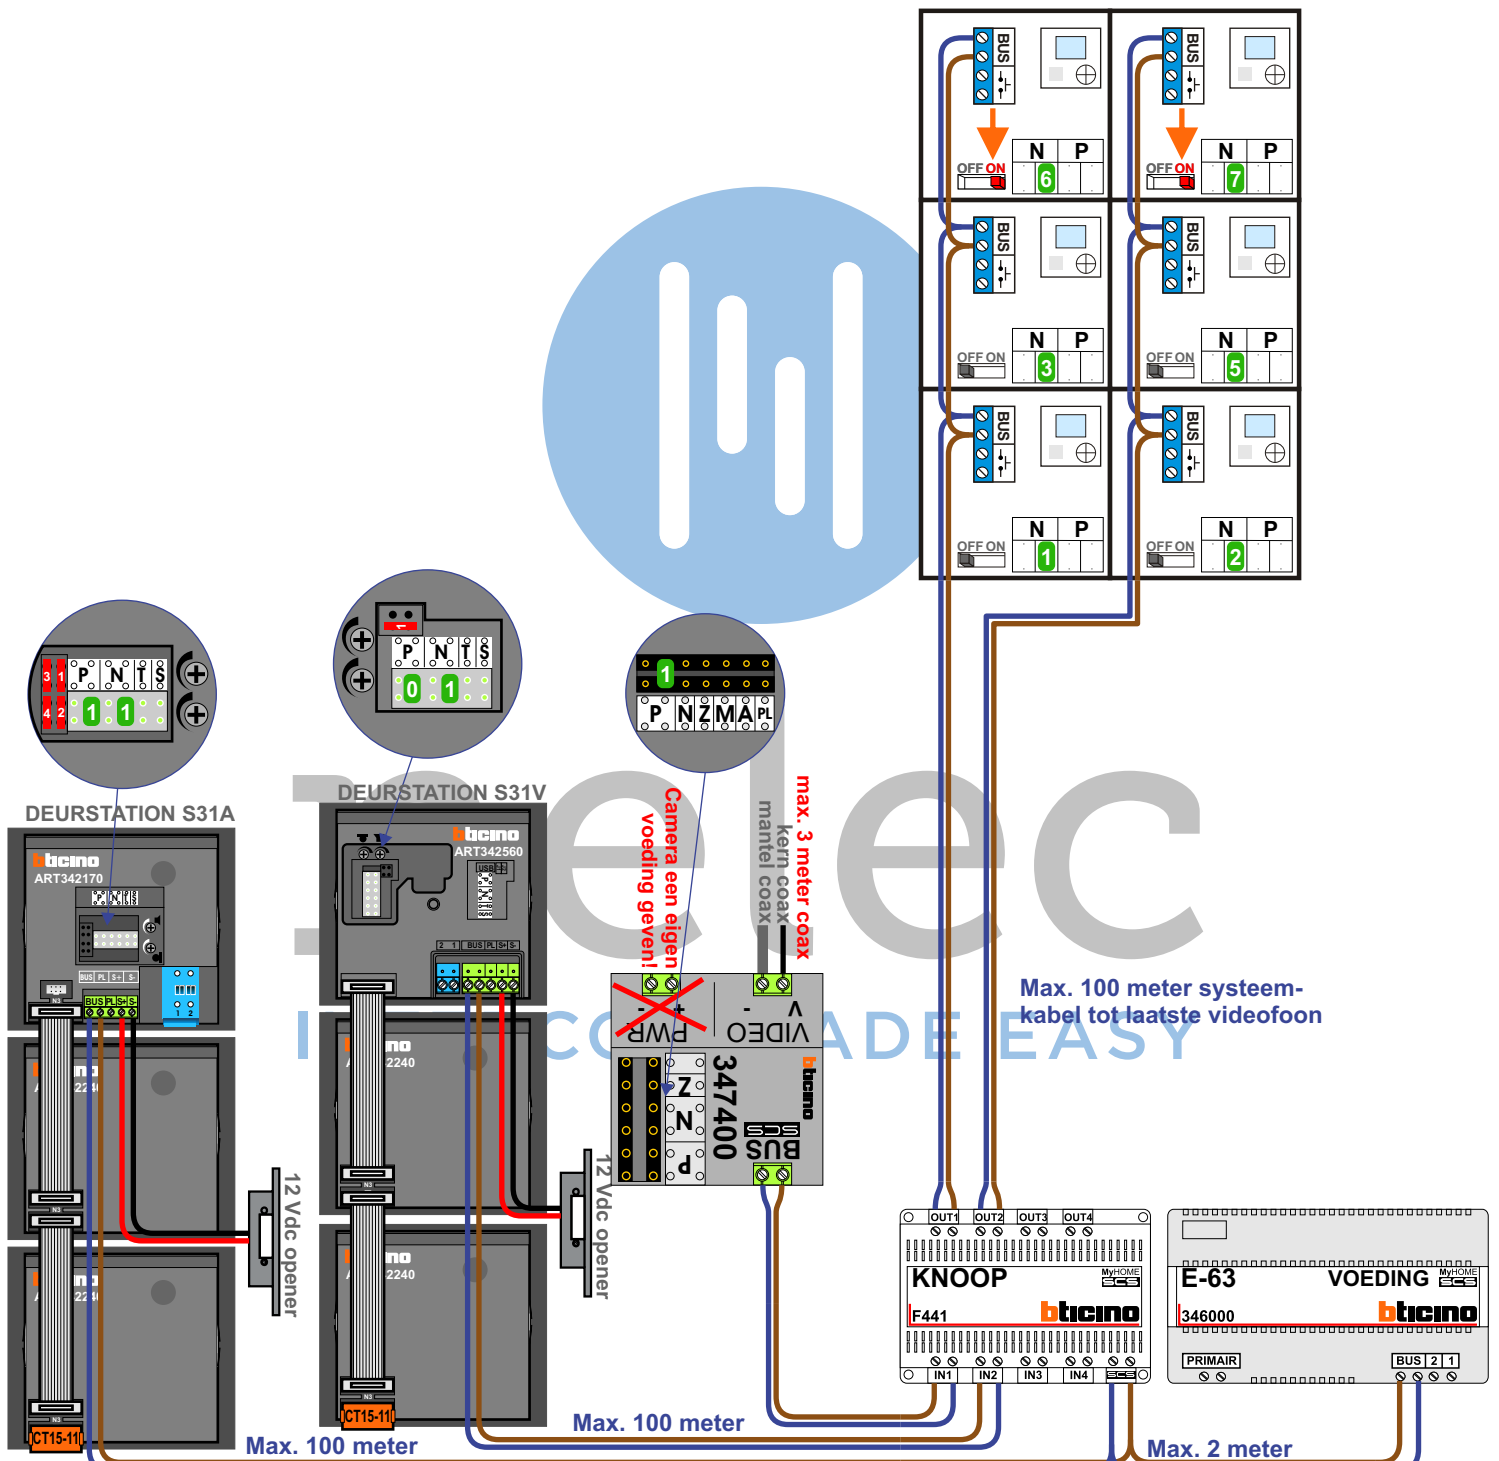

— = systeemkabel
 Bij andere getwiste kabel 66% afstand!
 Bij ongetwiste kabel max. 50 meter buitenpost naar videofoon.
 UTP op aanvraag.

M-40

 De aders moeten echt OP de connector doorgelust worden!

— = systeemkabel
Bij andere getwiste kabel 66% afstand!
Bij ongetwiste kabel max. 50 meter buitenpost naar videofoon.
UTP op aanvraag.

Max. 100 meter systeemkabel tot laatste videofoon

Max. 100 meter

Max. 100 meter

Max. 2 meter