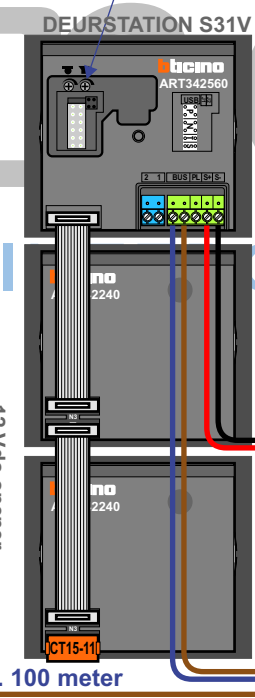

— = systeemkabel
 Bij andere getwiste kabel 66% afstand!
 Bij ongetwiste kabel max. 50 meter buitenpost naar videofoon.
 UTP op aanvraag.

M-40

 De aders moeten echt OP de connector doorgelust worden!

— = systeemkabel
Bij andere getwiste kabel 66% afstand!
Bij ongetwiste kabel max. 50 meter buitenpost naar videofoon.
UTP op aanvraag.

Max. 100 meter systeemkabel tot laatste videofoon

Max. 100 meter

Max. 100 meter

Max. 2 meter