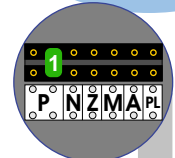

— = systeemkabel
 Bij andere getwiste kabel 66% afstand!
 Bij ongetwiste kabel max. 50 meter buitenpost naar videofoon.
 UTP op aanvraag.

M-40

 De aders moeten echt OP de connector doorgelust worden!

— = systeemkabel
Bij andere getwiste kabel 66% afstand!
Bij ongetwiste kabel max. 50 meter buitenpost naar videofoon.
UTP op aanvraag.

Max. 100 meter systeemkabel tot laatste videofoon

Max. 100 meter

Max. 100 meter

Max. 2 meter