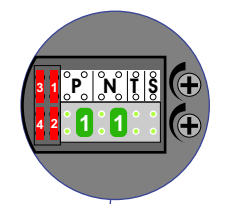

— = systeemkabel
 Bij andere getwiste kabel 66% afstand!
 Bij ongetwiste kabel max. 50 meter buitenpost naar videofoon.
 UTP op aanvraag.

M-40

 De aders moeten echt OP de connector doorgelust worden!

— = systeemkabel
Bij andere getwiste kabel 66% afstand!
Bij ongetwiste kabel max. 50 meter buitenpost naar videofoon.
UTP op aanvraag.

Max. 100 meter systeemkabel tot laatste videofoon

Max. 100 meter

Max. 100 meter

Max. 2 meter