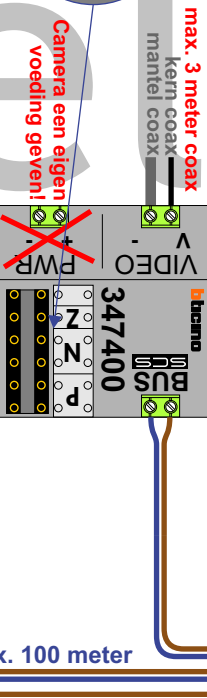

— = systeemkabel
 Bij andere getwiste kabel 66% afstand!
 Bij ongetwiste kabel max. 50 meter buitenpost naar videofoon.
 UTP op aanvraag.

M-40

 De aders moeten echt OP de connector doorgelust worden!

— = systeemkabel
Bij andere getwiste kabel 66% afstand!
Bij ongetwiste kabel max. 50 meter buitenpost naar videofoon.
UTP op aanvraag.

Max. 100 meter systeemkabel tot laatste videofoon

Max. 100 meter

Max. 100 meter

Max. 2 meter