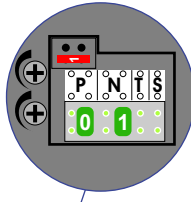

— = systeemkabel
 Bij andere getwiste kabel 66% afstand!
 Bij ongetwiste kabel max. 50 meter buitenpost naar videofoon.
 UTP op aanvraag.

M-40

 De aders moeten echt OP de connector doorgelust worden!

— = systeemkabel
Bij andere getwiste kabel 66% afstand!
Bij ongetwiste kabel max. 50 meter buitenpost naar videofoon.
UTP op aanvraag.

Max. 100 meter systeemkabel tot laatste videofoon

Max. 100 meter

Max. 100 meter

Max. 2 meter