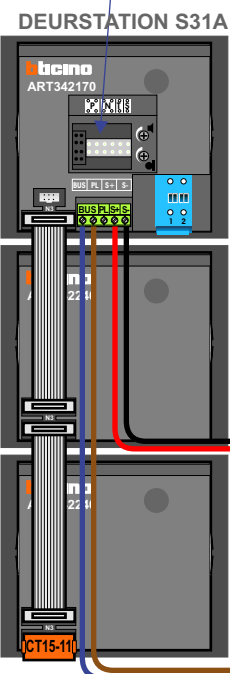

— = systeemkabel
 Bij andere getwiste kabel 66% afstand!
 Bij ongetwiste kabel max. 50 meter buitenpost naar videofoon.
 UTP op aanvraag.

M-40

 De aders moeten echt OP de connector doorgelust worden!

— = systeemkabel
Bij andere getwiste kabel 66% afstand!
Bij ongetwiste kabel max. 50 meter buitenpost naar videofoon.
UTP op aanvraag.

Max. 100 meter systeemkabel tot laatste videofoon

Max. 100 meter

Max. 100 meter

Max. 2 meter