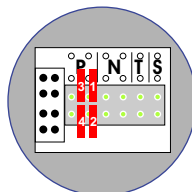

M-20/M-43

De anders moeten echt OP de connector doorgelust worden!

— = systeemkabel  
Bij andere getwiste kabel 66% afstand!  
Bij ongetwiste kabel max. 50 meter buitenpost naar videofoon.  
UTP op aanvraag.

nelec  
INTERCOM MADE EASY

Max. 100 meter systeemkabel tot laatste videofoon

Max. 100 meter

Max. 2 meter

**huisnummer    N waarde**

72	1
74	2
76	3
78	4
80	5
84	6
86	7
88	8
90	9
92	10
94	11
96	12
98	13
100	14
102	15
104	16
106	17
108	18
110	19
112	20
114	21
116	22
118	23
120	24
82	25