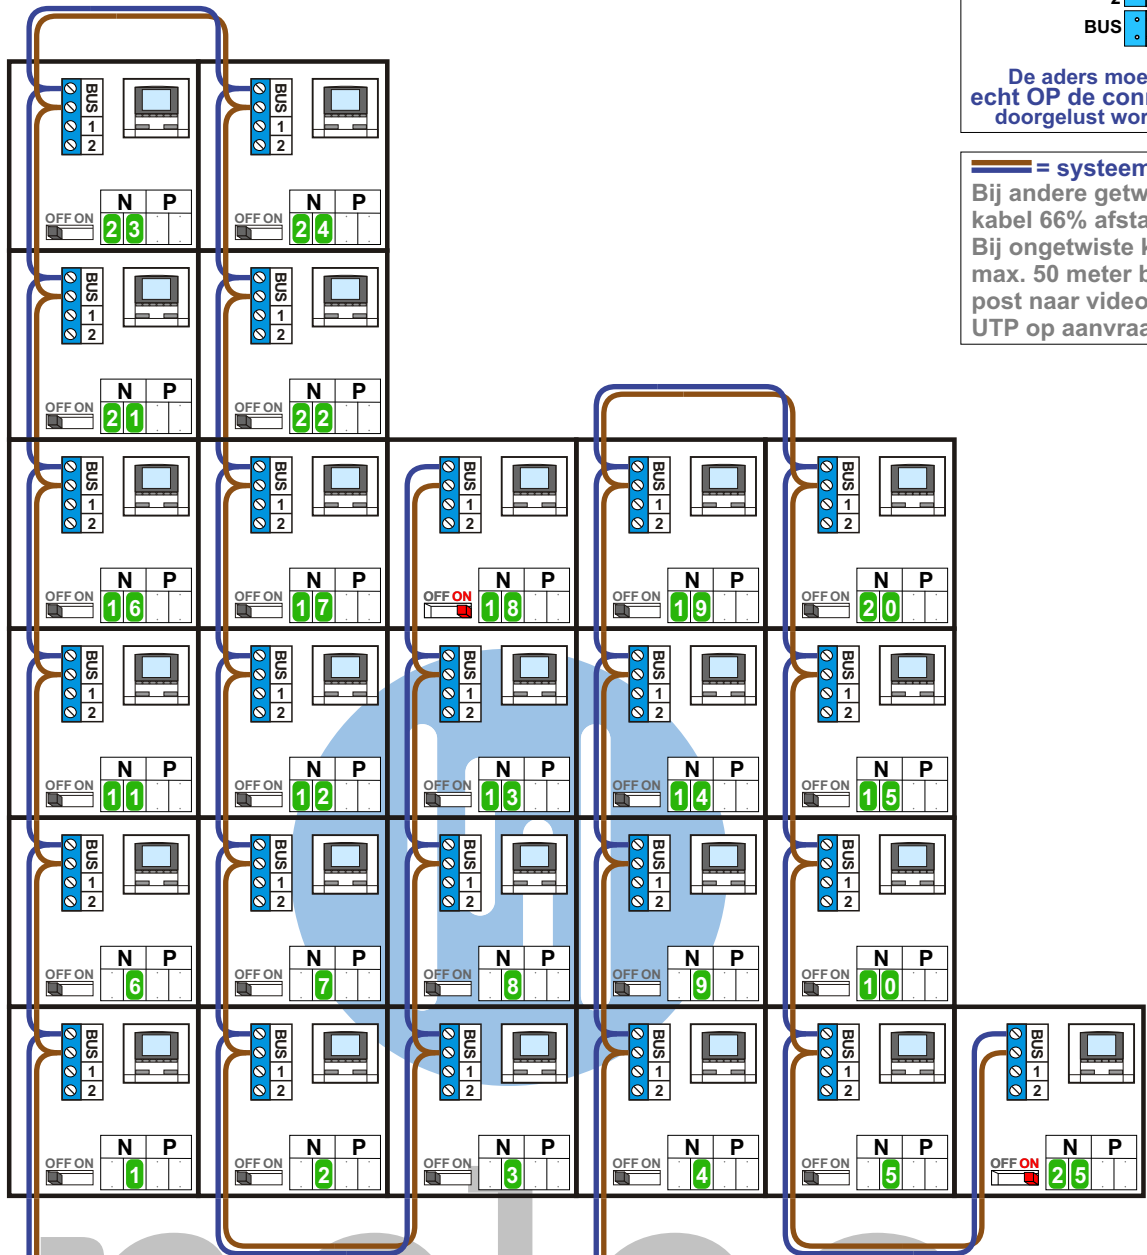

M-20/M-43

De anders moeten echt OP de connector doorgelust worden!

— = systeemkabel  
Bij andere getwiste kabel 66% afstand!  
Bij ongetwiste kabel max. 50 meter buitenpost naar videofoon.  
UTP op aanvraag.

nelec  
INTERCOM MADE EASY

Max. 100 meter systeemkabel tot laatste videofoon

Max. 100 meter

Max. 2 meter

**huisnummer    N waarde**

72	1
74	2
76	3
78	4
80	5
84	6
86	7
88	8
90	9
92	10
94	11
96	12
98	13
100	14
102	15
104	16
106	17
108	18
110	19
112	20
114	21
116	22
118	23
120	24
82	25

**nelec**  
INTERCOM MADE EASY