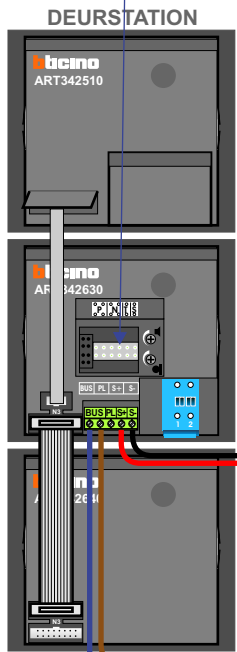

M-20/M-43

De anders moeten echt OP de connector doorgelust worden!

— = systeemkabel  
Bij andere getwiste kabel 66% afstand!  
Bij ongetwiste kabel max. 50 meter buitenpost naar videofoon.  
UTP op aanvraag.

nelec  
INTERCOM MADE EASY

Max. 100 meter systeemkabel tot laatste videofoon

Max. 100 meter

Max. 2 meter

**huisnummer    N waarde**

72	1
74	2
76	3
78	4
80	5
84	6
86	7
88	8
90	9
92	10
94	11
96	12
98	13
100	14
102	15
104	16
106	17
108	18
110	19
112	20
114	21
116	22
118	23
120	24
82	25