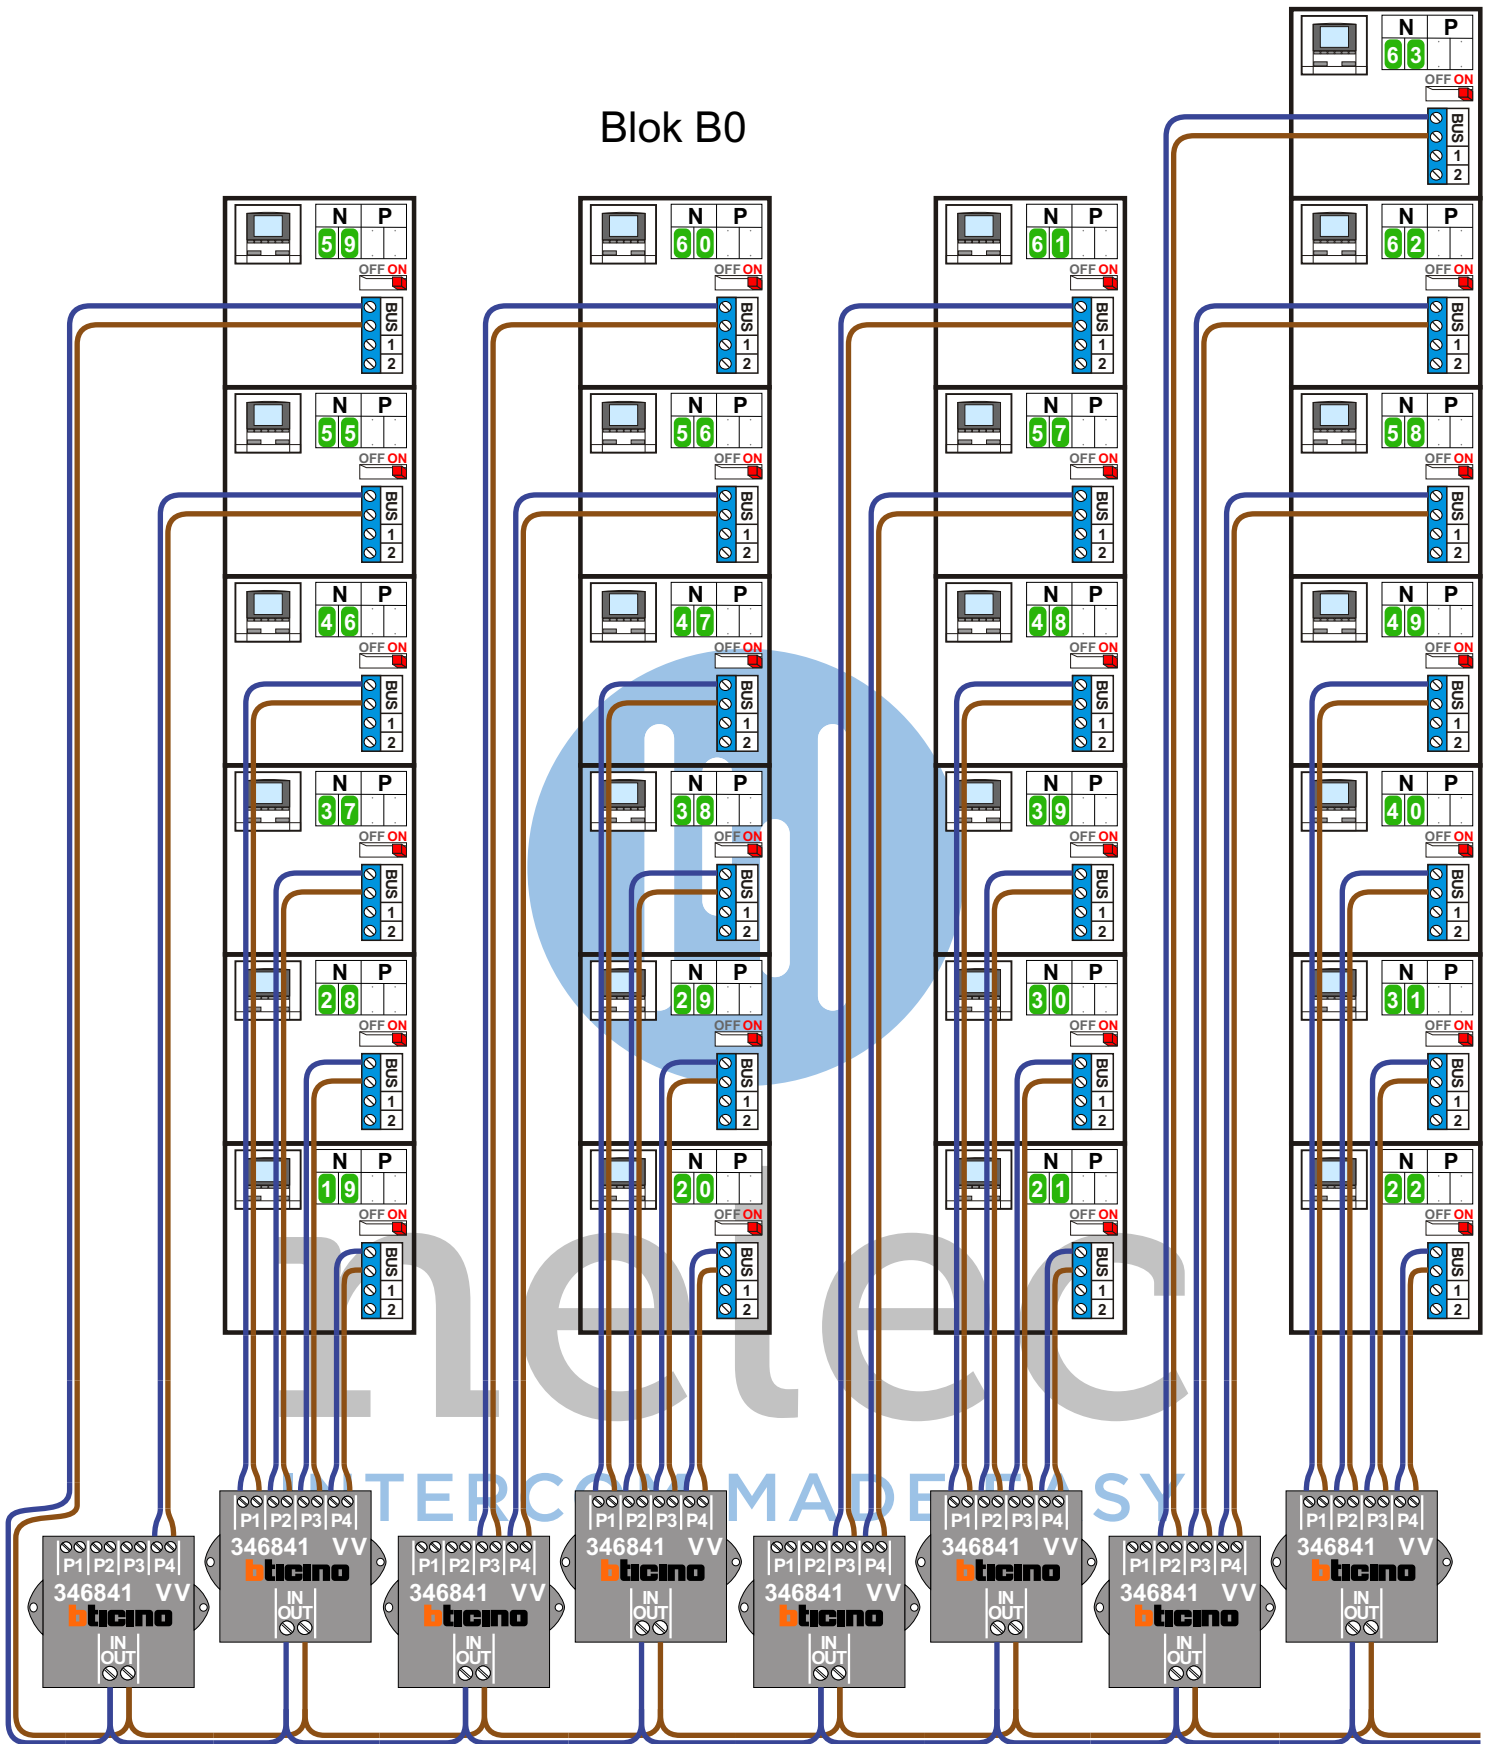

— = systeemkabel
 Bij andere getwiste kabel 66% afstand!
 Bij ongetwiste kabel max. 50 meter buitenpost naar videofoon.
 UTP op aanvraag.

Blok B2

nelec
INTERCOM MADE EASY

12 Vdc opener

Gepolariseerd!

Max. 100 meter

Max. 2 meter

naar pagina 2

naar pagina 4

Blok B1

van pagina 1

naar pagina 4

Blok B0

Videoverdelers zitten in kabelgoot op de beganegrond

van pagina 4

naar pagina 4

Blok B0

Videoverdelers
zitten in kabelgoot
op de beganegrond

naar pagina 3

van pagina 1