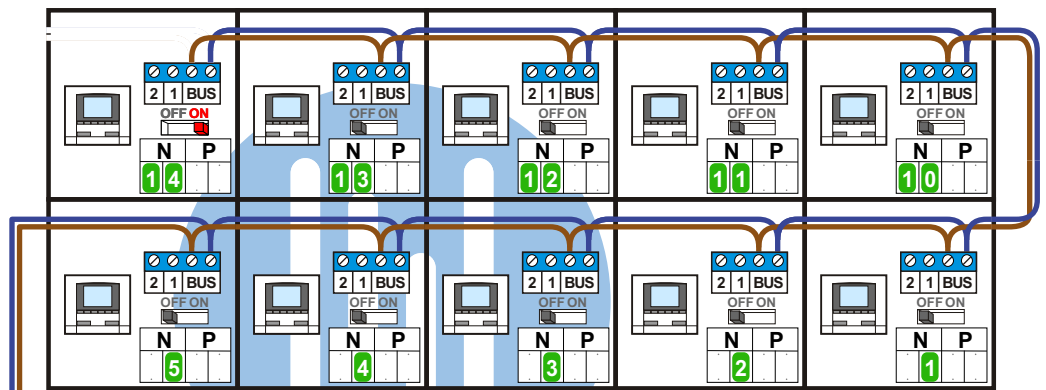

— = systeemkabel
 Bij andere getwiste kabel 66% afstand!
 Bij ongetwiste kabel max. 50 meter buitenpost naar videofoon.
 UTP op aanvraag.

Blok B2

nelec
INTERCOM MADE EASY

12 Vdc opener

Gepolariseerd!

Max. 100 meter

Max. 2 meter

naar pagina 2

naar pagina 4

Blok B1

van pagina 1

naar pagina 4

Blok B0

Videoverdelers zitten in kabelgoot op de beganegrond

van pagina 4

naar pagina 4

Blok B0

Videoverdelers
zitten in kabelgoot
op de beganegrond

naar pagina 3

van pagina 1