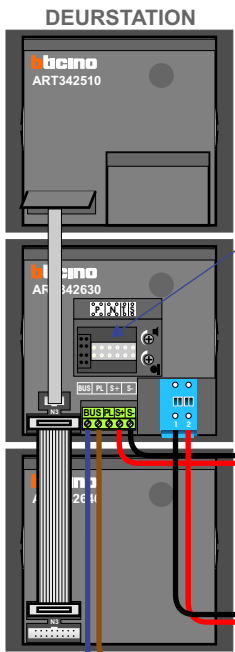

— = systeemkabel
 Bij andere getwiste kabel 66% afstand!
 Bij ongetwiste kabel max. 50 meter buitenpost naar videofoon.
 UTP op aanvraag.

Blok B2

nelec
INTERCOM MADE EASY

12 Vdc opener

Gepolariseerd!

Max. 100 meter

Max. 2 meter

naar pagina 2

naar pagina 4

Blok B1

van pagina 1

naar pagina 4

Blok B0

Videoverdelers zitten in kabelgoot op de beganegrond

van pagina 4

naar pagina 4

Blok B0

Videoverdelers
zitten in kabelgoot
op de beganegrond

naar pagina 3

van pagina 1