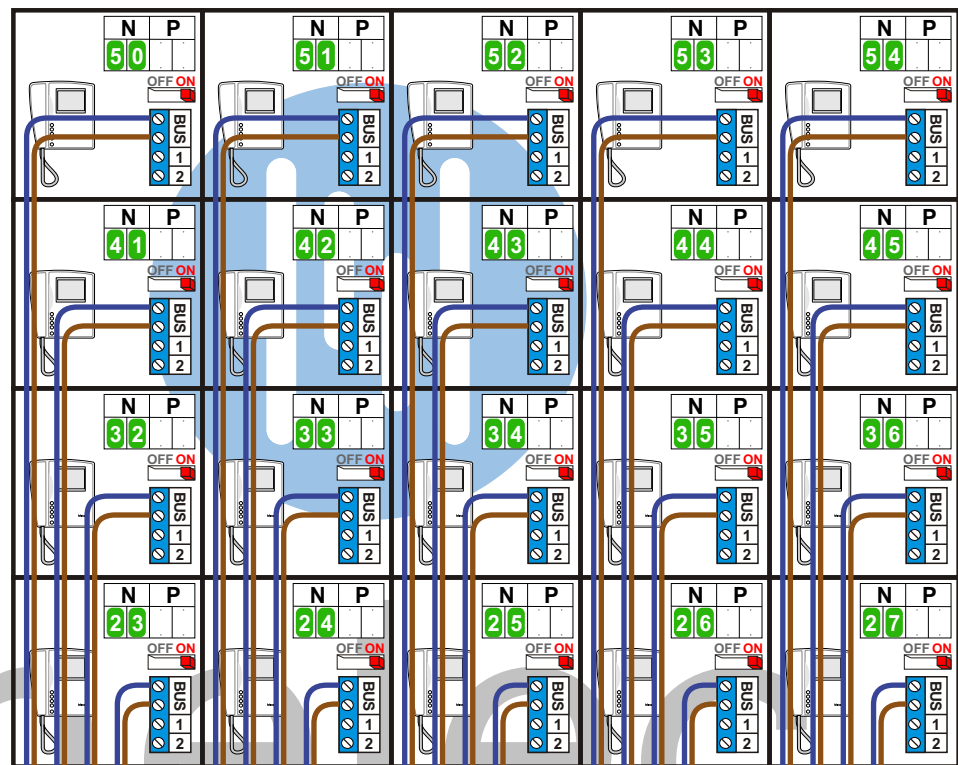

— = systeemkabel
 Bij andere getwiste kabel 66% afstand!
 Bij ongetwiste kabel max. 50 meter buitenpost naar videofoon.
 UTP op aanvraag.

Blok B2

nelec
INTERCOM MADE EASY

12 Vdc opener

Gepolariseerd!

Max. 100 meter

Max. 2 meter

naar pagina 2

naar pagina 4

Blok B1

van pagina 1

naar pagina 4

Blok B0

Videoverdelers zitten in kabelgoot op de beganegrond

van pagina 4

naar pagina 4

Blok B0

Videoverdelers
zitten in kabelgoot
op de beganegrond

naar pagina 3

van pagina 1