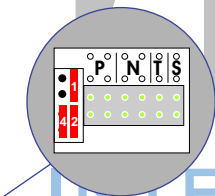

— = systeemkabel
 Bij andere getwiste kabel 66% afstand!
 Bij ongetwiste kabel max. 50 meter buitenpost naar videofoon.
 UTP op aanvraag.

Blok B2

nelec
INTERCOM MADE EASY

12 Vdc opener

Gepolariseerd!

Max. 100 meter

Max. 2 meter

naar pagina 2

naar pagina 4

Blok B1

van pagina 1

naar pagina 4

Blok B0

Videoverdelers zitten in kabelgoot op de beganegrond

van pagina 4

naar pagina 4

Blok B0

Videoverdelers
zitten in kabelgoot
op de beganegrond

naar pagina 3

van pagina 1