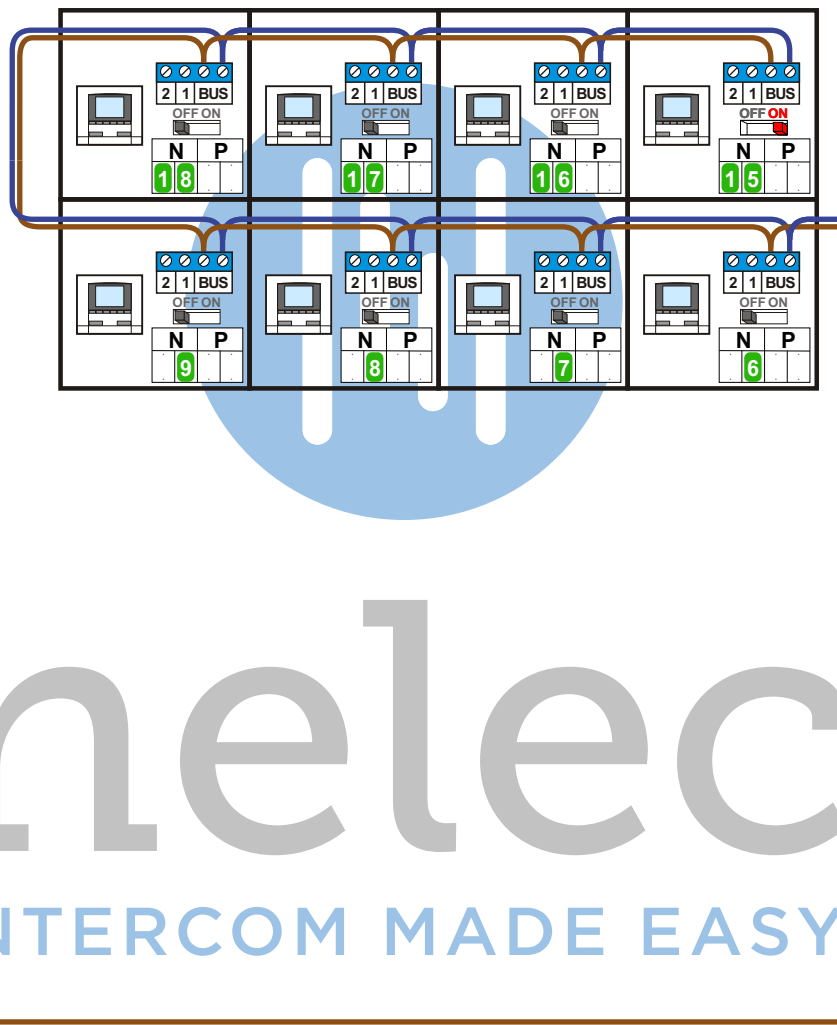

— = systeemkabel
 Bij andere getwiste kabel 66% afstand!
 Bij ongetwiste kabel max. 50 meter buitenpost naar videofoon.
 UTP op aanvraag.

Blok B2

nelec
INTERCOM MADE EASY

12 Vdc opener

Gepolariseerd!

Max. 100 meter

Max. 2 meter

naar pagina 2

naar pagina 4

Blok B1

van pagina 1

naar pagina 4

Blok B0

Videoverdelers zitten in kabelgoot op de beganegrond

van pagina 4

naar pagina 4

Blok B0

Videoverdelers
zitten in kabelgoot
op de beganegrond

naar pagina 3

van pagina 1