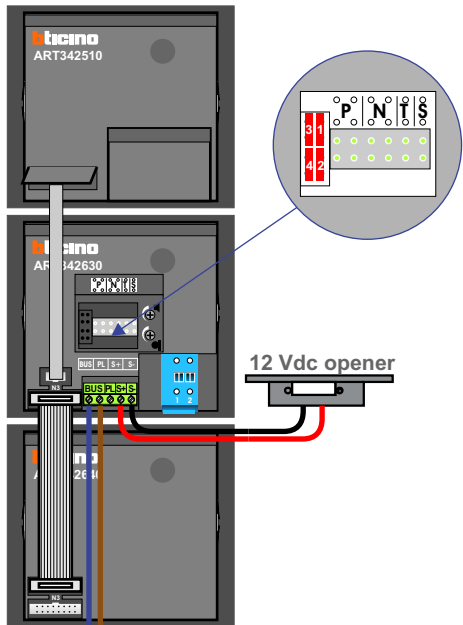

— = systeemkabel
 Bij andere getwiste kabel 66% afstand!
 Bij ongetwiste kabel max. 50 meter buitenpost naar videofoon.
 UTP op aanvraag.

Max. 100 meter systeemkabel tot laatste videofoon

12 Vdc opener

Max. 100 meter

Max. 2 meter

nelec
INTERCOM MADE EASY

INTERCOM MADE EASY