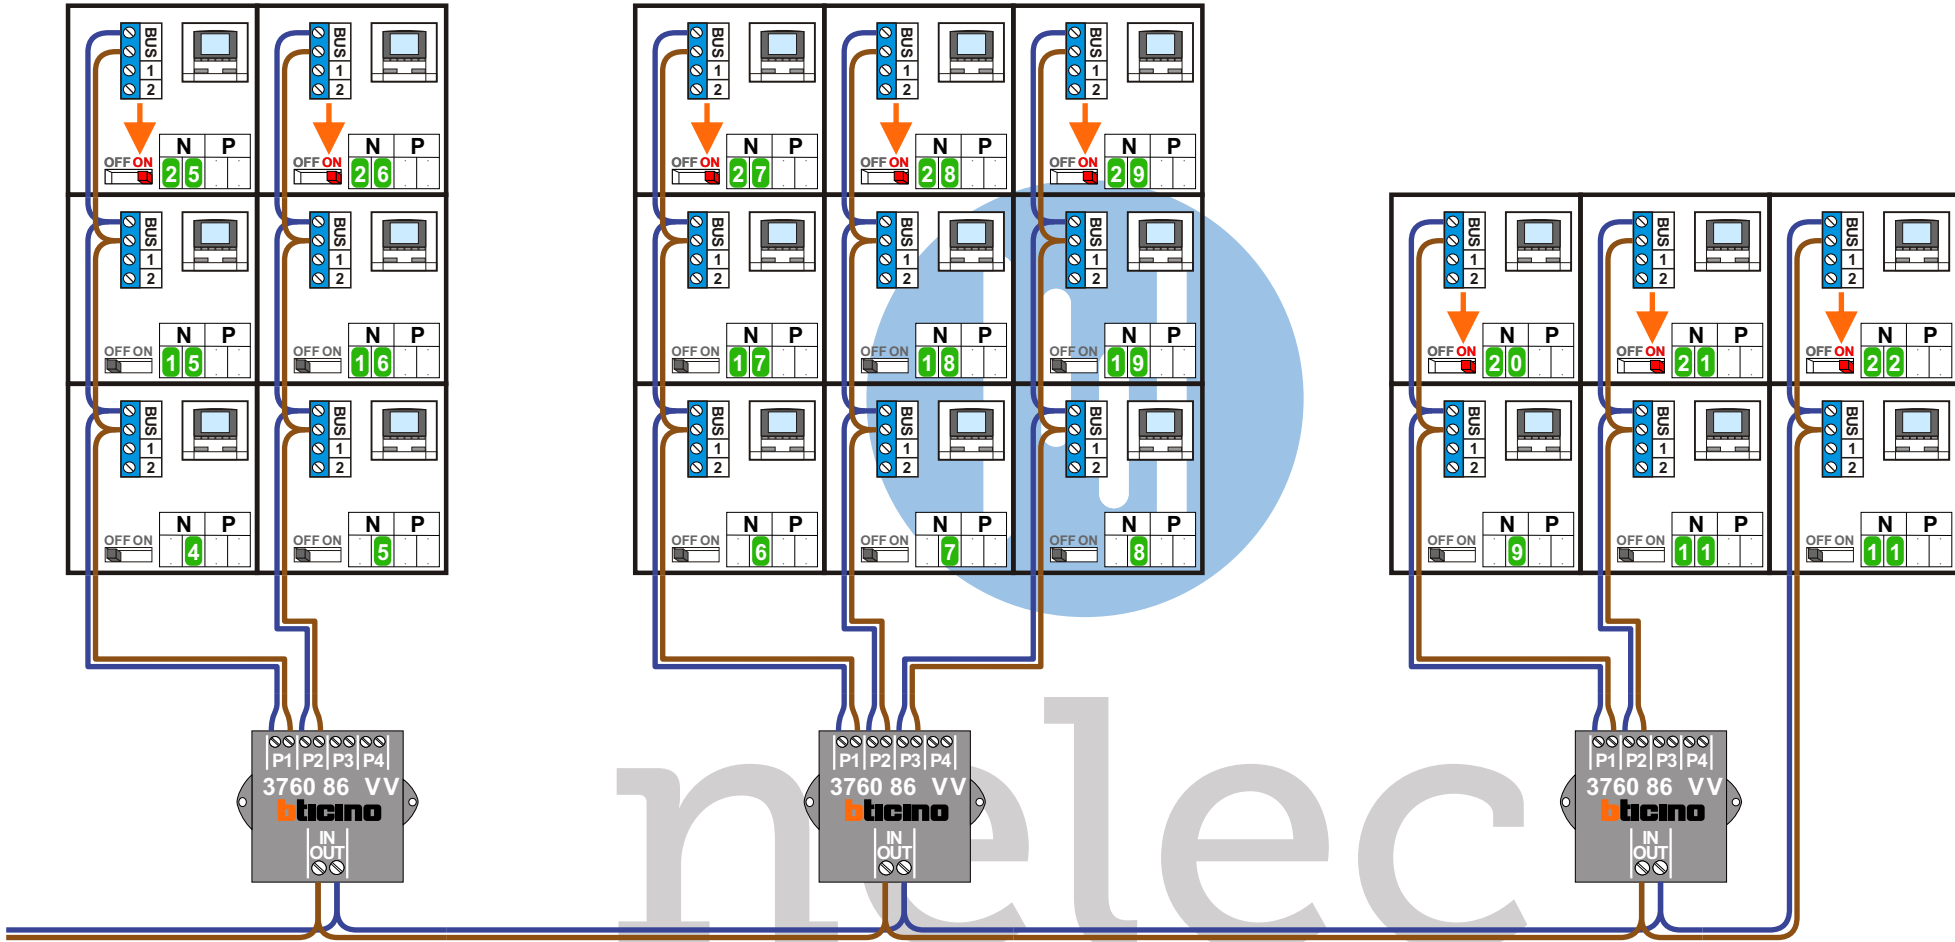

— = systeemkabel
 Bij andere getwiste kabel 66% afstand!
 Bij ongetwiste kabel max. 50 meter buitenpost naar videofoon.
 UTP op aanvraag.

Max. 100 meter systeemkabel tot laatste videofoon

12 Vdc opener

Max. 100 meter

Max. 2 meter

nelec
INTERCOM MADE EASY

INTERCOM MADE EASY