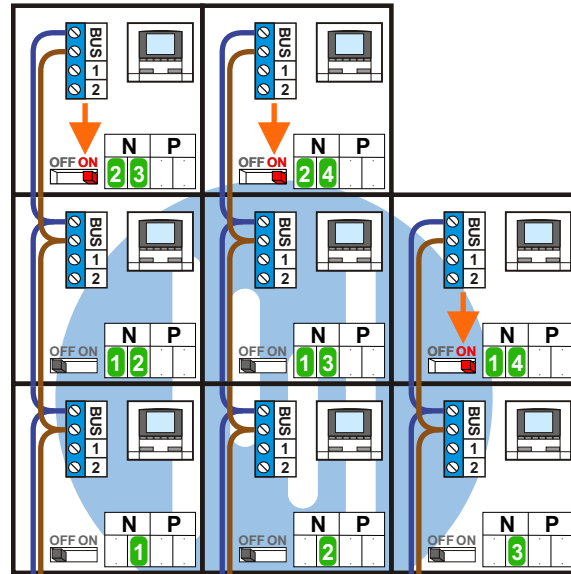

— = systeemkabel
 Bij andere getwiste kabel 66% afstand!
 Bij ongetwiste kabel max. 50 meter buitenpost naar videofoon.
 UTP op aanvraag.

Max. 100 meter systeemkabel tot laatste videofoon

12 Vdc opener

Max. 100 meter

Max. 2 meter

nelec
INTERCOM MADE EASY

INTERCOM MADE EASY