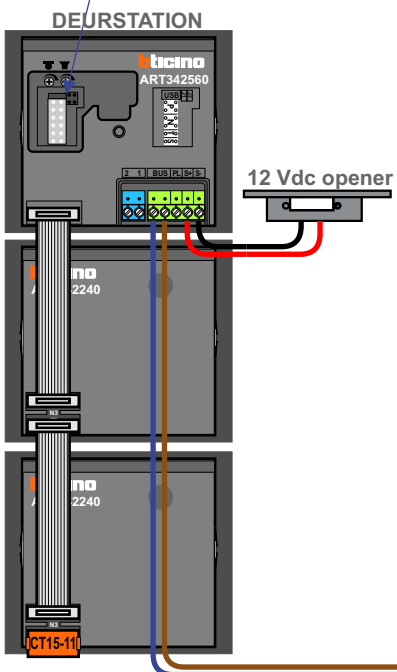

— = systeemkabel
 Bij andere getwiste kabel 66% afstand!
 Bij ongetwiste kabel max. 50 meter buitenpost naar videofoon.
 UTP op aanvraag.

nelec
 INTERCOM MADE EASY

Max. 2 meter