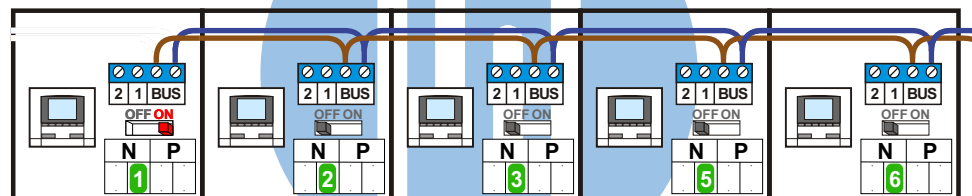

— = systeemkabel
 Bij andere getwiste kabel 66% afstand!
 Bij ongetwiste kabel max. 50 meter buitenpost naar videofoon.
 UTP op aanvraag.

nelec
 INTERCOM MADE EASY

Max. 2 meter