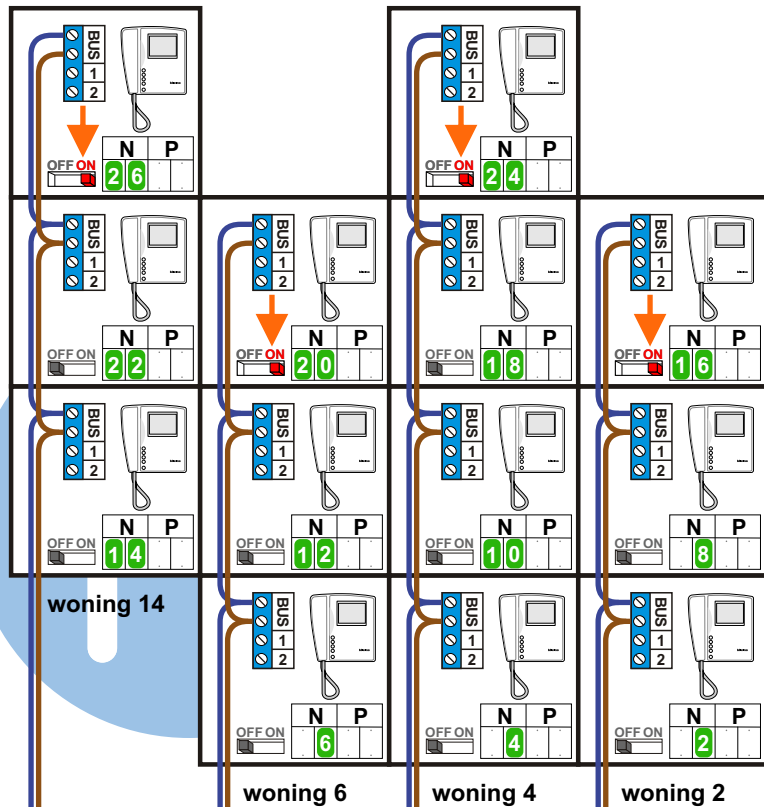

**— = systeemkabel**  
 Bij andere getwiste kabel 66% afstand!  
 Bij ongetwiste kabel max. 50 meter buitenpost naar videofoon.  
 UTP op aanvraag.

De anders van de bus moeten echt op de connector doorgelust worden!

nelec  
INTERCOM MADE EASY

Max. 100 meter systeemkabel tot laatste videofoon

Max. 50 meter

Max. 2 meter