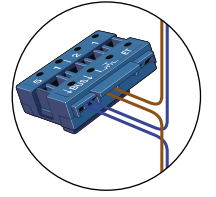

**— = systeemkabel**  
 Bij andere getwiste kabel 66% afstand!  
 Bij ongetwiste kabel max. 50 meter buitenpost naar videofoon.  
 UTP op aanvraag.

De anders van de bus moeten echt op de connector doorgelust worden!

nelec  
INTERCOM MADE EASY

Max. 100 meter systeemkabel tot laatste videofoon

Max. 50 meter

Max. 2 meter