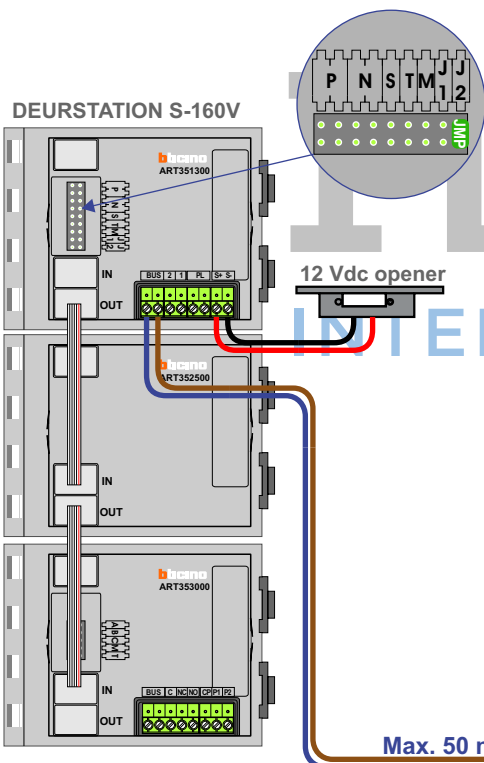

**— = systeemkabel**  
 Bij andere getwiste kabel 66% afstand!  
 Bij ongetwiste kabel max. 50 meter buitenpost naar videofoon.  
 UTP op aanvraag.

De anders van de bus moeten echt op de connector doorgelust worden!

nelec  
INTERCOM MADE EASY

Max. 100 meter systeemkabel tot laatste videofoon

Max. 50 meter

Max. 2 meter