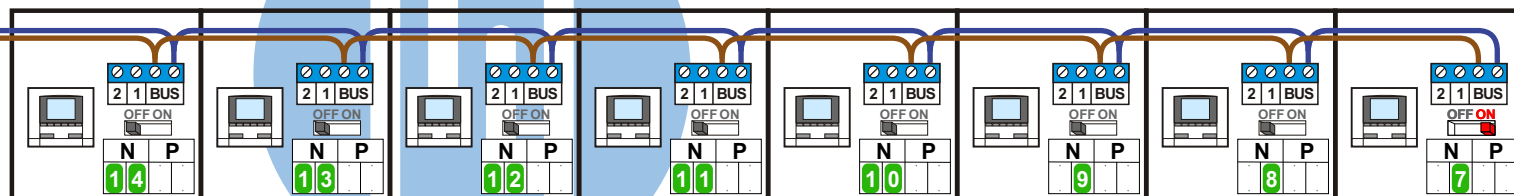

— = systeemkabel
 Bij andere getwiste kabel 66% afstand!
 Bij ongetwiste kabel max. 50 meter buitenpost naar videofoon.
 UTP op aanvraag.

van pagina 1

nelec
INTERCOM MADE EASY