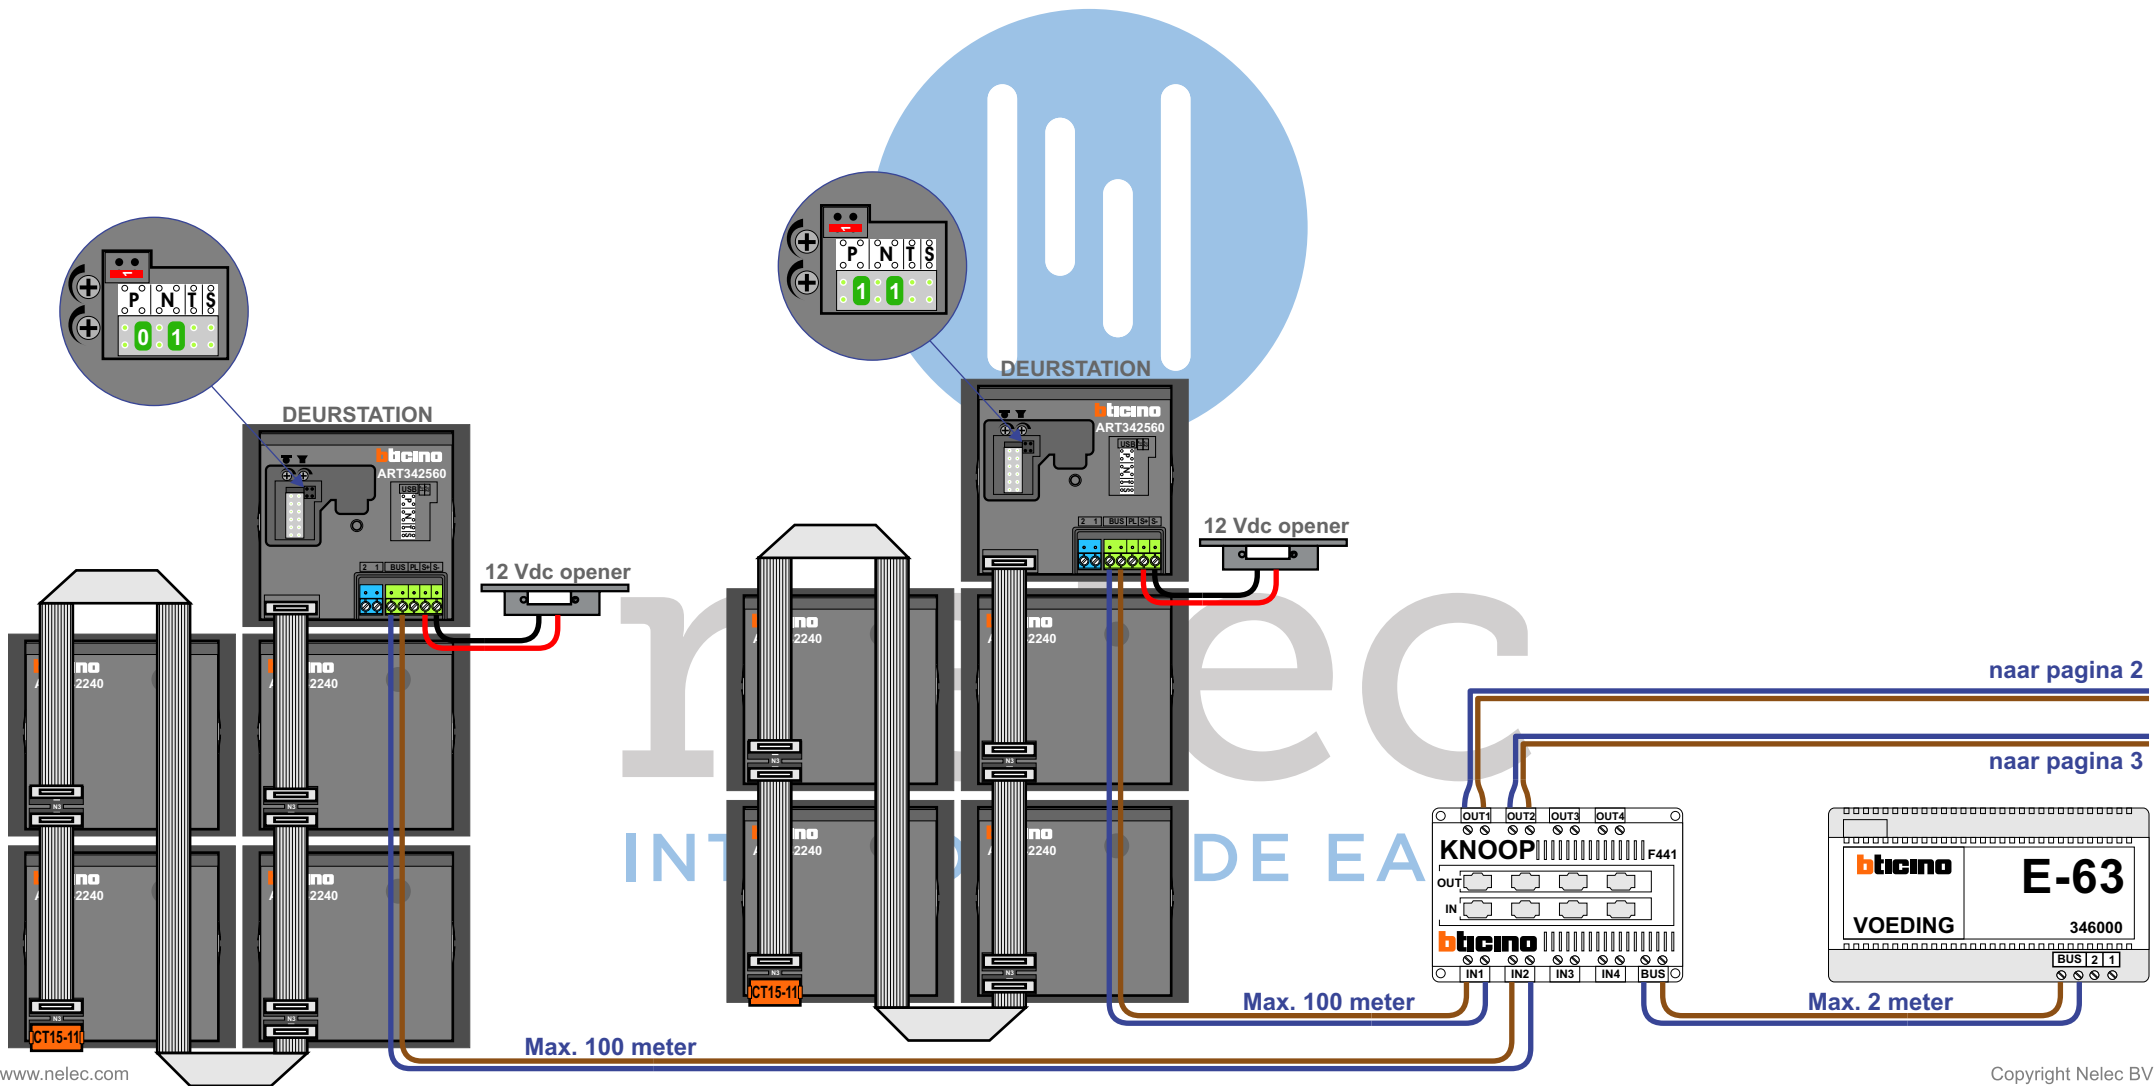

— = systeemkabel
 Bij andere getwiste kabel 66% afstand!
 Bij ongetwiste kabel max. 50 meter buitenpost naar videofoon.
 UTP op aanvraag.

van pagina 1

nelec
INTERCOM MADE EASY