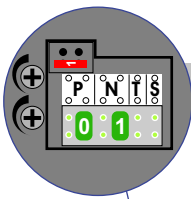

— = systeemkabel
 Bij andere getwiste kabel 66% afstand!
 Bij ongetwiste kabel max. 50 meter buitenpost naar videofoon.
 UTP op aanvraag.

nelec
INTERCOM MADE EASY