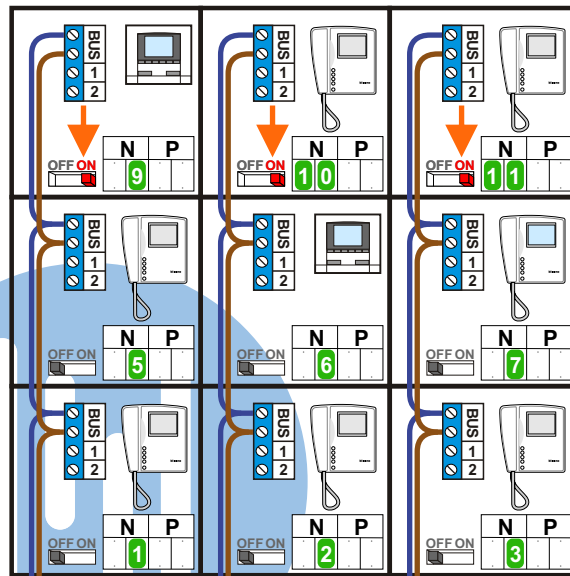

— = systeemkabel
 Bij andere getwiste kabel 66% afstand!
 Bij ongetwiste kabel max. 50 meter buitenpost naar videofoon.
 UTP op aanvraag.

nelec
INTERCOM MADE EASY