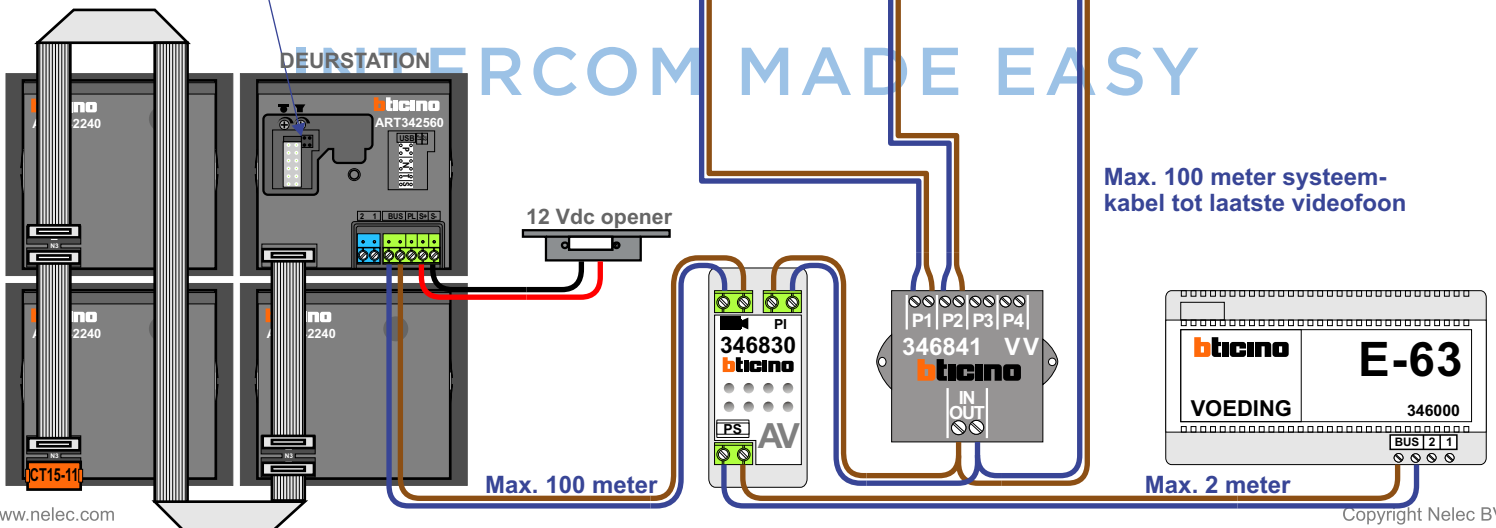

— = systeemkabel
 Bij andere getwiste kabel 66% afstand!
 Bij ongetwiste kabel max. 50 meter buitenpost naar videofoon.
 UTP op aanvraag.

nelec
INTERCOM MADE EASY