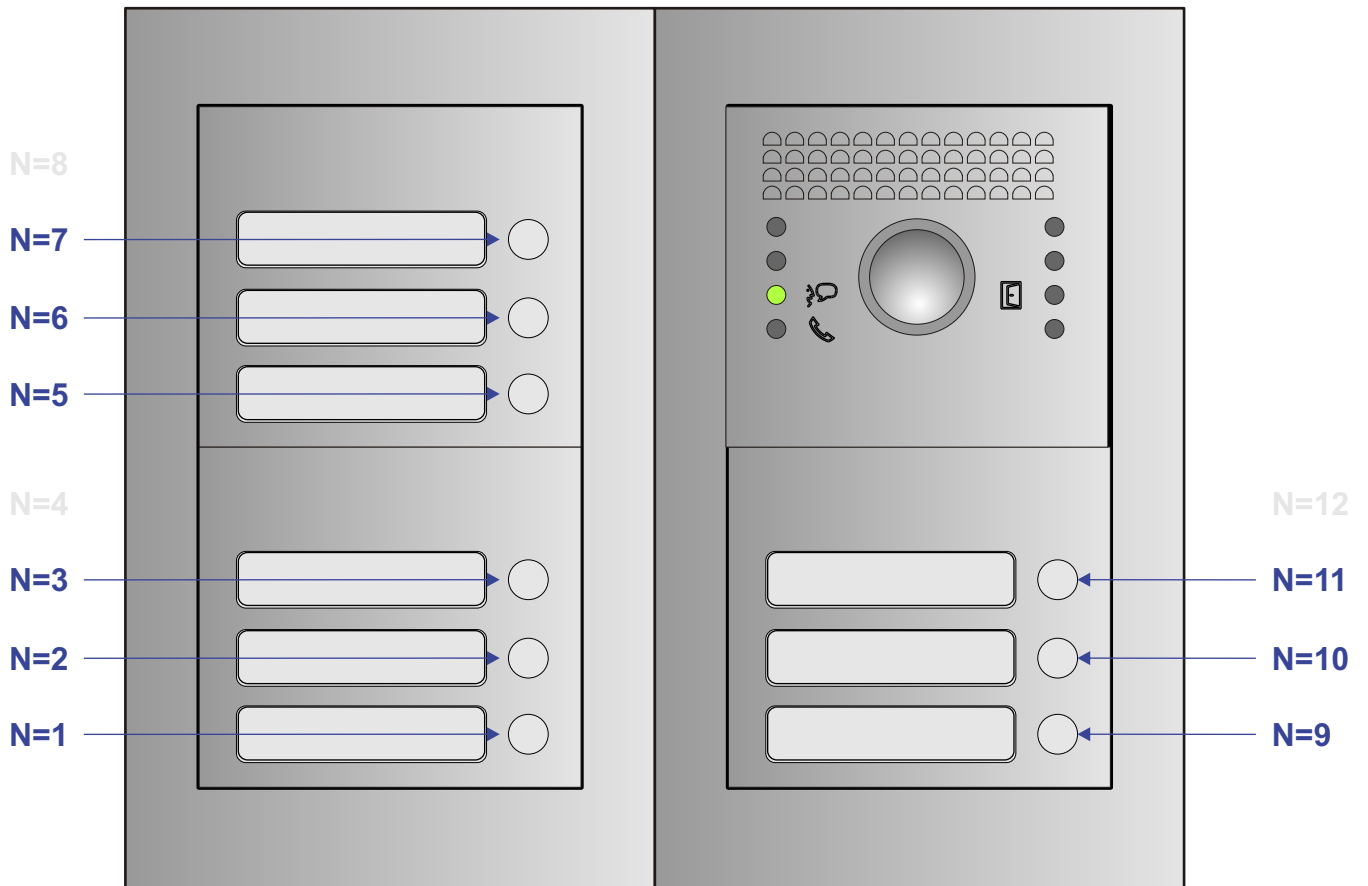

— = systeemkabel
 Bij andere getwiste kabel 66% afstand!
 Bij ongetwiste kabel max. 50 meter buitenpost naar videofoon.
 UTP op aanvraag.

nelec
INTERCOM MADE EASY