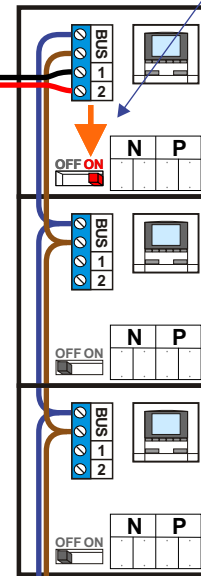

— = systeemkabel
 Bij andere getwiste kabel 66% afstand!
 Bij ongetwiste kabel max. 50 meter buitenpost naar videofoon.
 UTP op aanvraag.

Verwijder bij deze jumper 1

gepolariseerd

nelec

INTERCOM MADE EASY

Max. 100 meter systeemkabel tot laatste videofoon

DEURSTATION

12 Vdc opener

Max. 100 meter

Max. 2 meter