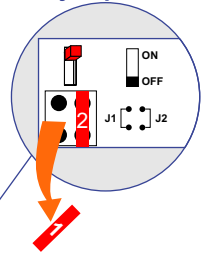

— = systeemkabel
 Bij andere getwiste kabel 66% afstand!
 Bij ongetwiste kabel max. 50 meter buitenpost naar videofoon.
 UTP op aanvraag.

Verwijder bij deze jumper 1

gepolariseerd

nelec

INTERCOM MADE EASY

Max. 100 meter systeemkabel tot laatste videofoon

DEURSTATION

12 Vdc opener

Max. 100 meter

Max. 2 meter