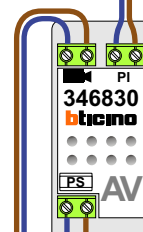

Max. 100 meter systeemkabel tot laatste videofoon

DEURSTATION

12 Vdc opener

Max. 100 meter

Max. 2 meter