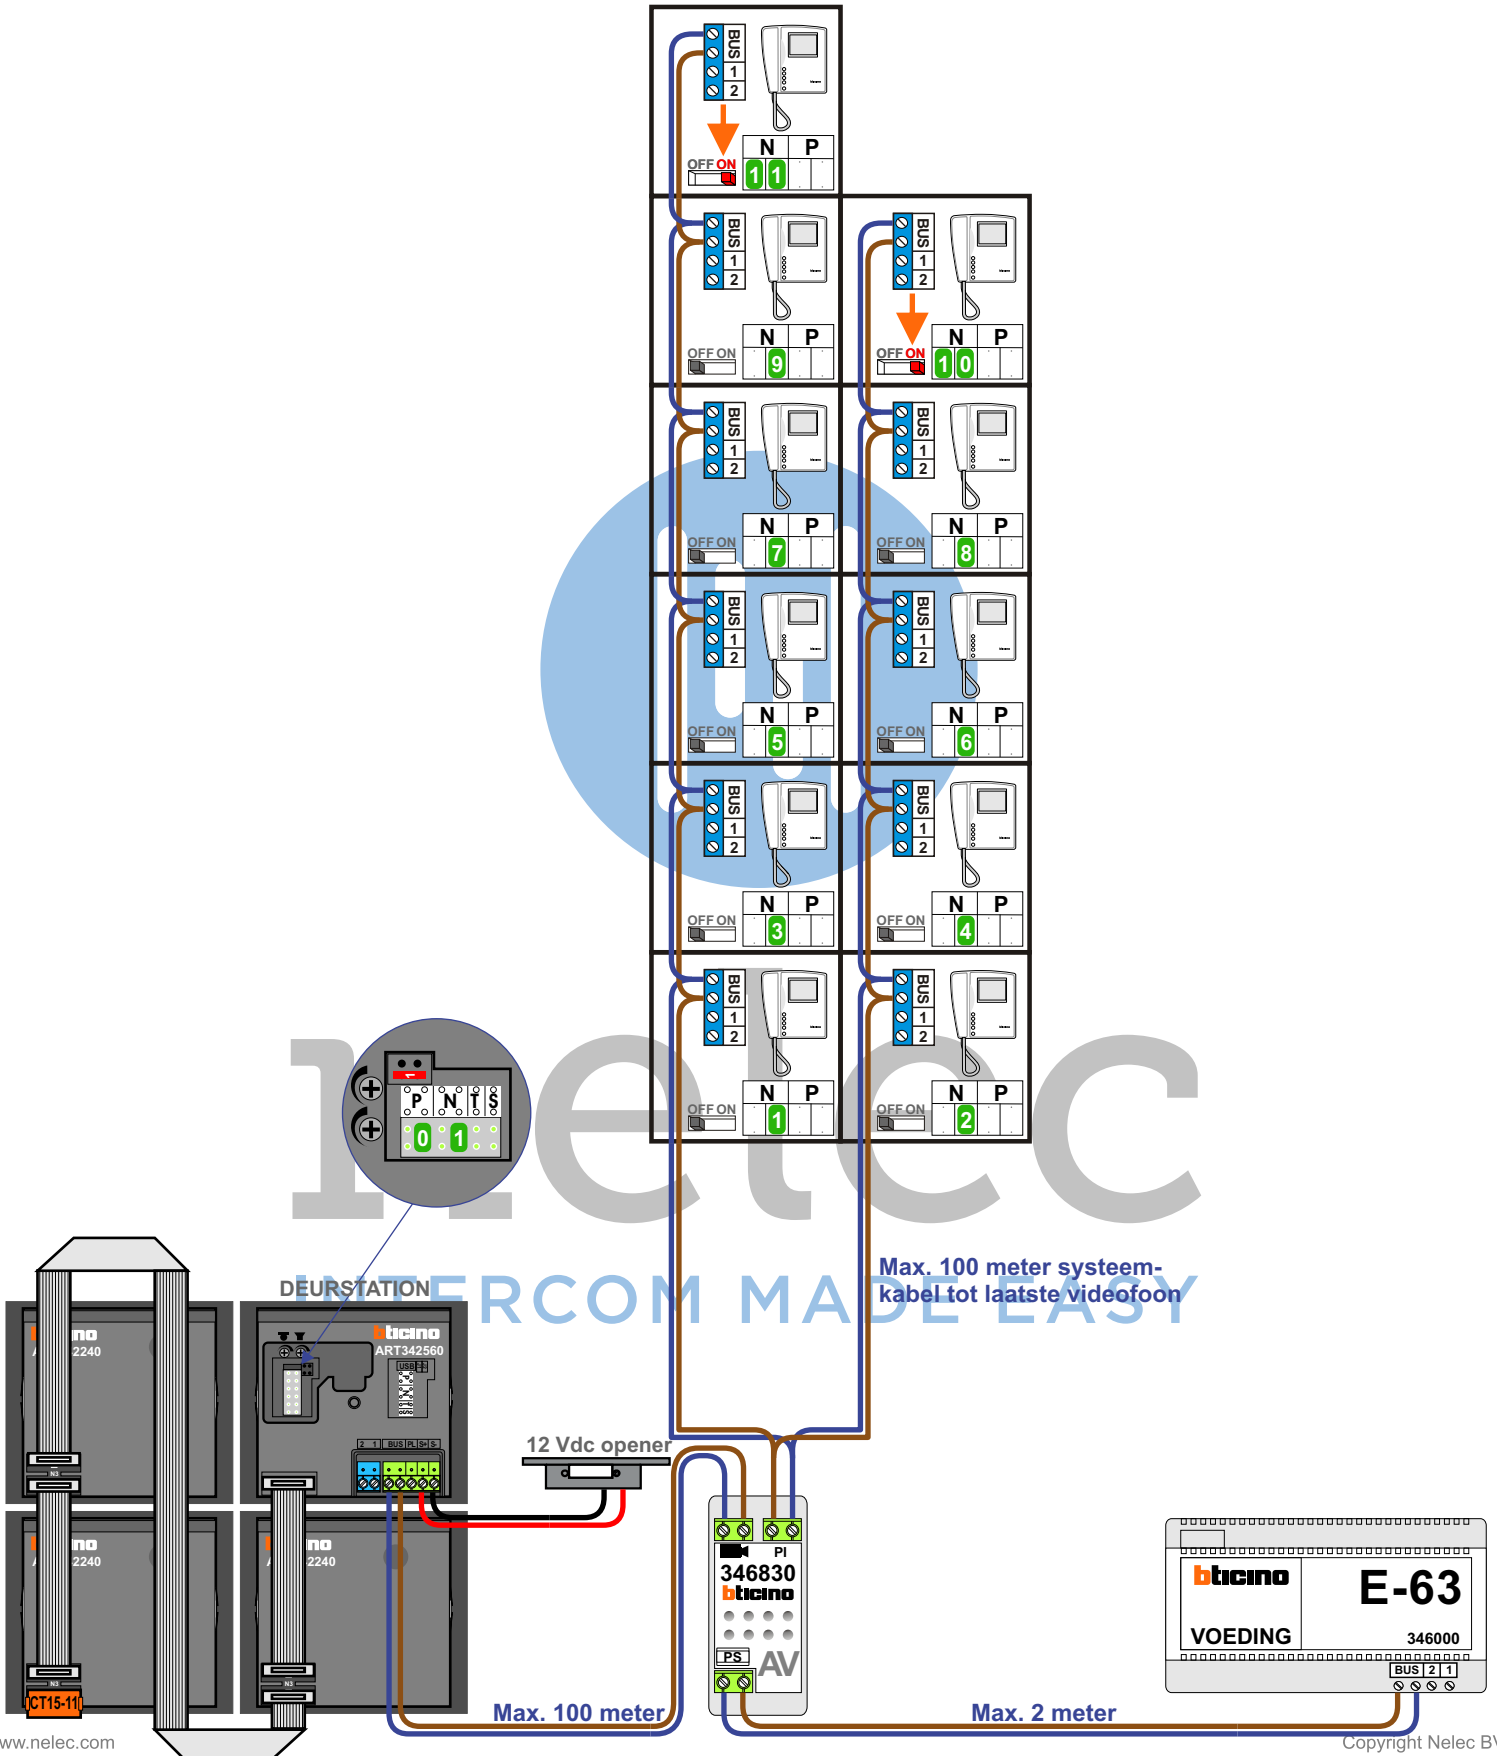

— = systeemkabel
 Bij andere getwiste kabel 66% afstand!
 Bij ongetwiste kabel max. 50 meter buitenpost naar videofoon.
 UTP op aanvraag.

nelec
INTERCOM MADE EASY