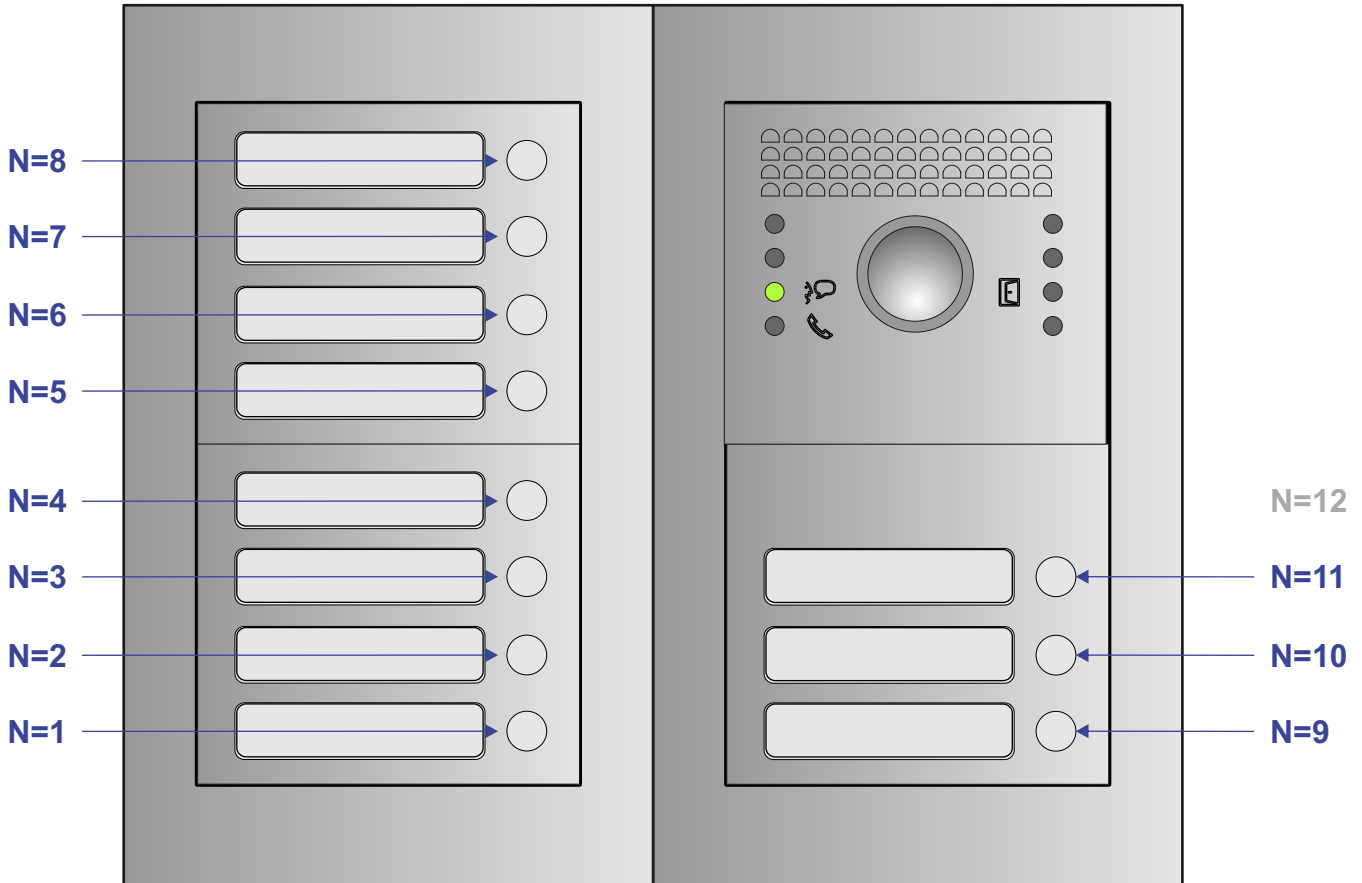

— = systeemkabel
 Bij andere getwiste kabel 66% afstand!
 Bij ongetwiste kabel max. 50 meter buitenpost naar videofoon.
 UTP op aanvraag.

nelec
INTERCOM MADE EASY