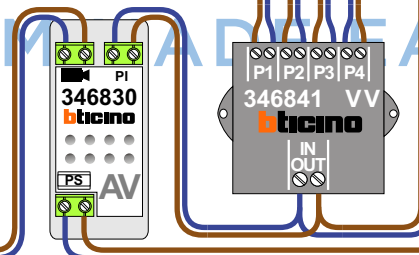

Max. 100 meter

Max. 100 meter systeemkabel tot laatste videofoon

Max. 2 meter