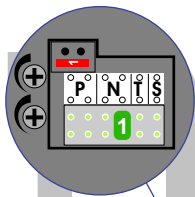

**— = systeemkabel**  
 Bij andere getwiste kabel 66% afstand!  
 Bij ongetwiste kabel max. 50 meter buitenpost naar videofoon.  
 UTP op aanvraag.

Max. 100 meter systeemkabel tot laatste videofoon

12 Vdc opener

Max. 2 meter

nelec  
INTERCOM MADE EASY