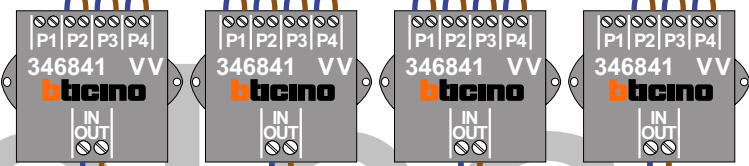

**— = systeemkabel**  
 Bij andere getwiste kabel 66% afstand!  
 Bij ongetwiste kabel max. 50 meter buitenpost naar videofoon.  
 UTP op aanvraag.

Max. 100 meter systeemkabel tot laatste videofoon

12 Vdc opener

Max. 2 meter

nelec  
INTERCOM MADE EASY