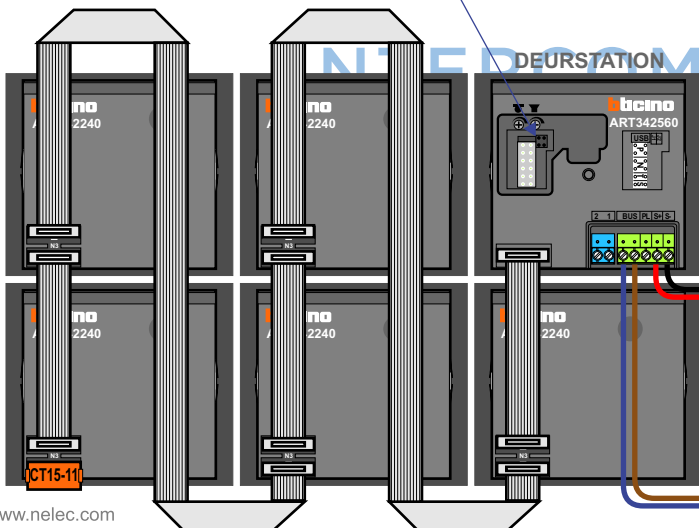

**— = systeemkabel**  
 Bij andere getwiste kabel 66% afstand!  
 Bij ongetwiste kabel max. 50 meter buitenpost naar videofoon.  
 UTP op aanvraag.

Max. 100 meter systeemkabel tot laatste videofoon

12 Vdc opener

Max. 2 meter

nelec  
INTERCOM MADE EASY