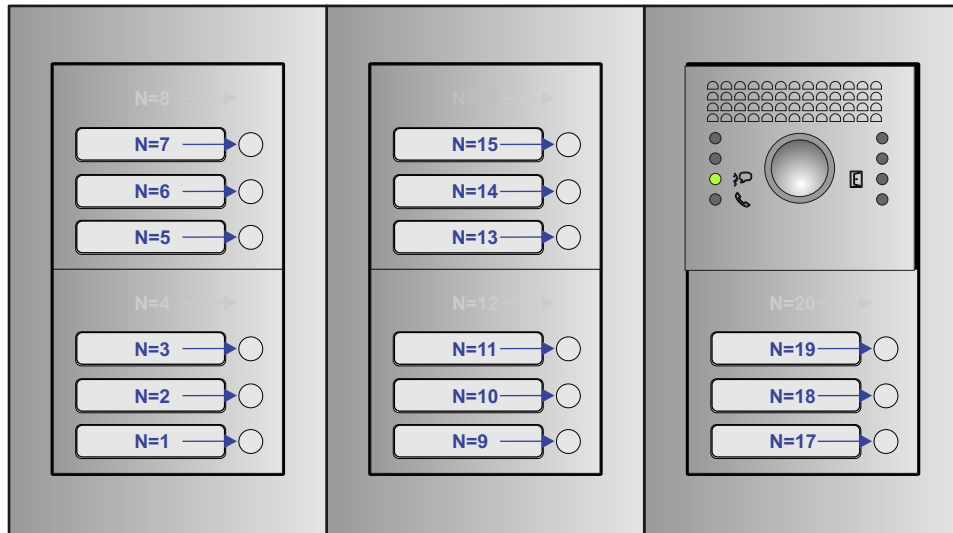

**— = systeemkabel**  
 Bij andere getwiste kabel 66% afstand!  
 Bij ongetwiste kabel max. 50 meter buitenpost naar videofoon.  
 UTP op aanvraag.

Max. 100 meter systeemkabel tot laatste videofoon

12 Vdc opener

Max. 2 meter

nelec  
INTERCOM MADE EASY