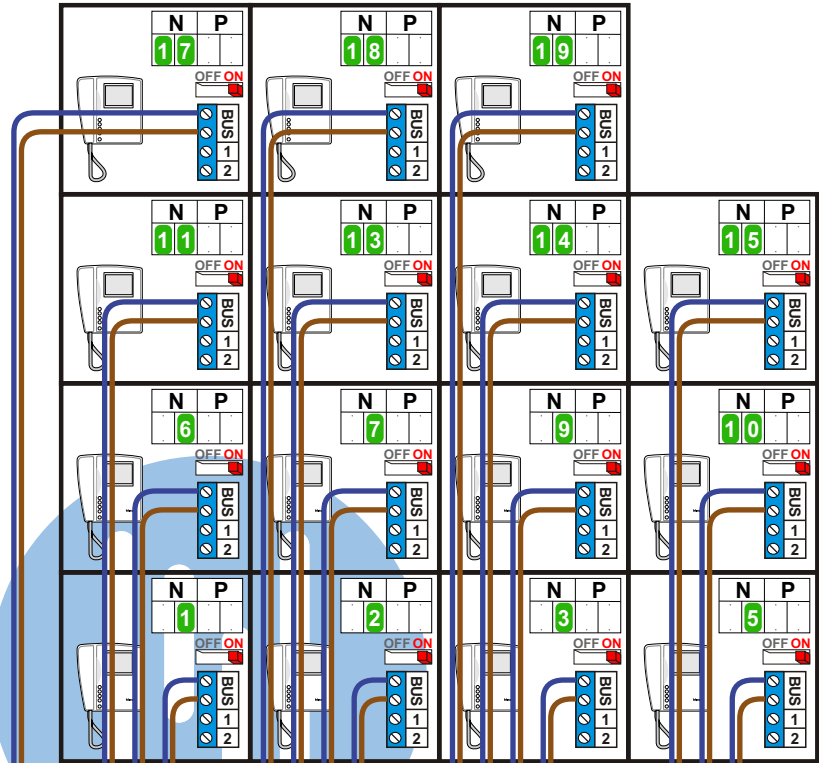

**— = systeemkabel**  
 Bij andere getwiste kabel 66% afstand!  
 Bij ongetwiste kabel max. 50 meter buitenpost naar videofoon.  
 UTP op aanvraag.

Max. 100 meter systeemkabel tot laatste videofoon

12 Vdc opener

Max. 2 meter

nelec  
INTERCOM MADE EASY