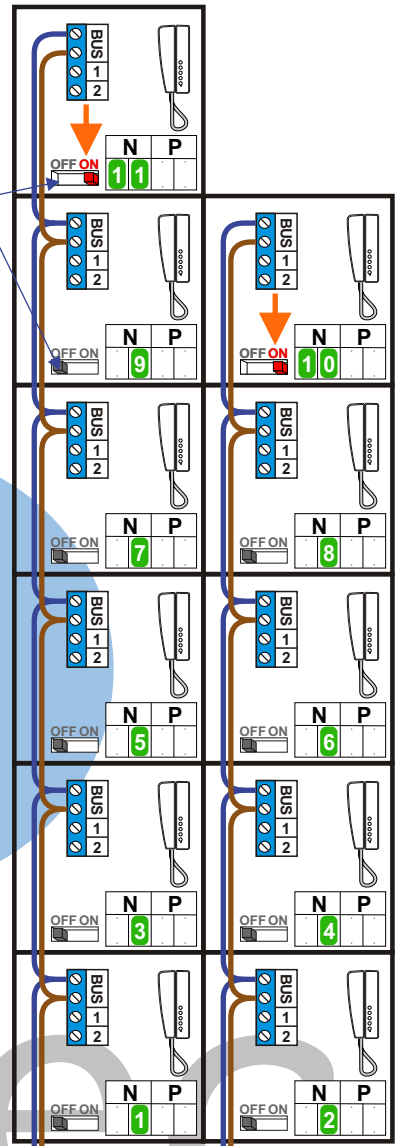

= systeemkabel  
 Bij kabel 2 x 1 mm<sup>2</sup>:  
 180% afstand!  
 Bij kabel 2 x 0,28 mm<sup>2</sup>:  
 60% afstand!  
 UTP op aanvraag.

Bij installatie zonder beeld niet nodig

nelec  
INTERCOM MADE EASY

Max. 320 meter systeemkabel tot laatste deurtelefoon

Max. 290 meter