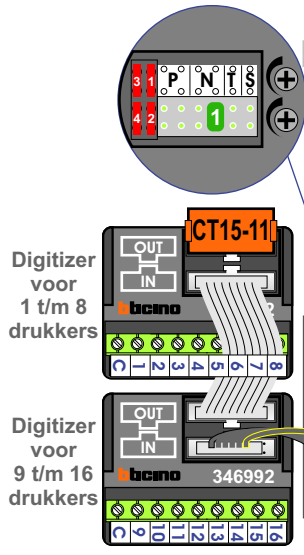

= systeemkabel  
 Bij kabel 2 x 1 mm<sup>2</sup>:  
 180% afstand!  
 Bij kabel 2 x 0,28 mm<sup>2</sup>:  
 60% afstand!  
 UTP op aanvraag.

Bij installatie zonder beeld niet nodig

nelec  
INTERCOM MADE EASY

Max. 320 meter systeemkabel tot laatste deurtelefoon

Max. 290 meter