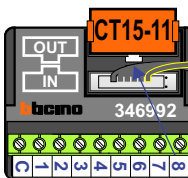

nelec
INTERCOM MADE EASY

Max. 100 meter systeemkabel tot laatste videofoon

Digitizer voor 1 t/m 8 drukkers

nokje connector altijd binnenkant!