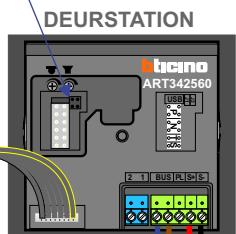

— = systeemkabel
Bij andere getwiste kabel 66% afstand!
Bij ongetwiste kabel max. 50 meter buitenpost naar videofoon.
UTP op aanvraag.

M-10/M-10C

De aders moeten echt OP de connector doorgelust worden!

M-40

De aders moeten echt OP de connector doorgelust worden!

nelec
INTERCOM MADE EASY

Max. 100 meter systeemkabel tot laatste videofoon

Digitizer voor 1 t/m 8 drukkers

nokje connector altijd binnenkant!

Max. 50 meter

Max. 2 meter