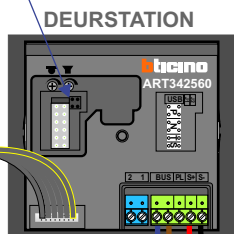

M-10/M-10C

 De aders moeten echt OP de connector doorgelust worden!

M-40

 De aders moeten echt OP de connector doorgelust worden!

nelec
 INTERCOM MADE EASY

Max. 100 meter systeemkabel tot laatste videofoon

Digitizer voor 1 t/m 8 drukkers

nokje connector altijd binnenkant!

Max. 50 meter

Max. 2 meter

— = systeemkabel
 Bij andere getwiste kabel 66% afstand!
 Bij ongetwiste kabel max. 50 meter buitenpost naar videofoon.
 UTP op aanvraag.