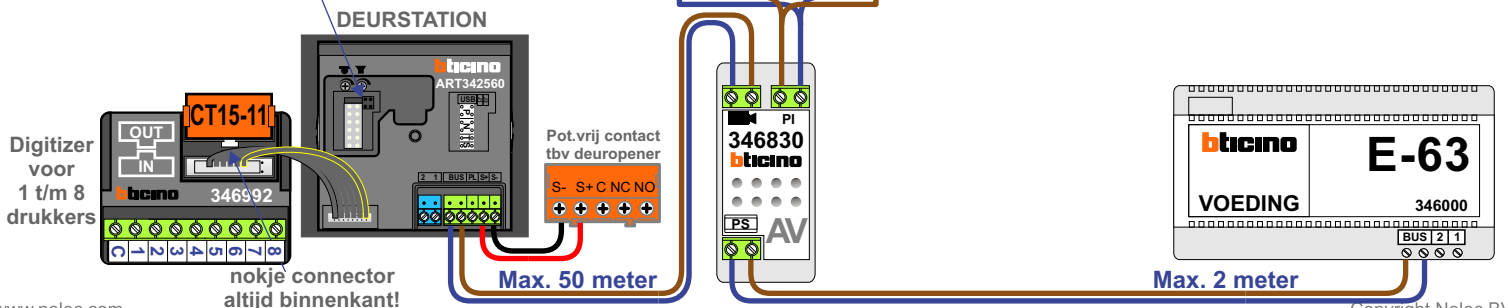

Max. 2 meter

— = systeemkabel
 Bij andere getwiste kabel 66% afstand!
 Bij ongetwiste kabel max. 50 meter buitenpost naar videofoon.
 UTP op aanvraag.

M-10/M-10C

 De anders moeten echt OP de connector doorgelust worden!

M-40

 De anders moeten echt OP de connector doorgelust worden!

nelec
 INTERCOM MADE EASY

Max. 100 meter systeemkabel tot laatste videofoon

— = systeemkabel
 Bij andere getwiste kabel 66% afstand!
 Bij ongetwiste kabel max. 50 meter buitenpost naar videofoon.
 UTP op aanvraag.

M-10/M-10C

 De aders moeten echt OP de connector doorgelust worden!

M-40

 De aders moeten echt OP de connector doorgelust worden!

nelec
 INTERCOM MADE EASY

Max. 100 meter systeemkabel tot laatste videofoon

Digitizer voor 1 t/m 8 drukkers

nokje connector altijd binnenkant!

Max. 50 meter

Max. 2 meter

— = systeemkabel
 Bij andere getwiste kabel 66% afstand!
 Bij ongetwiste kabel max. 50 meter buitenpost naar videofoon.
 UTP op aanvraag.