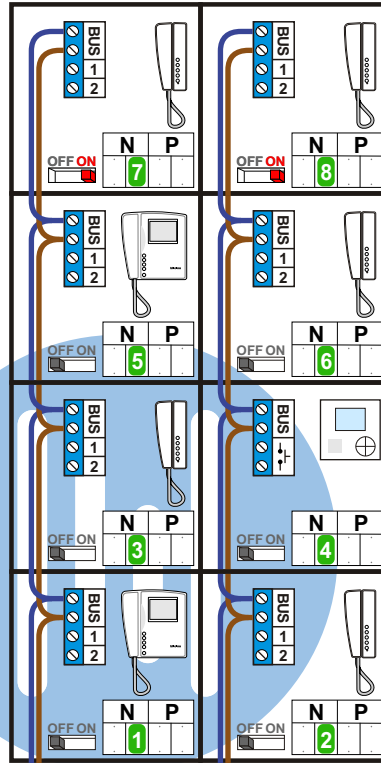

— = systeemkabel
 Bij andere getwiste kabel 66% afstand!
 Bij ongetwiste kabel max. 50 meter buitenpost naar videofoon.
 UTP op aanvraag.

M-10/M-10C

 De aders moeten echt OP de connector doorgelust worden!

M-40

 De aders moeten echt OP de connector doorgelust worden!

nelec
 INTERCOM MADE EASY

Max. 100 meter systeemkabel tot laatste videofoon

Digitizer voor 1 t/m 8 drukkers

nokje connector altijd binnenkant!

Max. 50 meter

Max. 2 meter

— = systeemkabel
 Bij andere getwiste kabel 66% afstand!
 Bij ongetwiste kabel max. 50 meter buitenpost naar videofoon.
 UTP op aanvraag.

M-10/M-10C

 De anders moeten echt OP de connector doorgelust worden!

M-40

 De anders moeten echt OP de connector doorgelust worden!

nelec
 INTERCOM MADE EASY

Max. 100 meter systeemkabel tot laatste videofoon

— = systeemkabel
 Bij andere getwiste kabel 66% afstand!
 Bij ongetwiste kabel max. 50 meter buitenpost naar videofoon.
 UTP op aanvraag.