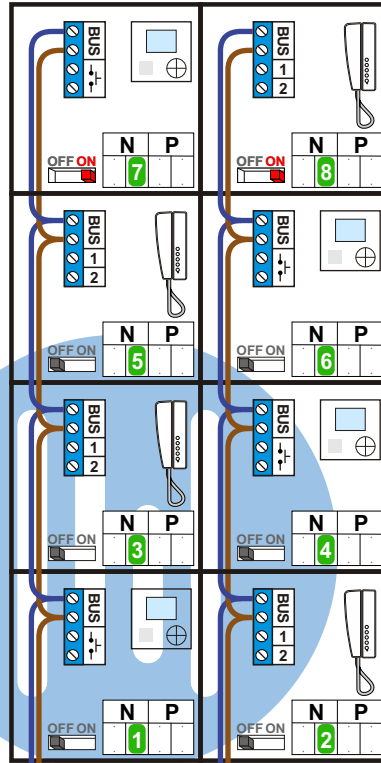

M-40

 De anders moeten echt OP de connector doorgelust worden!

nelec
 INTERCOM MADE EASY

Max. 100 meter systeemkabel tot laatste videofoon

— = systeemkabel
 Bij andere getwiste kabel 66% afstand!
 Bij ongetwiste kabel max. 50 meter buitenpost naar videofoon.
 UTP op aanvraag.

M-10/M-10C

 De aders moeten echt OP de connector doorgelust worden!

M-40

 De aders moeten echt OP de connector doorgelust worden!

nelec
 INTERCOM MADE EASY

Max. 100 meter systeemkabel tot laatste videofoon

Digitizer voor 1 t/m 8 drukkers

nokje connector altijd binnenkant!

Max. 50 meter

Max. 2 meter

— = systeemkabel
 Bij andere getwiste kabel 66% afstand!
 Bij ongetwiste kabel max. 50 meter buitenpost naar videofoon.
 UTP op aanvraag.