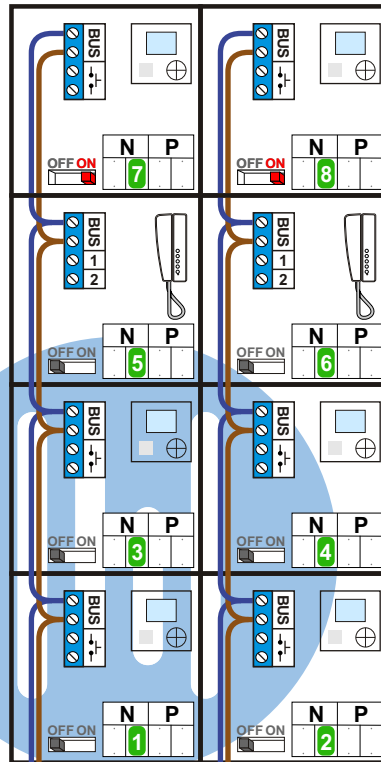

Max. 2 meter

— = systeemkabel
 Bij andere getwiste kabel 66% afstand!
 Bij ongetwiste kabel max. 50 meter buitenpost naar videofoon.
 UTP op aanvraag.

M-10/M-10C

 De anders moeten echt OP de connector doorgelust worden!

M-40

 De anders moeten echt OP de connector doorgelust worden!

nelec
 INTERCOM MADE EASY

Max. 100 meter systeemkabel tot laatste videofoon

— = systeemkabel
 Bij andere getwiste kabel 66% afstand!
 Bij ongetwiste kabel max. 50 meter buitenpost naar videofoon.
 UTP op aanvraag.

M-10/M-10C

 De aders moeten echt OP de connector doorgelust worden!

M-40

 De aders moeten echt OP de connector doorgelust worden!

nelec
 INTERCOM MADE EASY

Max. 100 meter systeemkabel tot laatste videofoon

Digitizer voor 1 t/m 8 drukkers

nokje connector altijd binnenkant!

Max. 50 meter

Max. 2 meter

— = systeemkabel
 Bij andere getwiste kabel 66% afstand!
 Bij ongetwiste kabel max. 50 meter buitenpost naar videofoon.
 UTP op aanvraag.