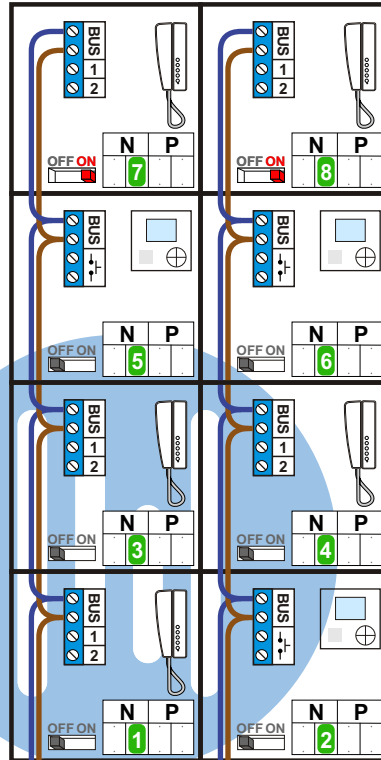

— = systeemkabel
 Bij andere getwiste kabel 66% afstand!
 Bij ongetwiste kabel max. 50 meter buitenpost naar videofoon.
 UTP op aanvraag.

M-10/M-10C

 De aders moeten echt OP de connector doorgelust worden!

M-40

 De aders moeten echt OP de connector doorgelust worden!

nelec
 INTERCOM MADE EASY

Max. 100 meter systeemkabel tot laatste videofoon

Digitizer voor 1 t/m 8 drukkers

nokje connector altijd binnenkant!

Max. 50 meter

Max. 2 meter

— = systeemkabel
 Bij andere getwiste kabel 66% afstand!
 Bij ongetwiste kabel max. 50 meter buitenpost naar videofoon.
 UTP op aanvraag.

M-10/M-10C

 De anders moeten echt OP de connector doorgelust worden!

M-40

 De anders moeten echt OP de connector doorgelust worden!

nelec
 INTERCOM MADE EASY

Max. 100 meter systeemkabel tot laatste videofoon

— = systeemkabel
 Bij andere getwiste kabel 66% afstand!
 Bij ongetwiste kabel max. 50 meter buitenpost naar videofoon.
 UTP op aanvraag.