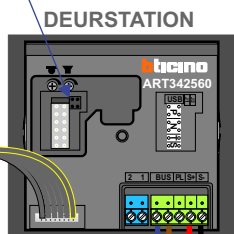

M-40

 De aders moeten echt OP de connector doorgelust worden!

nelec
 INTERCOM MADE EASY

Max. 100 meter systeemkabel tot laatste videofoon

Digitizer voor 1 t/m 8 drukkers

nokje connector altijd binnenkant!

Max. 50 meter

Max. 2 meter

— = systeemkabel
 Bij andere getwiste kabel 66% afstand!
 Bij ongetwiste kabel max. 50 meter buitenpost naar videofoon.
 UTP op aanvraag.

M-10/M-10C

 De anders moeten echt OP de connector doorgelust worden!

M-40

 De anders moeten echt OP de connector doorgelust worden!

nelec
 INTERCOM MADE EASY

Max. 100 meter systeemkabel tot laatste videofoon

— = systeemkabel
 Bij andere getwiste kabel 66% afstand!
 Bij ongetwiste kabel max. 50 meter buitenpost naar videofoon.
 UTP op aanvraag.

M-10/M-10C

 De aders moeten echt OP de connector doorgelust worden!

M-40

 De aders moeten echt OP de connector doorgelust worden!

nelec
 INTERCOM MADE EASY

Max. 100 meter systeemkabel tot laatste videofoon