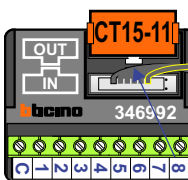

nelec
INTERCOM MADE EASY

Max. 100 meter systeemkabel tot laatste videofoon

Digitizer voor 1 t/m 8 drukkers

nokje connector altijd binnenkant!