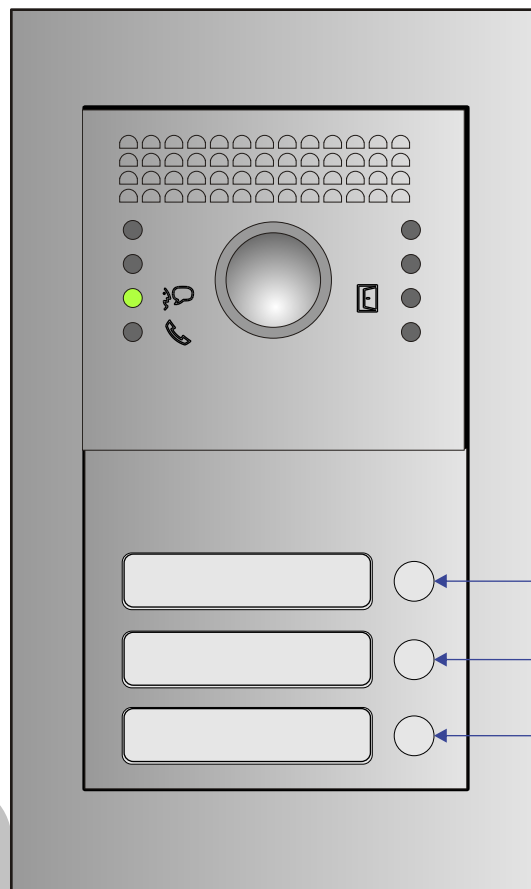

 = systeemkabel

Bij andere getwiste kabel 66% afstand!
Bij ongetwiste kabel max. 50 meter buitenpost naar videofoon.
UTP op aanvraag.

N=4

N=3

N=2

N=1

nelec

INTERCOM MADE EASY