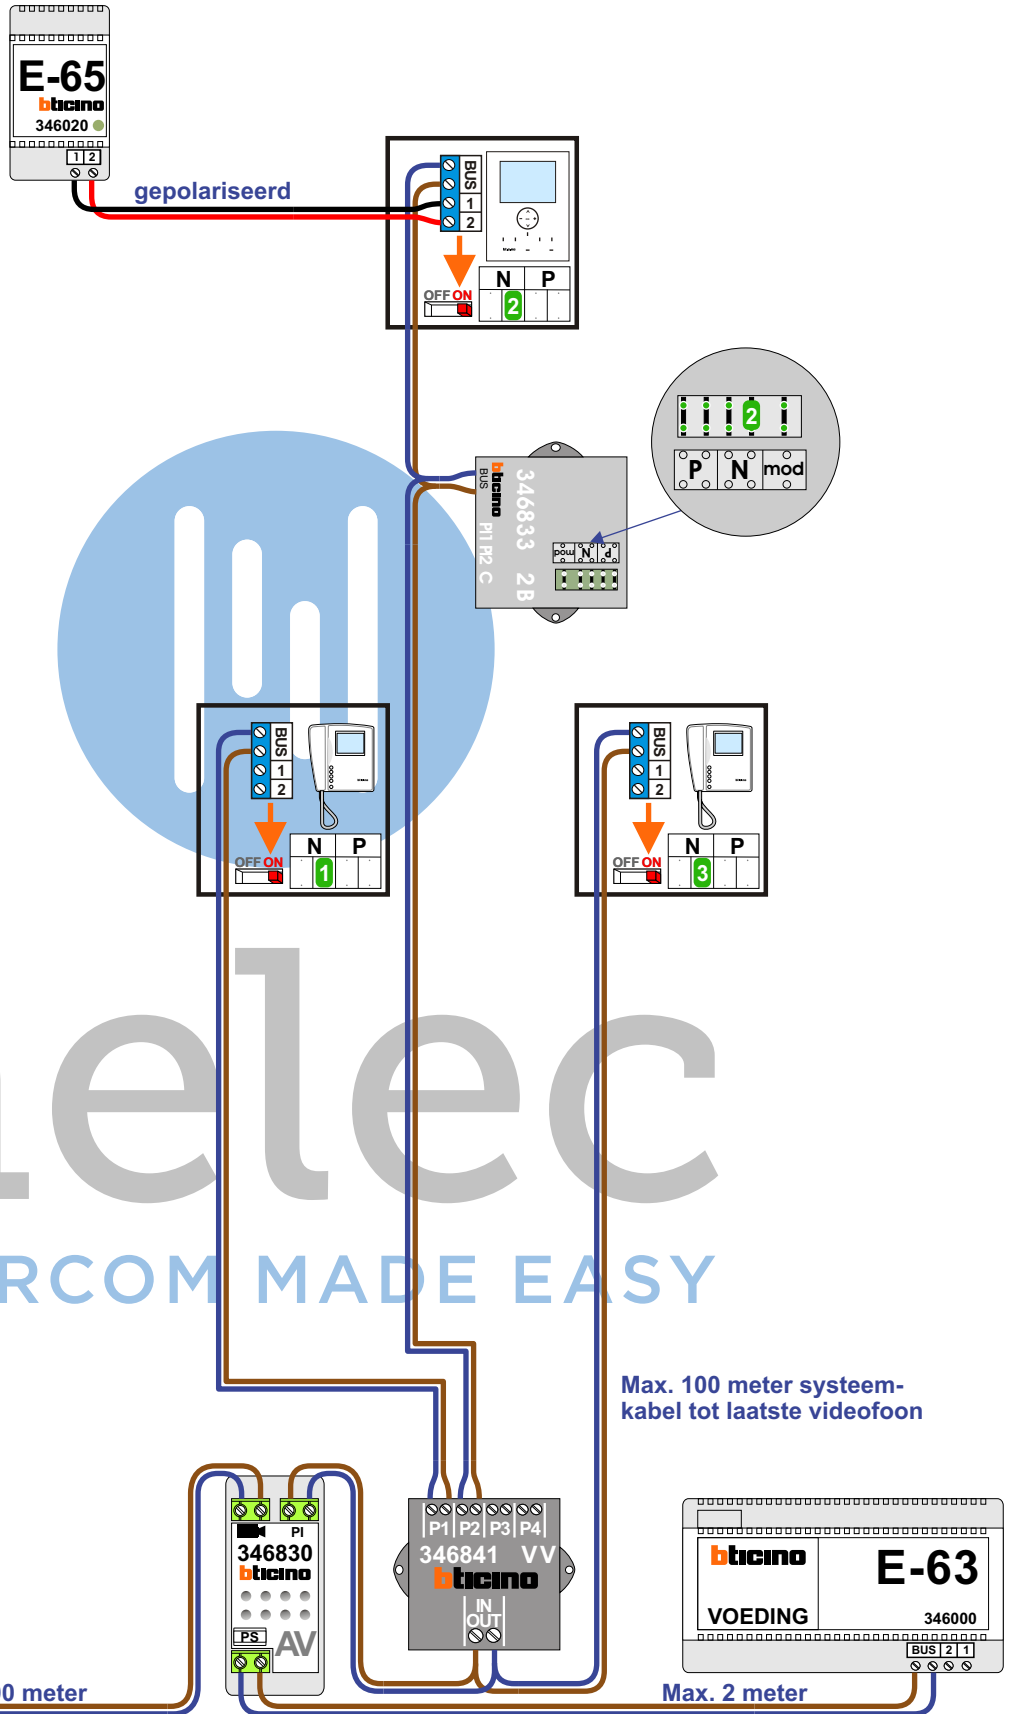

 = systeemkabel

Bij andere getwiste kabel 66% afstand!
Bij ongetwiste kabel max. 50 meter buitenpost naar videofoon.
UTP op aanvraag.

N=4

N=3

N=2

N=1

nelec

INTERCOM MADE EASY