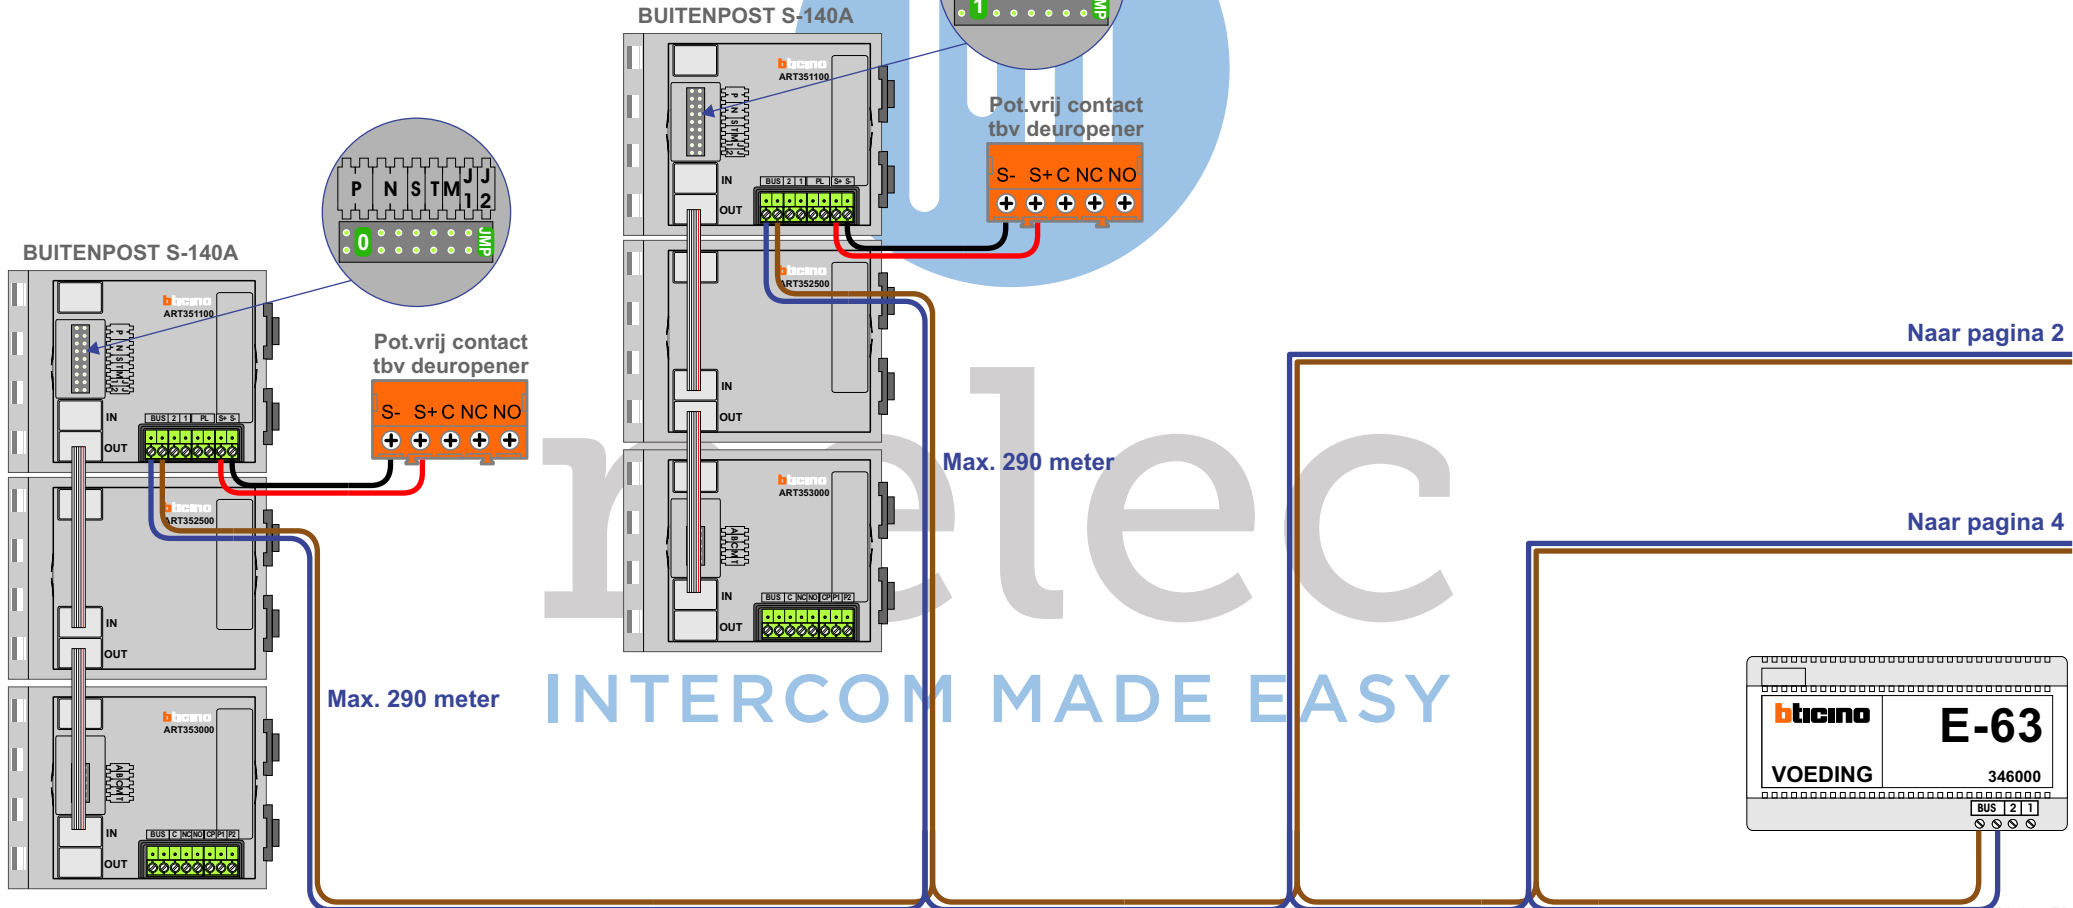

— = systeemkabel
Bij kabel 2 x 1 mm²:
180% afstand!
Bij kabel 2 x 0,28 mm²:
60% afstand!
UTP op aanvraag.

TWEEDRAADS BUS

Bij monteren/demonteren
spanning eraf
voorkomt defecten!

Digitizers & flatcables

Niet monteren/demonteren
onder spanning
Bedrukkers mogen wel

Bij installaties zonder
beeld maakt het niet
uit hoe je de bus
aansluit. De telefoons
hoeven niet in serie en
eindweerstand zijn
niet nodig.

Systeemvak 1

N-waarde in buitenpost: 01 t/m 74
N-waarde in toestellen: 01 t/m 74