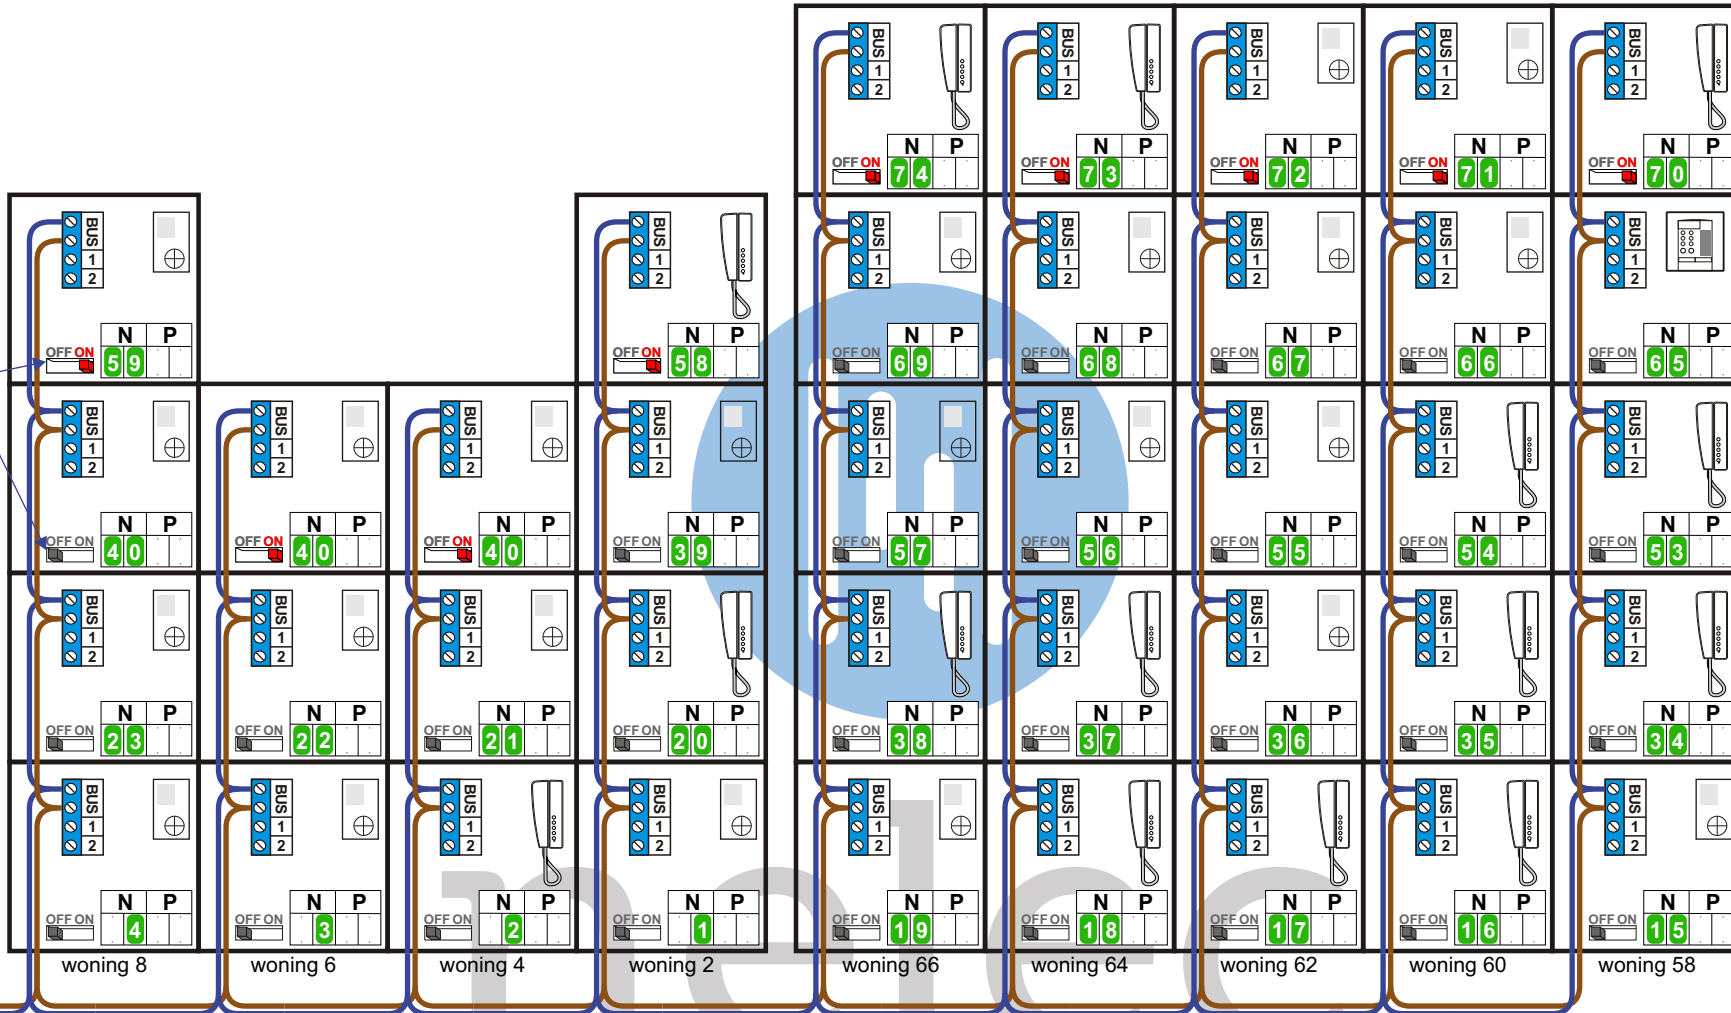

— = systeemkabel
Bij kabel 2 x 1 mm²:
180% afstand!
Bij kabel 2 x 0,28 mm²:
60% afstand!
UTP op aanvraag.

TWEEDRAADS BUS

Bij monteren/demonteren
spanning eraf
voorkomt defecten!

Digitizers & flatcables

Niet monteren/demonteren
onder spanning
Bedrukkers mogen wel

Bij installaties zonder
beeld maakt het niet
uit hoe je de bus
aansluit. De telefoons
hoeven niet in serie en
eindweerstand zijn
niet nodig.

Systeemvak 1

N-waarde in buitenpost: 01 t/m 74
N-waarde in toestellen: 01 t/m 74

Naar pagina 3

Systeemvak 1

N-waarde in buitenpost: 01 t/m 74

N-waarde in toestellen: 01 t/m 74

Bij installatie zonder beeld niet nodig

Van pagina 2

INTERCOM MADE EASY

Systemvak 2

N-waarde in buitenpost: 101 t/m 176

N-waarde in toestellen: 01 t/m 76

Bij installatie zonder beeld niet nodig

Naar pagina 5

Systemvak 2

N-waarde in buitenpost: 101 t/m 176

N-waarde in toestellen: 01 t/m 76

Bij installatie zonder beeld niet nodig