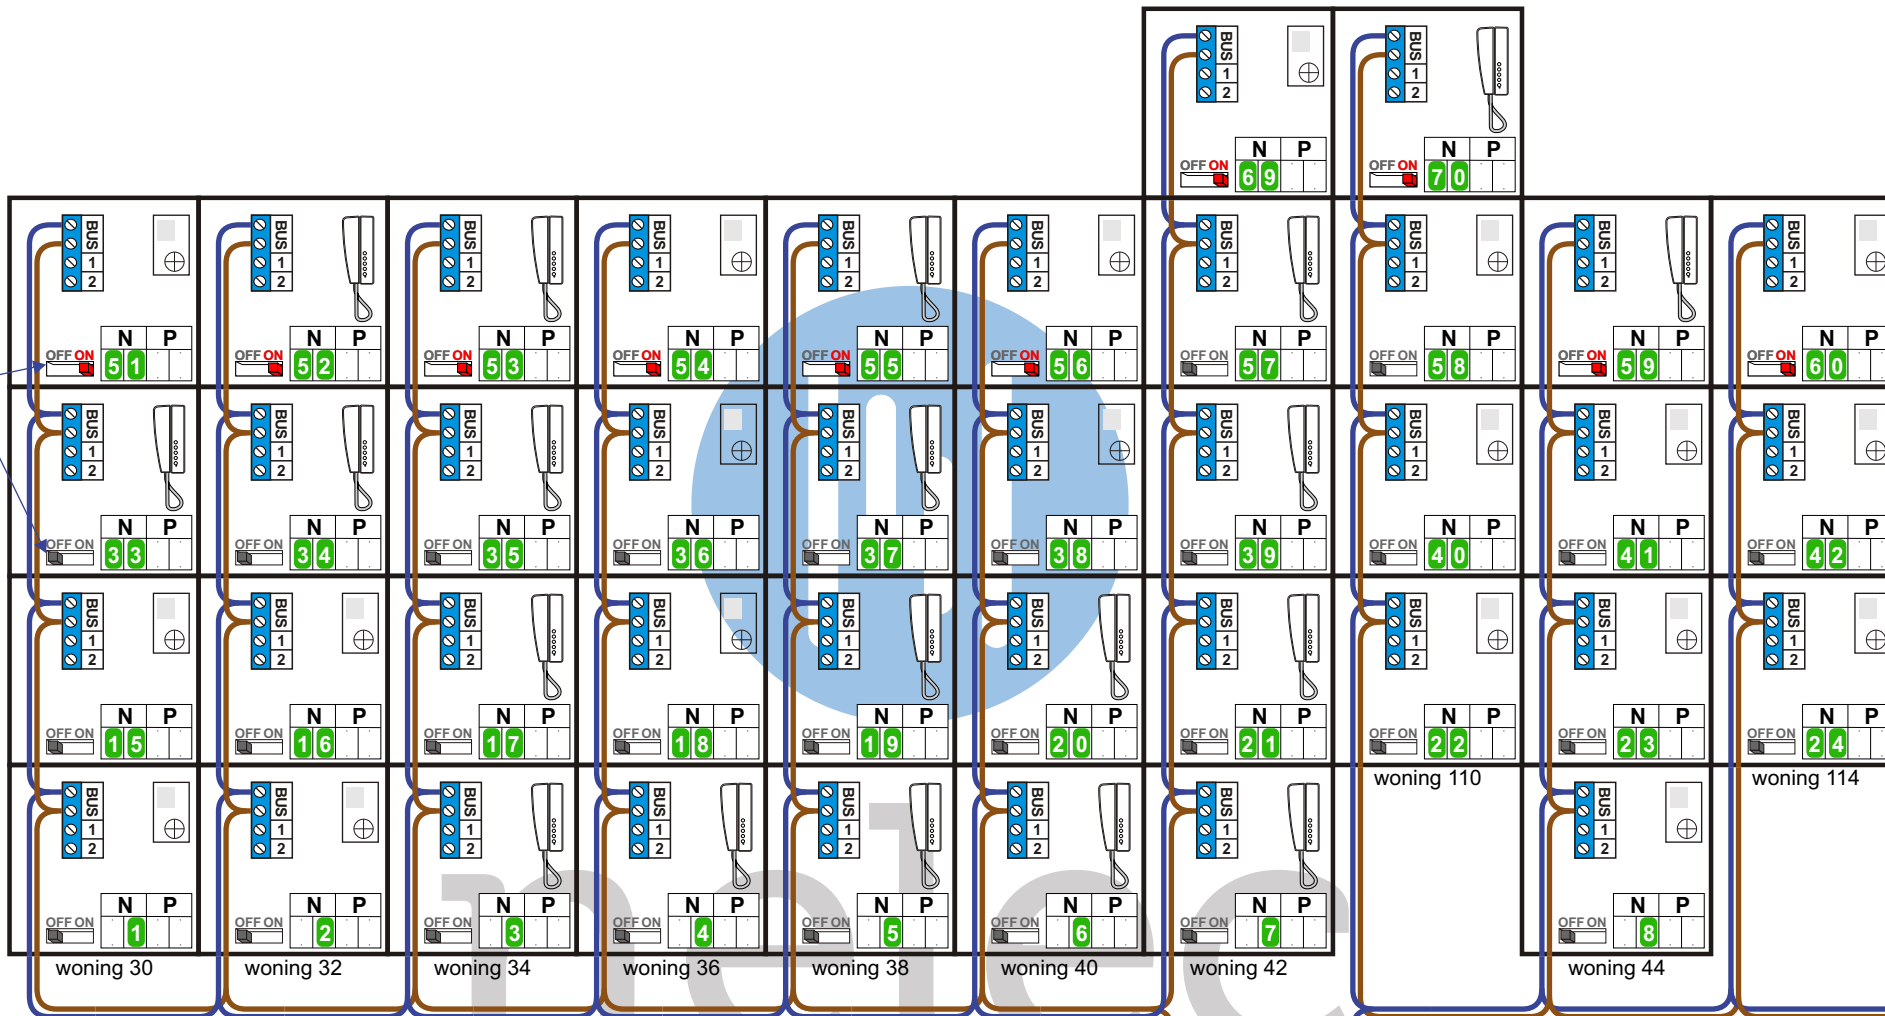

Naar pagina 3

Systeemvak 1

N-waarde in buitenpost: 01 t/m 74

N-waarde in toestellen: 01 t/m 74

Bij installatie zonder beeld niet nodig

Van pagina 2

INTERCOM MADE EASY

Systemvak 2

N-waarde in buitenpost: 101 t/m 176

N-waarde in toestellen: 01 t/m 76

Bij installatie zonder beeld niet nodig

Naar pagina 5

Systemvak 2

N-waarde in buitenpost: 101 t/m 176

N-waarde in toestellen: 01 t/m 76

Bij installatie zonder beeld niet nodig