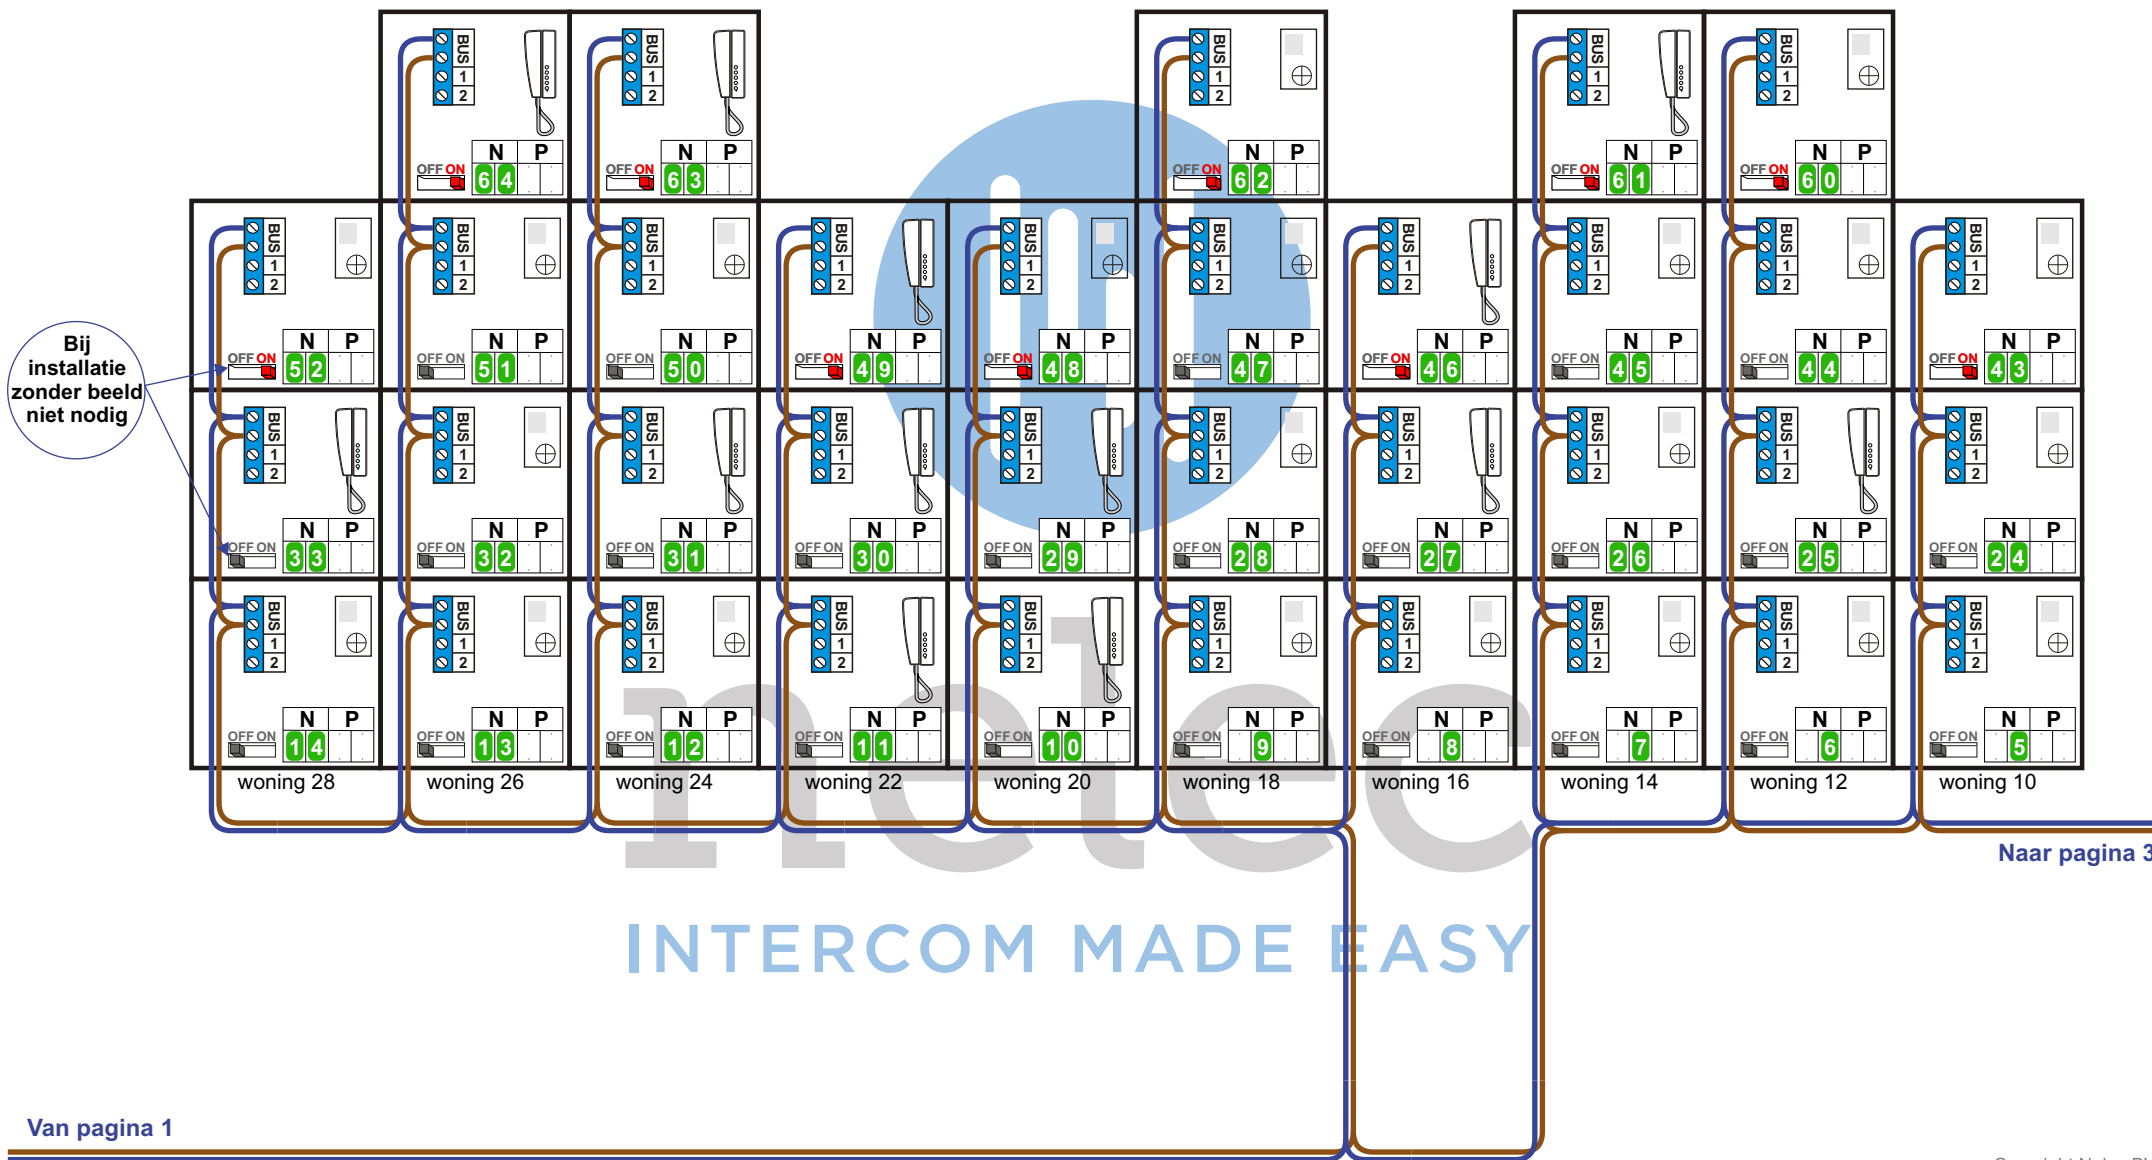

— = systeemkabel
Bij kabel 2 x 1 mm²:
180% afstand!
Bij kabel 2 x 0,28 mm²:
60% afstand!
UTP op aanvraag.

TWEEDRAADS BUS

Bij monteren/demonteren
spanning eraf
voorkomt defecten!

Digitizers & flatcables

Niet monteren/demonteren
onder spanning
Bedrukkers mogen wel

Bij installaties zonder
beeld maakt het niet
uit hoe je de bus
aansluit. De telefoons
hoeven niet in serie en
eindweerstand zijn
niet nodig.

Systeemvak 1

N-waarde in buitenpost: 01 t/m 74
N-waarde in toestellen: 01 t/m 74