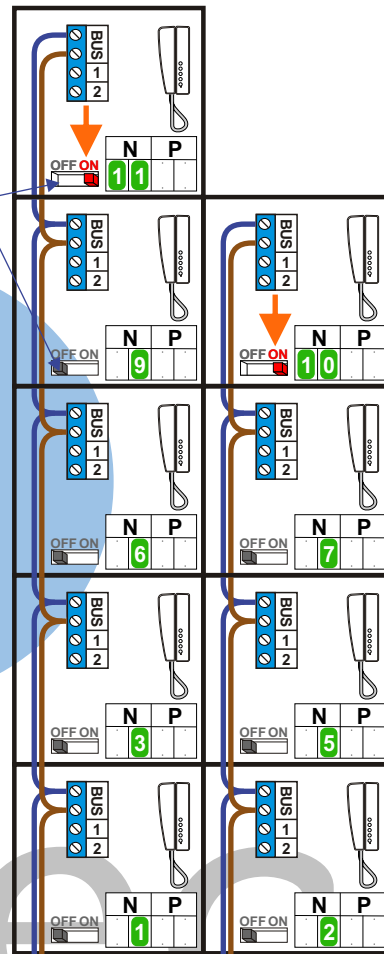

= systeemkabel  
 Bij kabel 2 x 1 mm<sup>2</sup>:  
 180% afstand!  
 Bij kabel 2 x 0,28 mm<sup>2</sup>:  
 60% afstand!  
 UTP op aanvraag.

Bij installatie zonder beeld niet nodig

DEURSTATION

Max. 320 meter systeemkabel tot laatste deurtelefoon

Max. 290 meter

INTERCOM MADE EASY