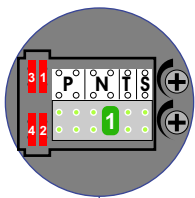

= systeemkabel  
 Bij kabel 2 x 1 mm<sup>2</sup>:  
 180% afstand!  
 Bij kabel 2 x 0,28 mm<sup>2</sup>:  
 60% afstand!  
 UTP op aanvraag.

Bij installatie zonder beeld niet nodig

DEURSTATION

Max. 320 meter systeemkabel tot laatste deurtelefoon

Max. 290 meter

INTERCOM MADE EASY