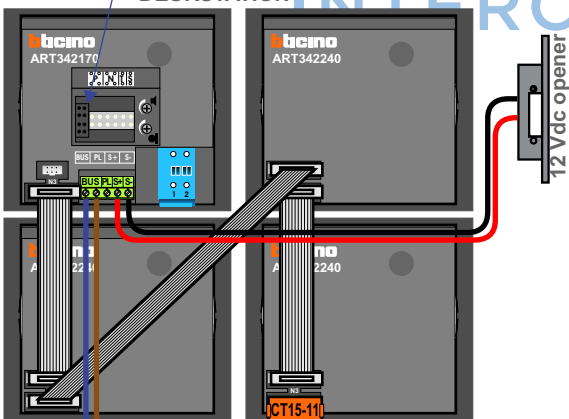

= systeemkabel  
 Bij kabel 2 x 1 mm<sup>2</sup>:  
 180% afstand!  
 Bij kabel 2 x 0,28 mm<sup>2</sup>:  
 60% afstand!  
 UTP op aanvraag.

Bij installatie zonder beeld niet nodig

DEURSTATION

Max. 320 meter systeemkabel tot laatste deurtelefoon

Max. 290 meter

INTERCOM MADE EASY