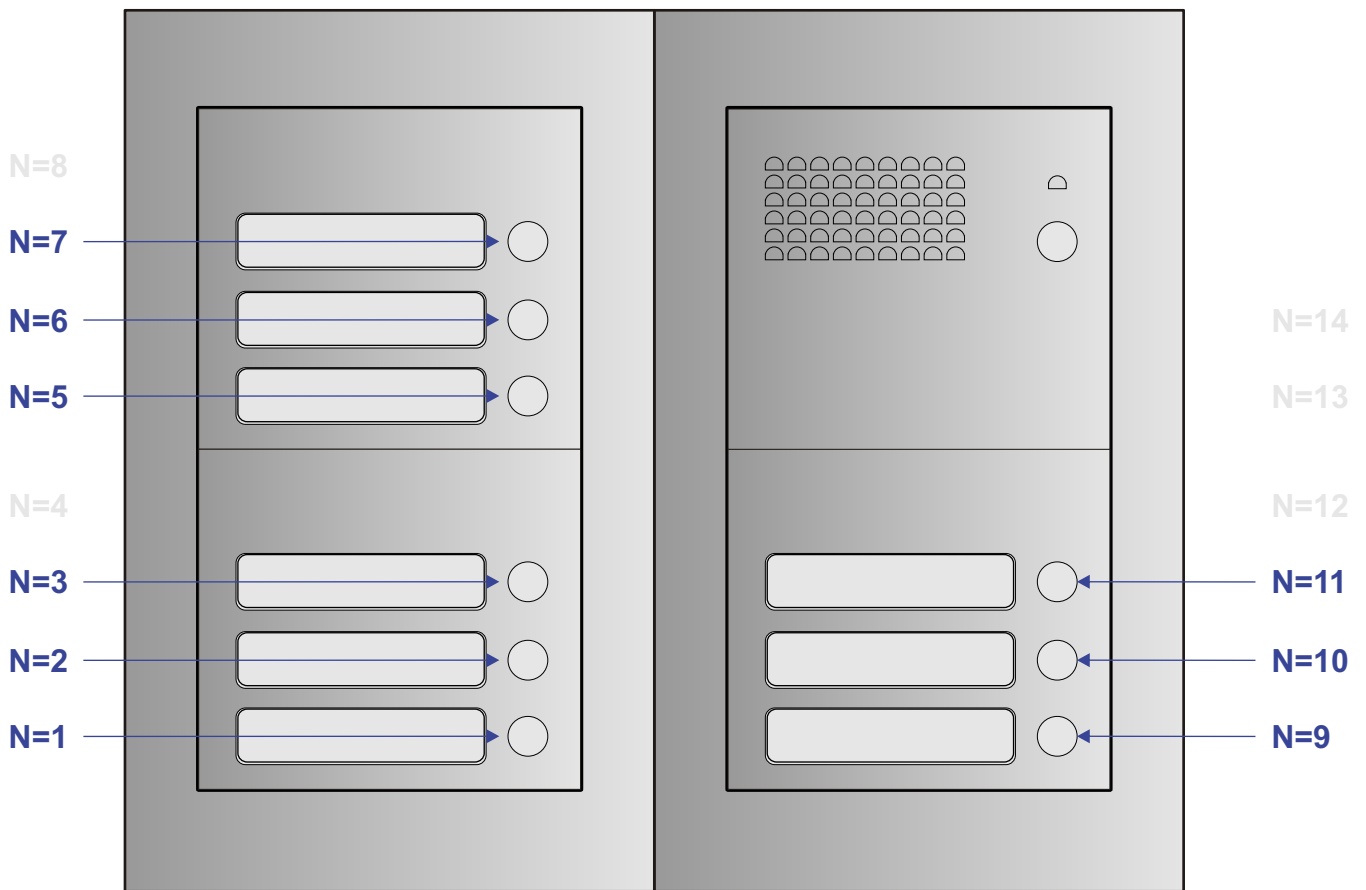

= systeemkabel  
 Bij kabel 2 x 1 mm<sup>2</sup>:  
 180% afstand!  
 Bij kabel 2 x 0,28 mm<sup>2</sup>:  
 60% afstand!  
 UTP op aanvraag.

Bij installatie zonder beeld niet nodig

DEURSTATION

Max. 320 meter systeemkabel tot laatste deurtelefoon

Max. 290 meter

INTERCOM MADE EASY