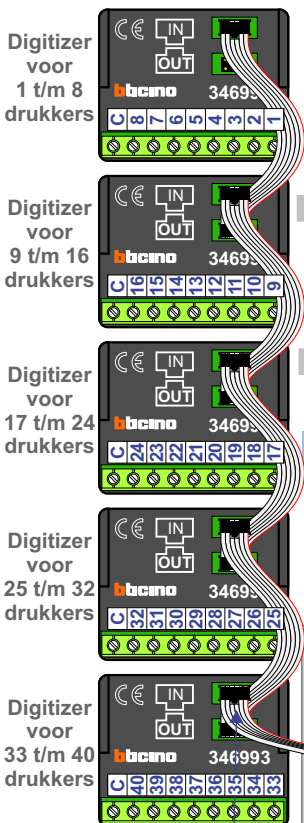

**— = systeemkabel**  
 Bij kabel 2 x 1 mm<sup>2</sup>:  
 180% afstand!  
 Bij kabel 2 x 0,28 mm<sup>2</sup>:  
 60% afstand!  
 UTP op aanvraag.

Bij installaties zonder beeld maakt het niet uit hoe je de bus aansluit. De telefoons hoeven niet in serie en eindweerstand zijn niet nodig.

nokjes connectoren wijzen naar elkaar

Max. 290 meter

Max. 320 meter systeemkabel tot laatste deurtelefoon

Naar pagina 2

Bij installaties zonder beeld maakt het niet uit *hoe* je de bus aansluit. De telefoons hoeven niet in serie en eindweerstand zijn niet nodig.

Van pagina 1

nelec  
INTERCOM MADE EASY