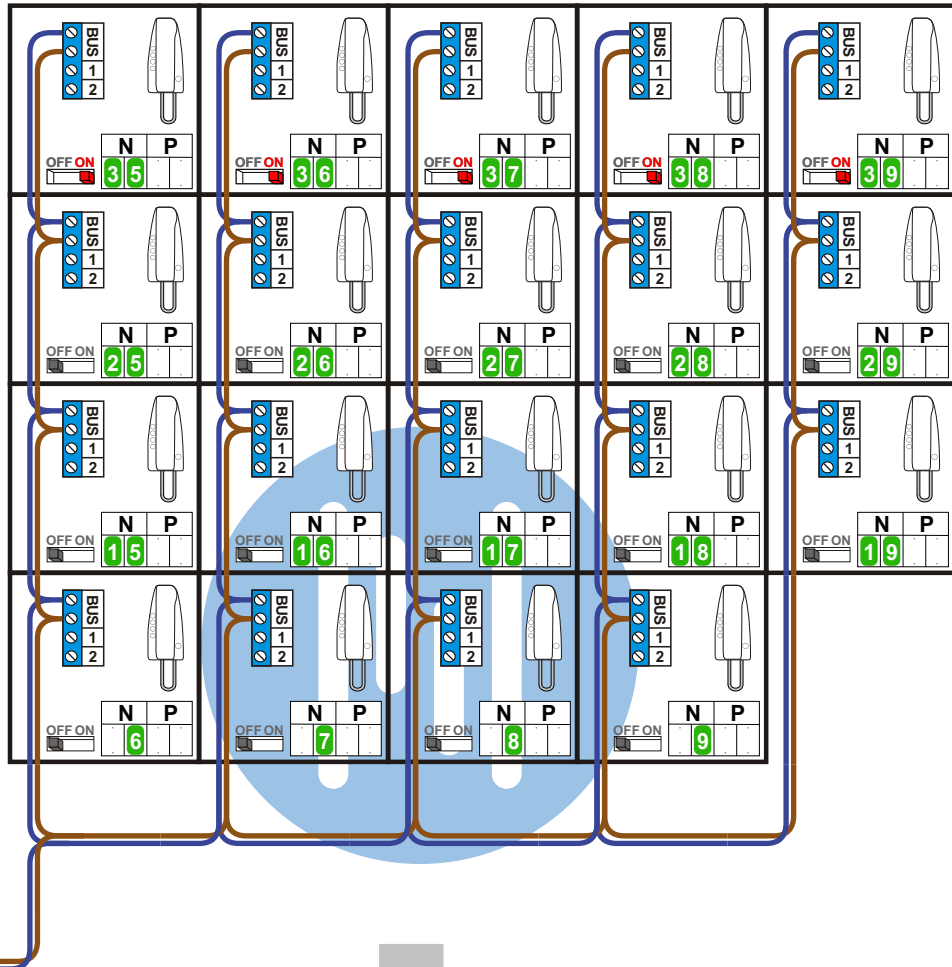

**— = systeemkabel**  
 Bij kabel 2 x 1 mm<sup>2</sup>:  
 180% afstand!  
 Bij kabel 2 x 0,28 mm<sup>2</sup>:  
 60% afstand!  
 UTP op aanvraag.

Bij installaties zonder beeld maakt het niet uit hoe je de bus aansluit. De telefoons hoeven niet in serie en eindweerstand zijn niet nodig.

nokjes connectoren wijzen naar elkaar

Max. 290 meter

Max. 320 meter systeemkabel tot laatste deurtelefoon

Naar pagina 2

Bij installaties zonder beeld maakt het niet uit *hoe* je de bus aansluit. De telefoons hoeven niet in serie en eindweerstand zijn niet nodig.

Van pagina 1

nelec  
INTERCOM MADE EASY