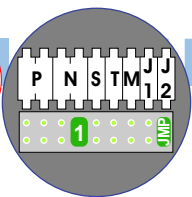

**— = systeemkabel**  
 Bij kabel 2 x 1 mm<sup>2</sup>:  
 180% afstand!  
 Bij kabel 2 x 0,28 mm<sup>2</sup>:  
 60% afstand!  
 UTP op aanvraag.

Bij installaties zonder beeld maakt het niet uit hoe je de bus aansluit. De telefoons hoeven niet in serie en eindweerstand zijn niet nodig.

nokjes connectoren wijzen naar elkaar

Max. 290 meter

Max. 320 meter systeemkabel tot laatste deurtelefoon

Naar pagina 2

Bij installaties zonder beeld maakt het niet uit *hoe* je de bus aansluit. De telefoons hoeven niet in serie en eindweerstand zijn niet nodig.