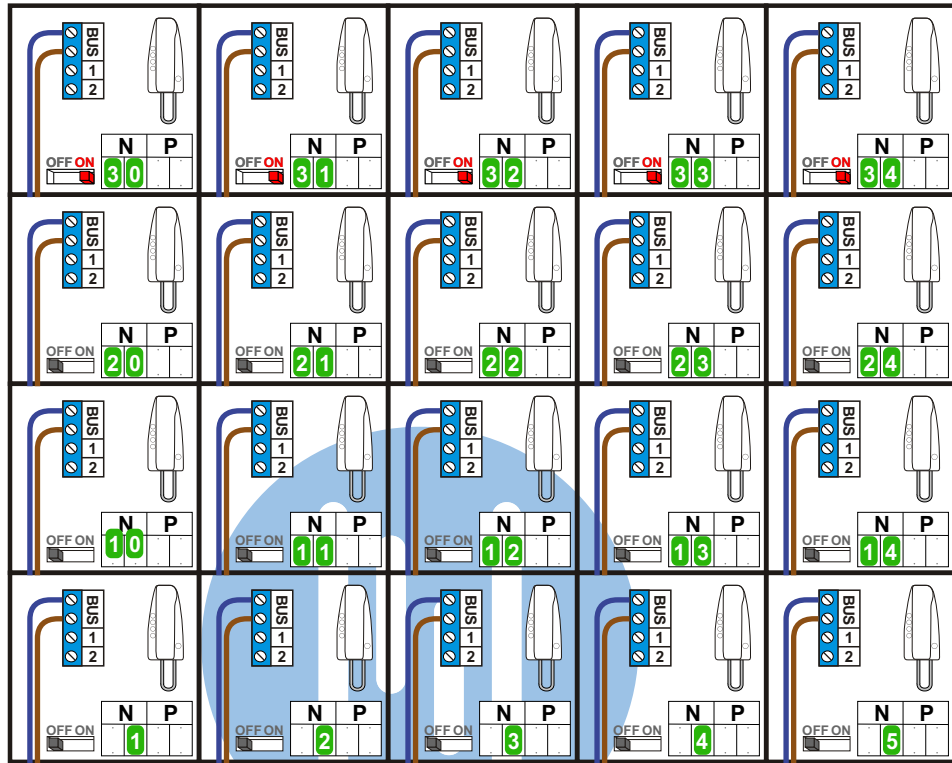

**— = systeemkabel**  
 Bij kabel 2 x 1 mm<sup>2</sup>:  
 180% afstand!  
 Bij kabel 2 x 0,28 mm<sup>2</sup>:  
 60% afstand!  
 UTP op aanvraag.

Bij installaties zonder beeld maakt het niet uit hoe je de bus aansluit. De telefoons hoeven niet in serie en eindweerstand zijn niet nodig.

nokjes connectoren wijzen naar elkaar

Max. 290 meter

Max. 320 meter systeemkabel tot laatste deurtelefoon

Naar pagina 2

Bij installaties zonder beeld maakt het niet uit *hoe* je de bus aansluit. De telefoons hoeven niet in serie en eindweerstand zijn niet nodig.

Van pagina 1

nelec  
INTERCOM MADE EASY