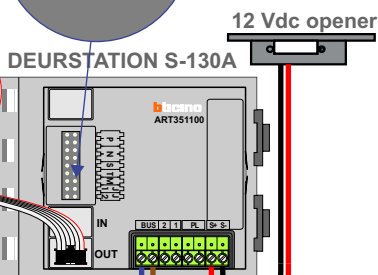

**— = systeemkabel**  
 Bij kabel 2 x 1 mm<sup>2</sup>:  
 180% afstand!  
 Bij kabel 2 x 0,28 mm<sup>2</sup>:  
 60% afstand!  
 UTP op aanvraag.

Bij installaties zonder beeld maakt het niet uit hoe je de bus aansluit. De telefoons hoeven niet in serie en eindweerstand zijn niet nodig.

nokjes connectoren wijzen naar elkaar

Max. 290 meter

Max. 320 meter systeemkabel tot laatste deurtelefoon

Naar pagina 2

Bij installaties zonder beeld maakt het niet uit *hoe* je de bus aansluit. De telefoons hoeven niet in serie en eindweerstand zijn niet nodig.