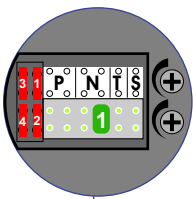

= systeemkabel
 Bij kabel 2 x 1 mm²:
 180% afstand!
 Bij kabel 2 x 0,28 mm²:
 60% afstand!
 UTP op aanvraag.

DEURSTATION

Max. 290 meter

Max. 320 meter systeemkabel tot laatste deurtelefoon

N=6

N=5

N=4

N=3

N=2

N=1

nelec

INTERCOM MADE EASY