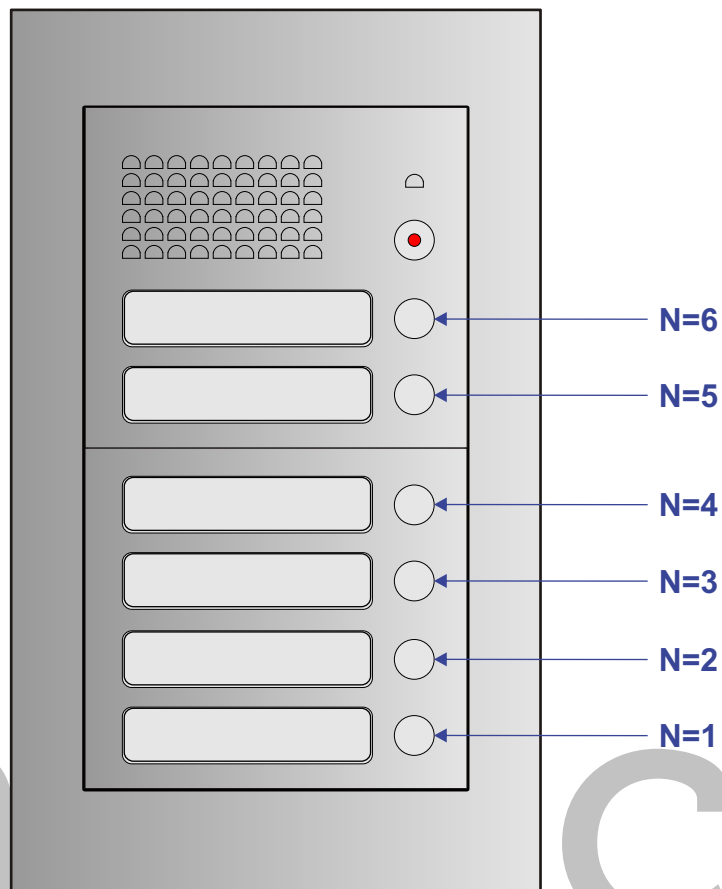

— = systeemkabel
 Bij kabel 2 x 1 mm²:
 180% afstand!
 Bij kabel 2 x 0,28 mm²:
 60% afstand!
 UTP op aanvraag.

nelec

INTERCOM MADE EASY