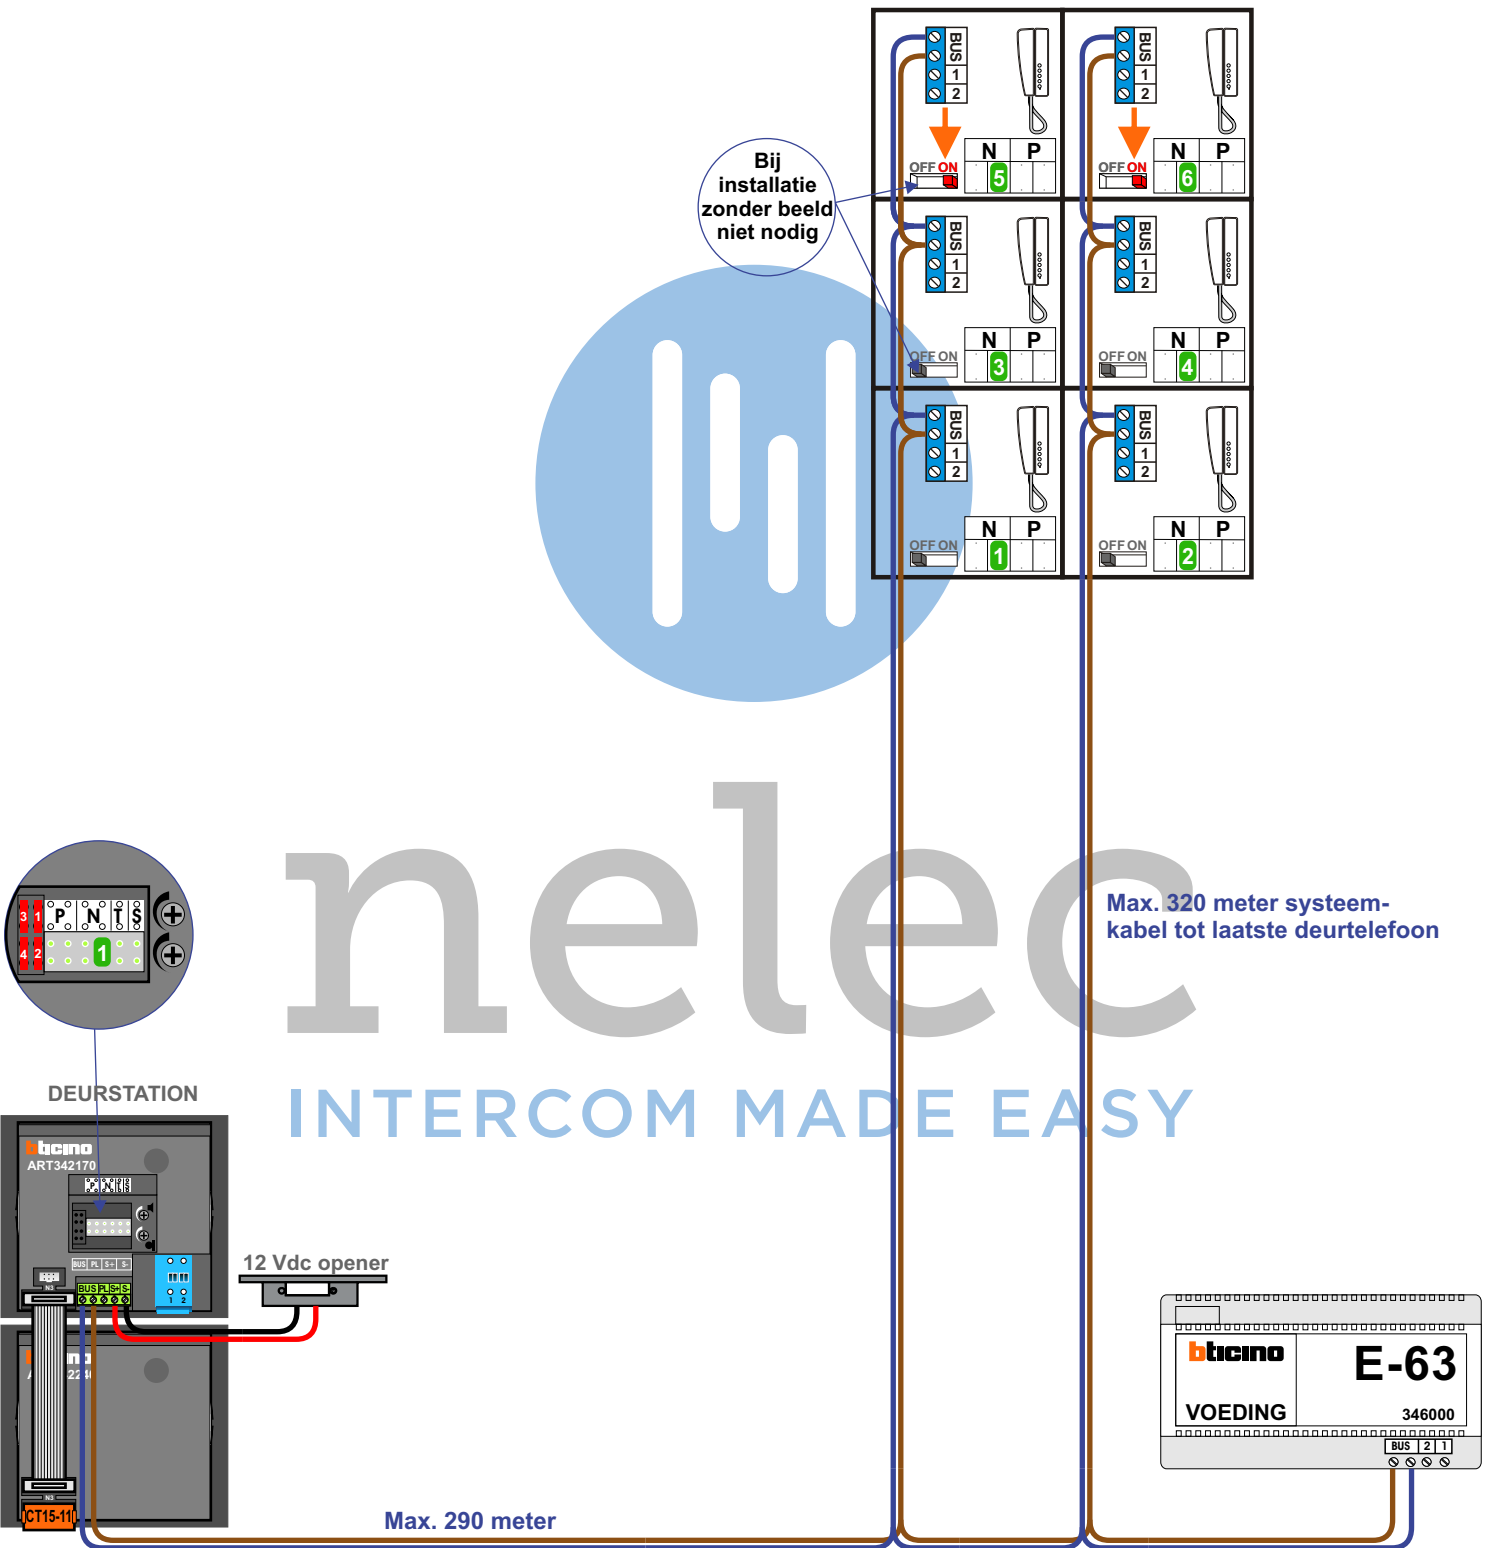

— = systeemkabel
 Bij kabel 2 x 1 mm²:
 180% afstand!
 Bij kabel 2 x 0,28 mm²:
 60% afstand!
 UTP op aanvraag.

nelec

INTERCOM MADE EASY