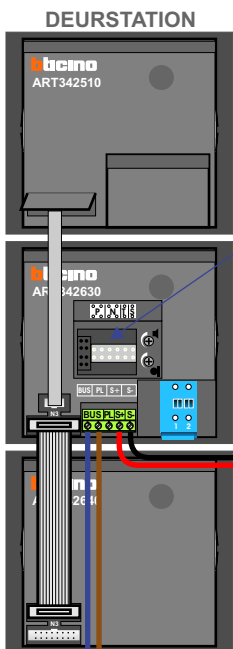

**— = systeemkabel**  
 Bij andere getwiste kabel 66% afstand!  
 Bij ongetwiste kabel max. 50 meter buitenpost naar videofoon.  
 UTP op aanvraag.

Max. 100 meter systeemkabel tot laatste videofoon

Max. 100 meter