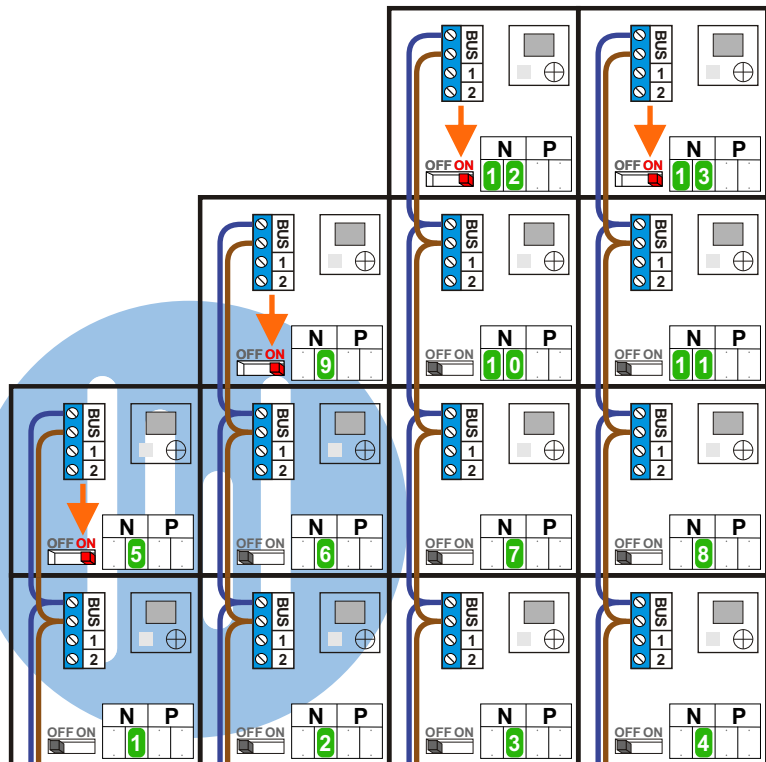

**— = systeemkabel**  
 Bij andere getwiste kabel 66% afstand!  
 Bij ongetwiste kabel max. 50 meter buitenpost naar videofoon.  
 UTP op aanvraag.

Max. 100 meter systeemkabel tot laatste videofoon

Max. 100 meter

Max. 2 meter

Naar pagina 2