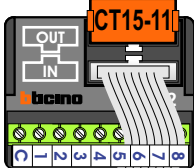

**==** = systeemkabel  
 Bij kabel 2 x 1 mm<sup>2</sup>:  
 180% afstand!  
 Bij kabel 2 x 0,28 mm<sup>2</sup>:  
 60% afstand!  
 UTP op aanvraag.

Bij installatie zonder beeld niet nodig

INTERCOM MADE EASY

Digitizer voor 1 t/m 8 drukkers

Digitizer voor 9 t/m 16 drukkers

12 Vdc opener

Max. 320 meter systeemkabel tot laatste deurtelefoon

Max. 290 meter