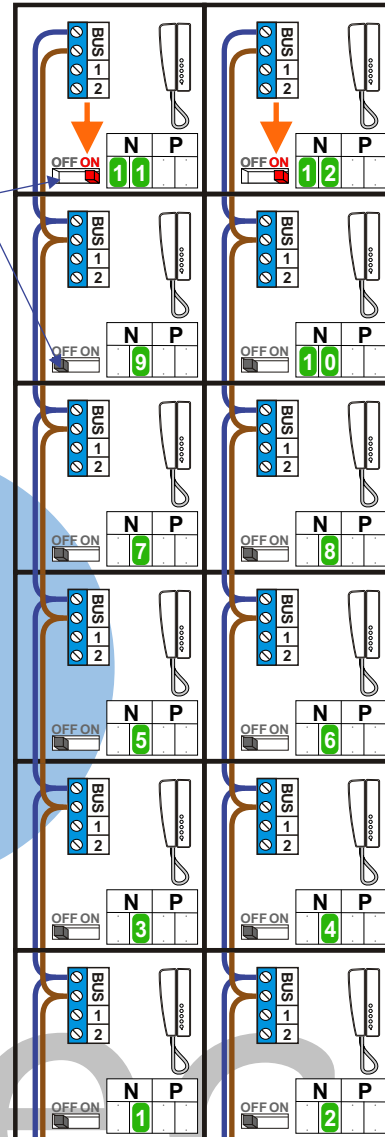

**==** = systeemkabel  
 Bij kabel 2 x 1 mm<sup>2</sup>:  
 180% afstand!  
 Bij kabel 2 x 0,28 mm<sup>2</sup>:  
 60% afstand!  
 UTP op aanvraag.

Bij installatie zonder beeld niet nodig

INTERCOM MADE EASY

Digitizer voor 1 t/m 8 drukkers

Digitizer voor 9 t/m 16 drukkers

12 Vdc opener

Max. 320 meter systeemkabel tot laatste deurtelefoon

Max. 290 meter