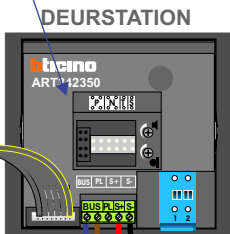

**==** = systeemkabel  
 Bij kabel 2 x 1 mm<sup>2</sup>:  
 180% afstand!  
 Bij kabel 2 x 0,28 mm<sup>2</sup>:  
 60% afstand!  
 UTP op aanvraag.

Bij installatie zonder beeld niet nodig

INTERCOM MADE EASY

Digitizer voor 1 t/m 8 drukkers

Digitizer voor 9 t/m 16 drukkers

12 Vdc opener

Max. 320 meter systeemkabel tot laatste deurtelefoon

Max. 290 meter