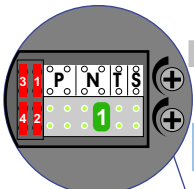

**==** = systeemkabel  
 Bij kabel 2 x 1 mm<sup>2</sup>:  
 180% afstand!  
 Bij kabel 2 x 0,28 mm<sup>2</sup>:  
 60% afstand!  
 UTP op aanvraag.

Bij installatie zonder beeld niet nodig

INTERCOM MADE EASY

Digitizer voor 1 t/m 8 drukkers

Digitizer voor 9 t/m 16 drukkers

12 Vdc opener

Max. 320 meter systeemkabel tot laatste deurtelefoon

Max. 290 meter