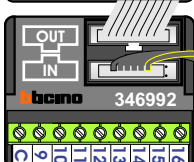

**==** = systeemkabel  
 Bij kabel 2 x 1 mm<sup>2</sup>:  
 180% afstand!  
 Bij kabel 2 x 0,28 mm<sup>2</sup>:  
 60% afstand!  
 UTP op aanvraag.

Bij installatie zonder beeld niet nodig

INTERCOM MADE EASY

Digitizer voor 1 t/m 8 drukkers

Digitizer voor 9 t/m 16 drukkers

12 Vdc opener

Max. 320 meter systeemkabel tot laatste deurtelefoon

Max. 290 meter