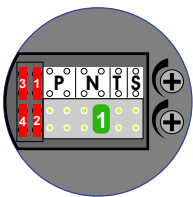

= systeemkabel
 Bij kabel 2 x 1 mm²:
 180% afstand!
 Bij kabel 2 x 0,28 mm²:
 60% afstand!
 UTP op aanvraag.

Bij installatie zonder beeld niet nodig

DEURSTATION

Max. 320 meter systeemkabel tot laatste deurtelefoon

neleec
INTERCOM MADE EASY

Max. 290 meter

N=6

N=5

N=4

N=3

N=2

N=1