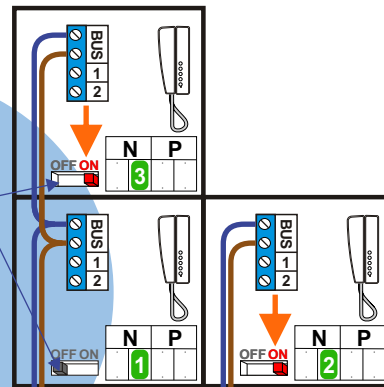

= systeemkabel
 Bij kabel 2 x 1 mm²:
 180% afstand!
 Bij kabel 2 x 0,28 mm²:
 60% afstand!
 UTP op aanvraag.

Bij installatie zonder beeld niet nodig

DEURSTATION

Max. 320 meter systeemkabel tot laatste deurtelefoon

neleec
INTERCOM MADE EASY

Max. 290 meter

N=6

N=5

N=4

N=3

N=2

N=1