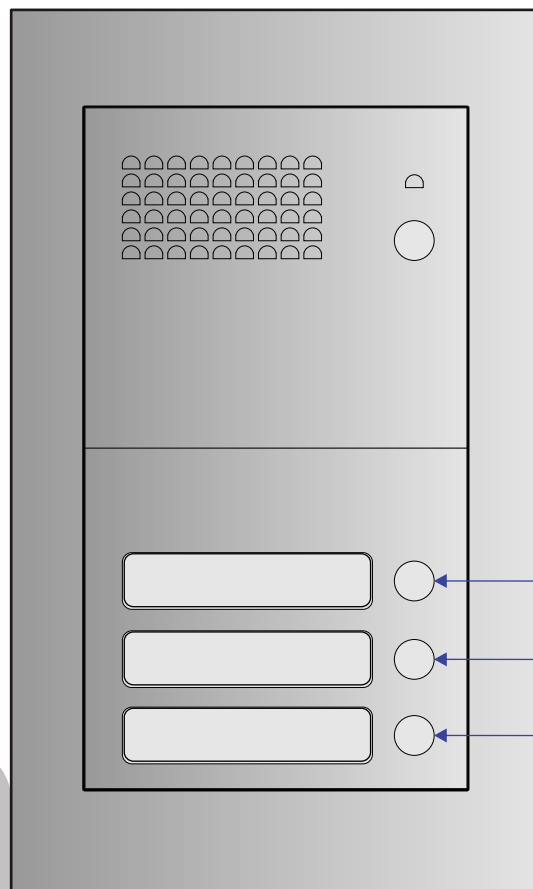

= systeemkabel
 Bij kabel 2 x 1 mm²:
 180% afstand!
 Bij kabel 2 x 0,28 mm²:
 60% afstand!
 UTP op aanvraag.

Bij installatie zonder beeld niet nodig

DEURSTATION

Max. 320 meter systeemkabel tot laatste deurtelefoon

neleec
INTERCOM MADE EASY

Max. 290 meter

N=6

N=5

N=4

N=3

N=2

N=1