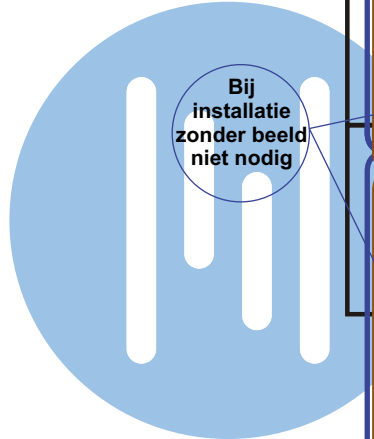

= systeemkabel
 Bij kabel 2 x 1 mm²:
 180% afstand!
 Bij kabel 2 x 0,28 mm²:
 60% afstand!
 UTP op aanvraag.

Bij installatie zonder beeld niet nodig

DEURSTATION

Max. 320 meter systeemkabel tot laatste deurtelefoon

neleec
INTERCOM MADE EASY

Max. 290 meter

N=6

N=5

N=4

N=3

N=2

N=1