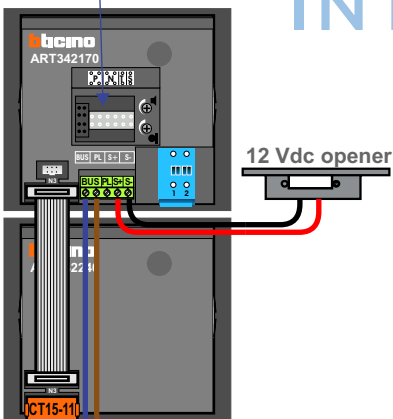

= systeemkabel
 Bij kabel 2 x 1 mm²:
 180% afstand!
 Bij kabel 2 x 0,28 mm²:
 60% afstand!
 UTP op aanvraag.

Bij installatie zonder beeld niet nodig

DEURSTATION

Max. 320 meter systeemkabel tot laatste deurtelefoon

neleec
INTERCOM MADE EASY

Max. 290 meter

N=6

N=5

N=4

N=3

N=2

N=1