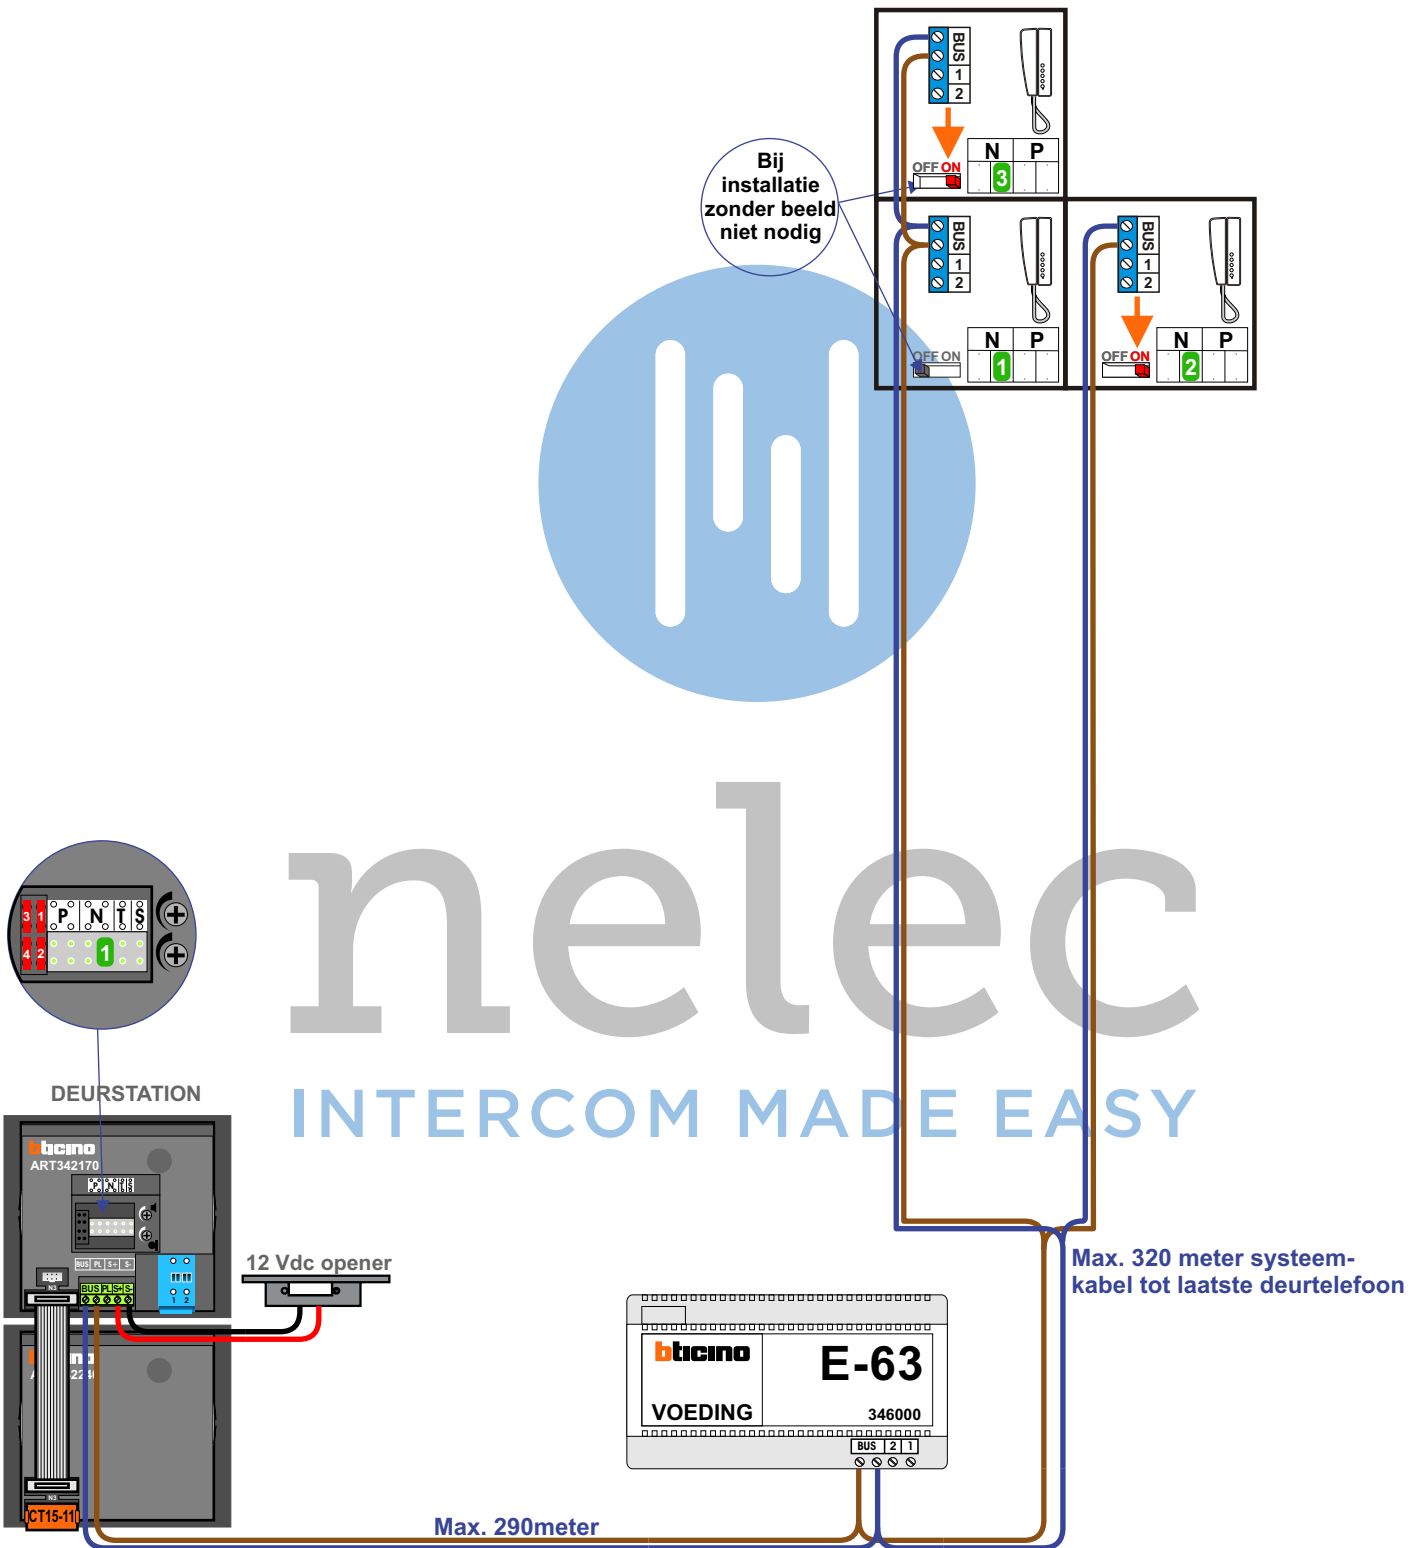

— = systeemkabel
 Bij kabel 2 x 1 mm²:
 180% afstand!
 Bij kabel 2 x 0,28 mm²:
 60% afstand!
 UTP op aanvraag.

N=6

N=5

N=4

N=3

N=2

N=1

nelec