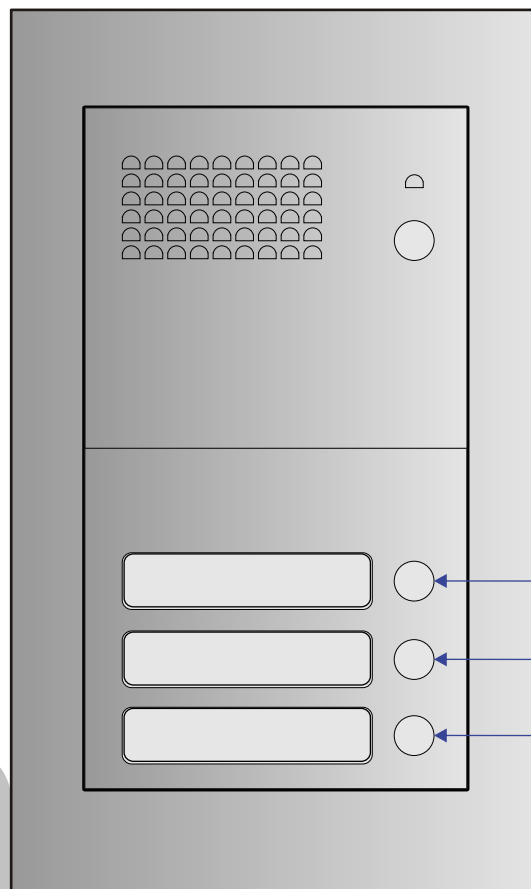

— = systeemkabel
 Bij kabel 2 x 1 mm²:
 180% afstand!
 Bij kabel 2 x 0,28 mm²:
 60% afstand!
 UTP op aanvraag.

N=6

N=5

N=4

N=3

N=2

N=1

nelec