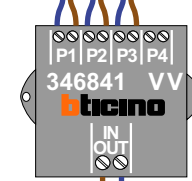

— = systeemkabel  
 Bij andere getwiste kabel **66%** afstand!  
 Bij ongetwiste kabel **max. 50 meter** buitenpost naar videofoon.  
 UTP op aanvraag.

Max. 100 meter systeemkabel tot laatste videofoon

Max. 100 meter

Max. 2 meter