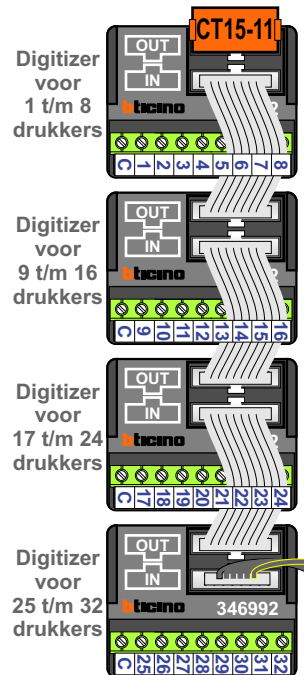

— = systeemkabel  
 Bij andere getwiste kabel **66%** afstand!  
 Bij ongetwiste kabel **max. 50 meter** buitenpost naar videofoon.  
 UTP op aanvraag.

Max. 100 meter systeemkabel tot laatste videofoon

Max. 100 meter

Max. 2 meter