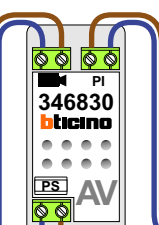

— = systeemkabel  
 Bij andere getwiste kabel **66%** afstand!  
 Bij ongetwiste kabel **max. 50 meter** buitenpost naar videofoon.  
 UTP op aanvraag.

Max. 100 meter systeemkabel tot laatste videofoon