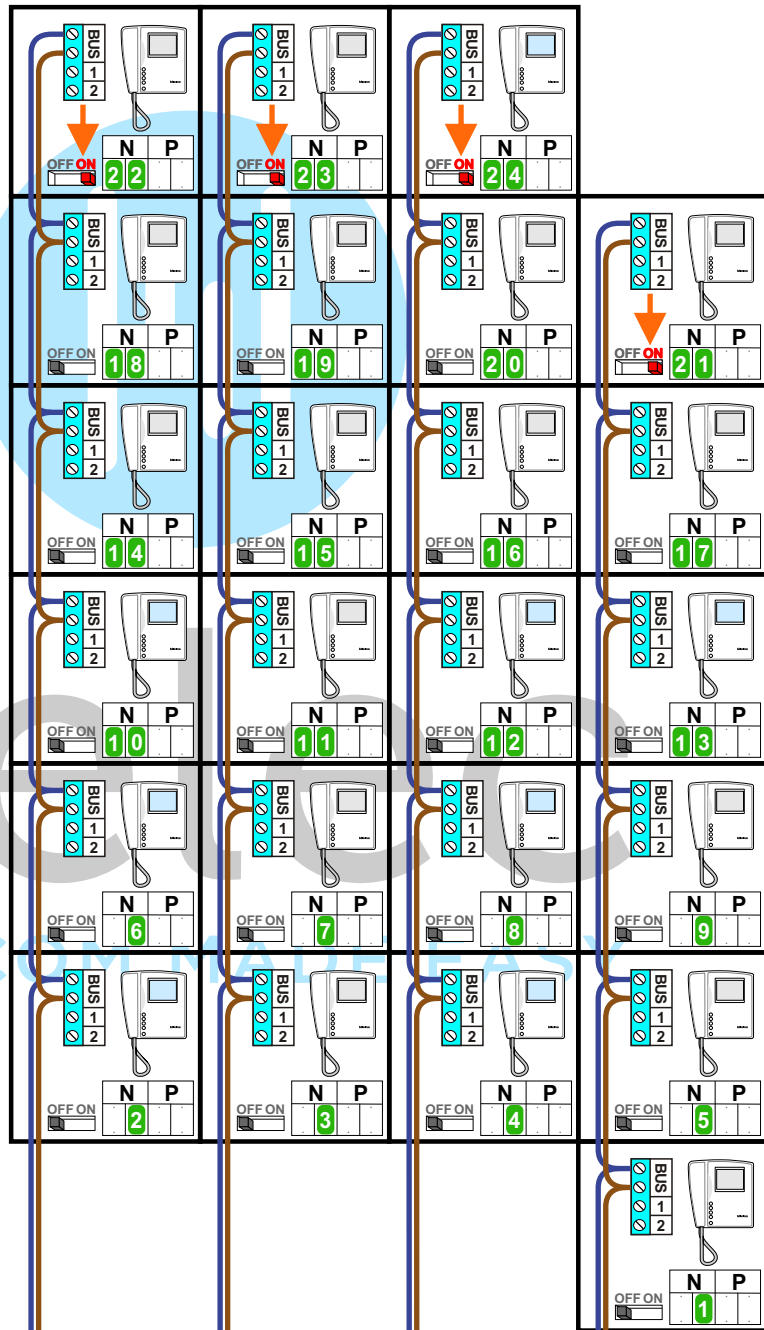

— = systeemkabel  
 Bij andere getwiste kabel **66%** afstand!  
 Bij ongetwiste kabel **max. 50 meter** buitenpost naar videofoon.  
 UTP op aanvraag.

Max. 100 meter systeemkabel tot laatste videofoon

Max. 100 meter

Max. 2 meter