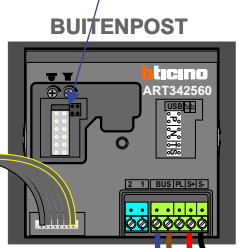

— = systeemkabel  
 Bij andere getwiste kabel **66%** afstand!  
 Bij ongetwiste kabel **max. 50 meter** buitenpost naar videofoon.  
 UTP op aanvraag.

Max. 100 meter systeemkabel tot laatste videofoon

Max. 100 meter

Max. 2 meter