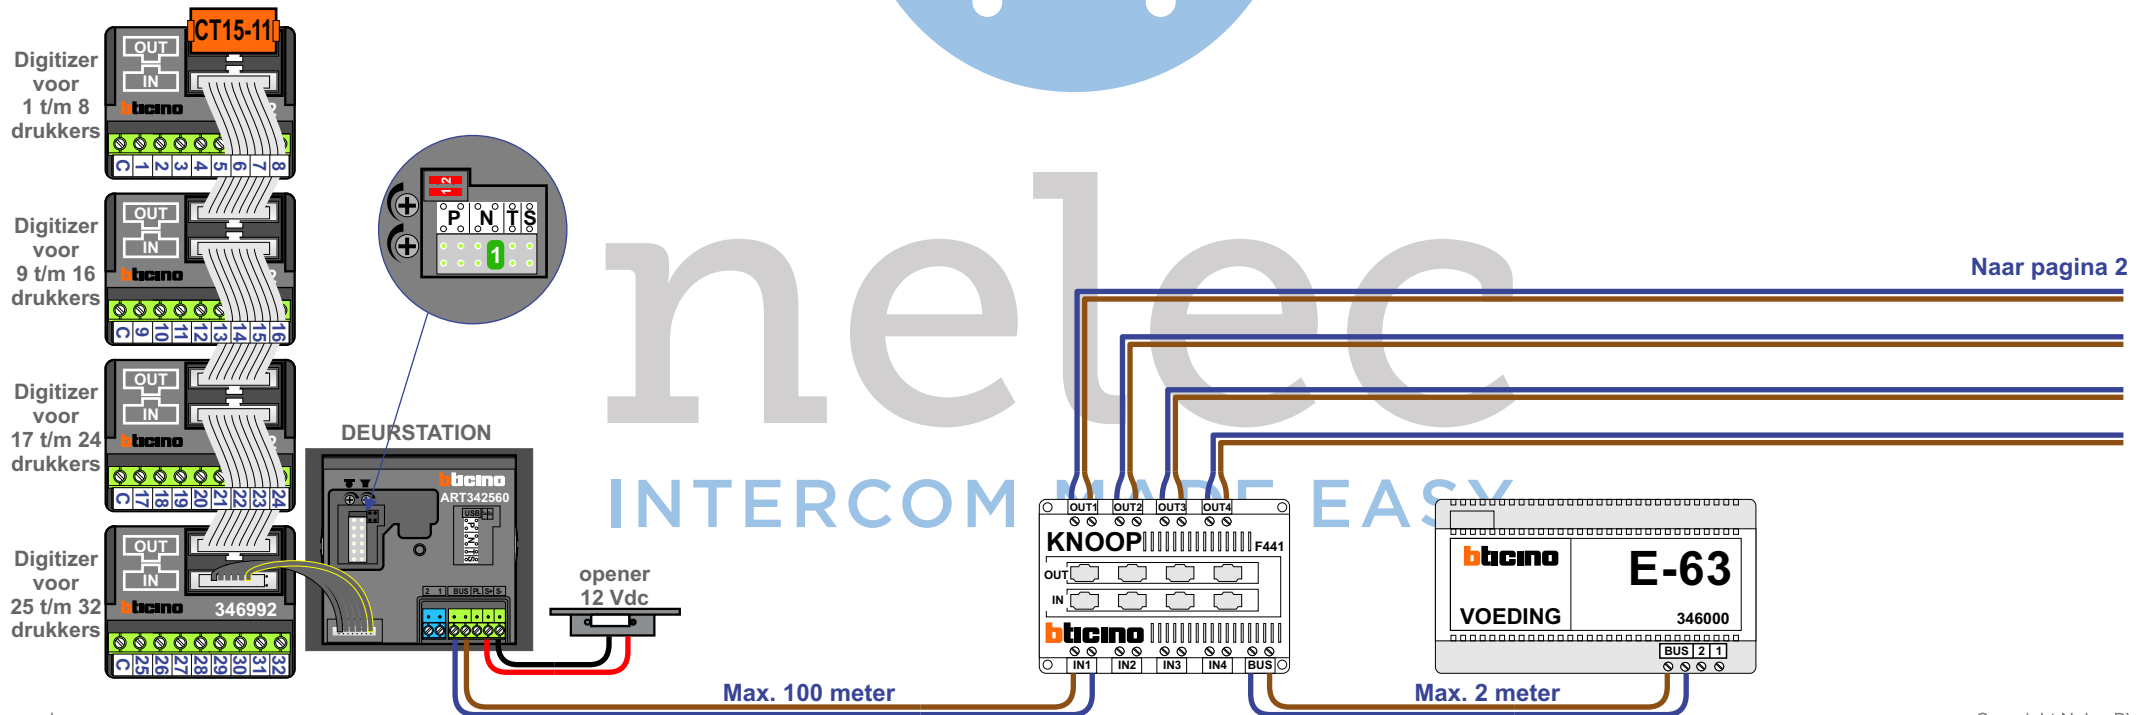

**— = systeemkabel**  
 Bij andere getwiste kabel 66% afstand!  
 Bij ongetwiste kabel max. 50 meter buitenpost naar videofoon.  
 UTP op aanvraag.

De aders van de bus moeten echt op de connector doorgelust worden!

Naar pagina 2

INTERCOM MADE EASY