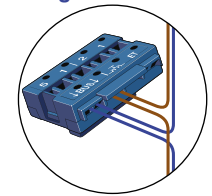

**— = systeemkabel**  
 Bij andere getwiste kabel 66% afstand!  
 Bij ongetwiste kabel max. 50 meter buitenpost naar videofoon.  
 UTP op aanvraag.

De aders van de bus moeten echt op de connector doorgelust worden!