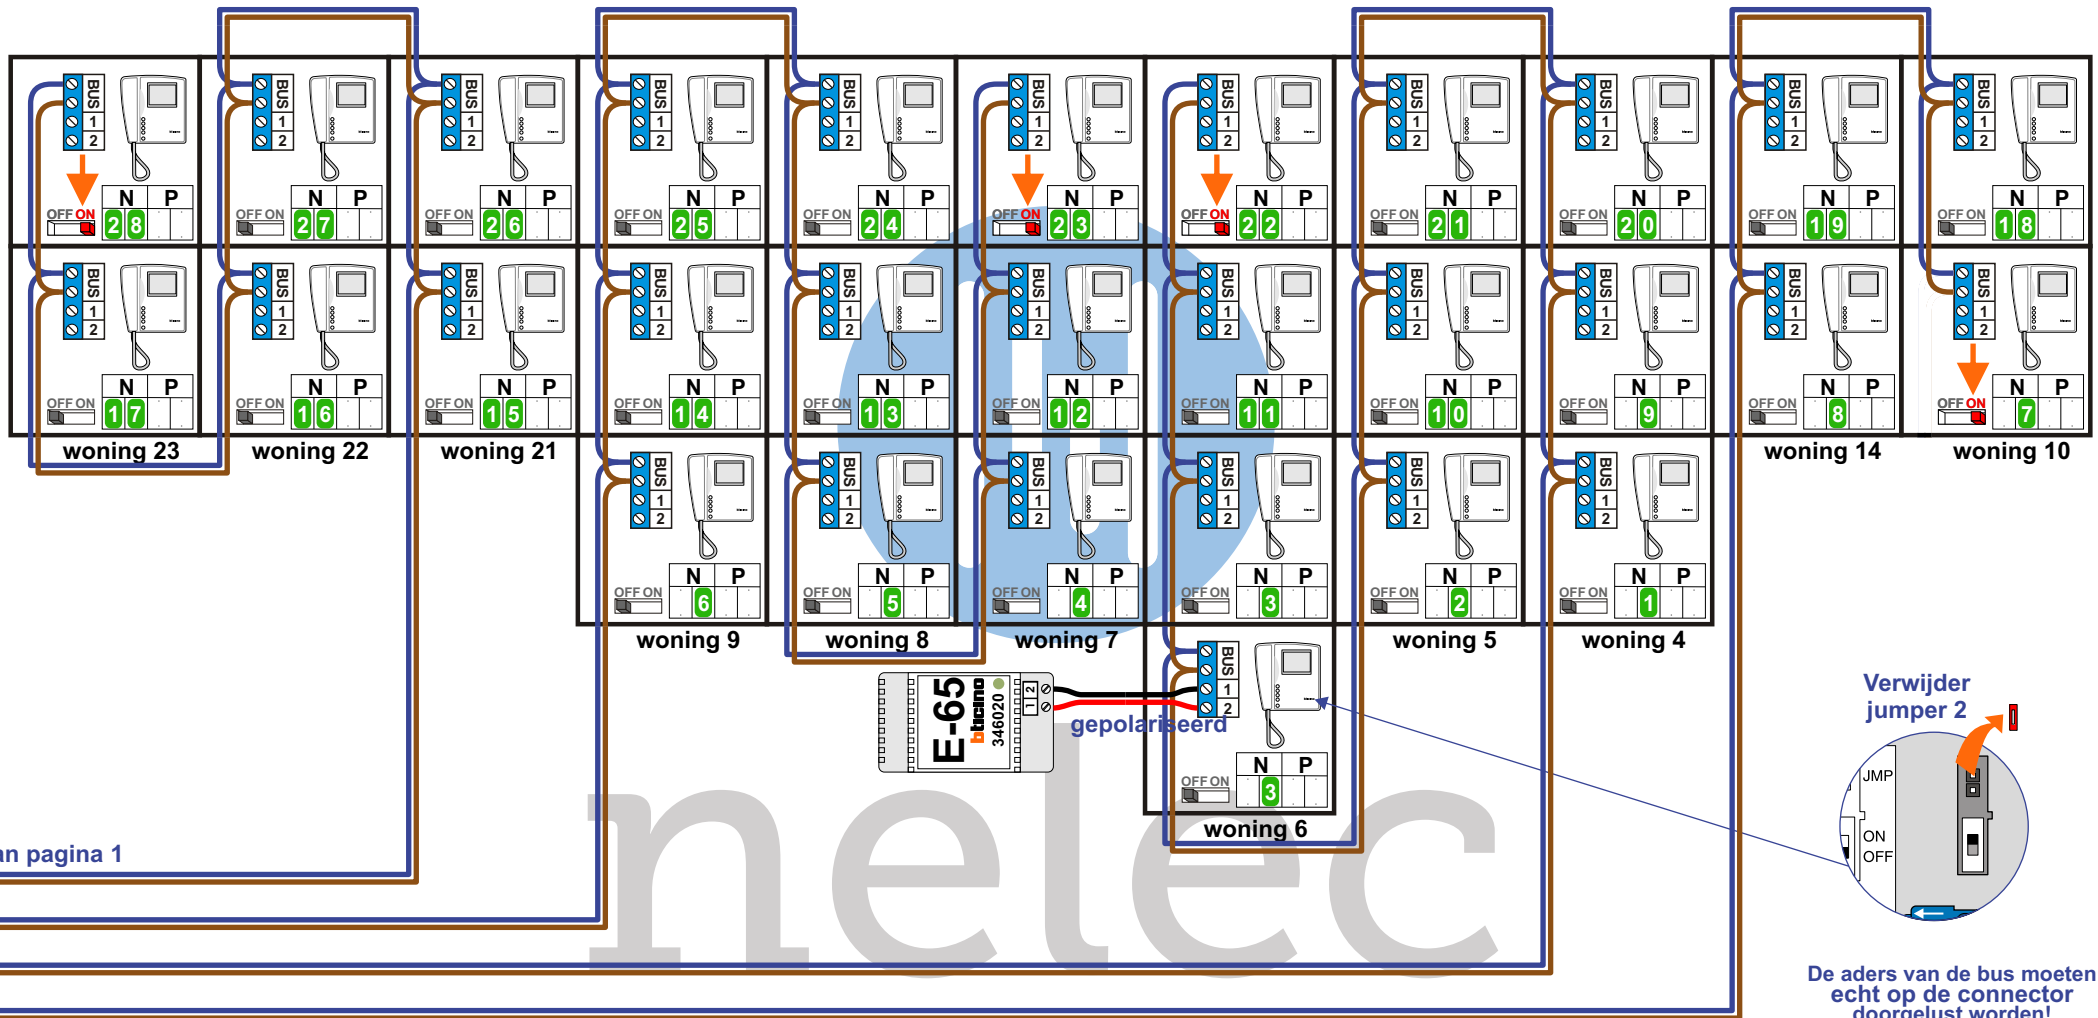

**— = systeemkabel**  
 Bij andere getwiste kabel 66% afstand!  
 Bij ongetwiste kabel max. 50 meter buitenpost naar videofoon.  
 UTP op aanvraag.

De aders van de bus moeten echt op de connector doorgelust worden!

Naar pagina 2

INTERCOM MADE EASY