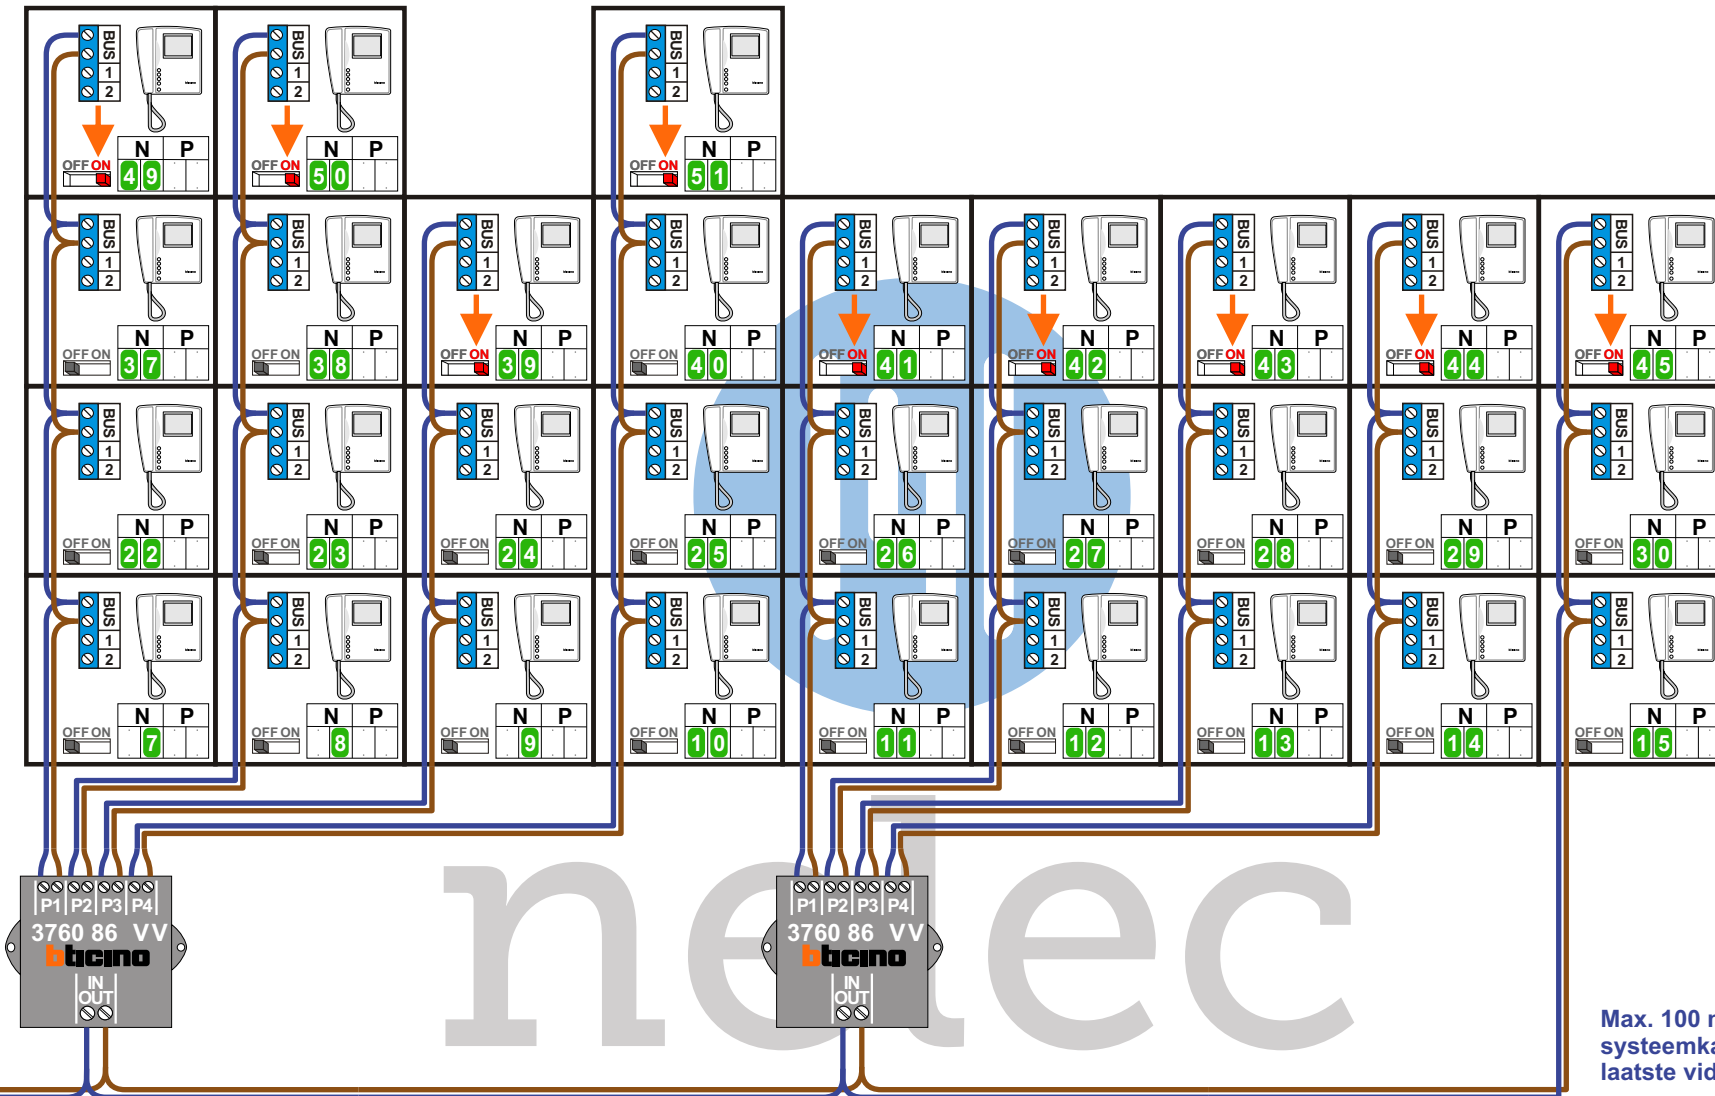

— = systeemkabel
 Bij andere getwiste kabel 66% afstand!
 Bij ongetwiste kabel max. 50 meter buitenpost naar videofoon.
 UTP op aanvraag.

Max. 100 meter systeemkabel tot laatste videofoon

INTERCOM MADE EASY

Max. 50 meter

Naar pagina 2

Naar pagina 2

Max. 100 meter
systemkabel tot
laatste videofoon

INTERCOM MADE EASY

N-Waarde	Huisnummer	Switch-ON
1	57	
2	59	
3	61	
4	63	
5	65	
6	67	
7	69	
8	71	
9	73	
10	75	
11	77	
12	79	
13	81	
14	83	
15	85	
16	87	
17	89	
18	91	
19	93	
20	95	
21	97	
22	99	
23	101	
24	103	
25	105	
26	107	
27	109	
28	111	
29	113	
30	115	
31	117	X
32	119	X
33	121	
34	123	X
35	125	
36	127	
37	129	
38	131	
39	133	X
40	135	
41	137	X
42	139	X
43	141	X
44	143	X
45	145	X
46	147	X
47	149	X
48	151	X
49	153	X
50	155	X
51	157	X

nelec
INTERCOM MADE EASY