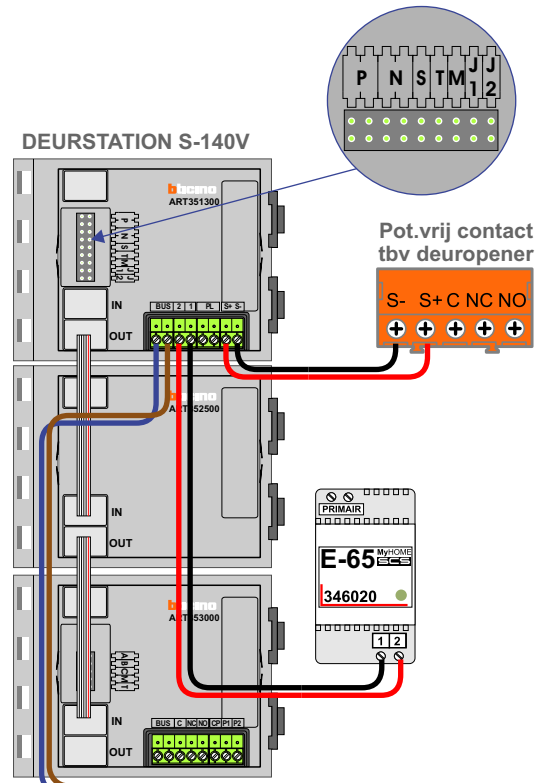

— = systeemkabel
 Bij andere getwiste kabel 66% afstand!
 Bij ongetwiste kabel max. 50 meter buitenpost naar videofoon.
 UTP op aanvraag.

Max. 100 meter systeemkabel tot laatste videofoon

INTERCOM MADE EASY

Max. 50 meter

Naar pagina 2

Naar pagina 2

Max. 100 meter
systemkabel tot
laatste videofoon

INTERCOM MADE EASY

N-Waarde	Huisnummer	Switch-ON
1	57	
2	59	
3	61	
4	63	
5	65	
6	67	
7	69	
8	71	
9	73	
10	75	
11	77	
12	79	
13	81	
14	83	
15	85	
16	87	
17	89	
18	91	
19	93	
20	95	
21	97	
22	99	
23	101	
24	103	
25	105	
26	107	
27	109	
28	111	
29	113	
30	115	
31	117	X
32	119	X
33	121	
34	123	X
35	125	
36	127	
37	129	
38	131	
39	133	X
40	135	
41	137	X
42	139	X
43	141	X
44	143	X
45	145	X
46	147	X
47	149	X
48	151	X
49	153	X
50	155	X
51	157	X