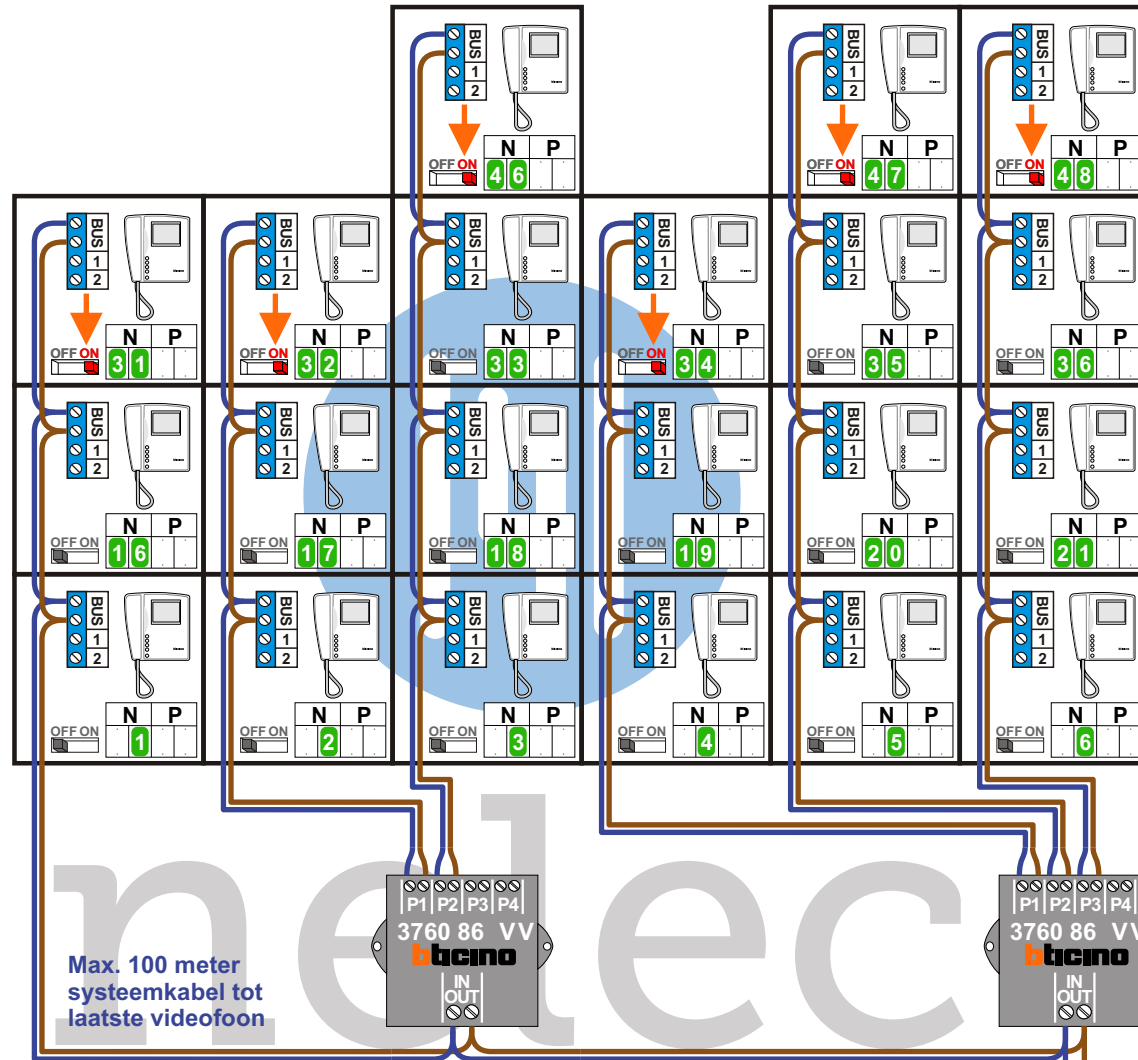

— = systeemkabel
 Bij andere getwiste kabel 66% afstand!
 Bij ongetwiste kabel max. 50 meter buitenpost naar videofoon.
 UTP op aanvraag.

Max. 100 meter systeemkabel tot laatste videofoon

INTERCOM MADE EASY

Max. 50 meter

Naar pagina 2

Naar pagina 2

Max. 100 meter
systemkabel tot
laatste videofoon

INTERCOM MADE EASY

N-Waarde	Huisnummer	Switch-ON
1	57	
2	59	
3	61	
4	63	
5	65	
6	67	
7	69	
8	71	
9	73	
10	75	
11	77	
12	79	
13	81	
14	83	
15	85	
16	87	
17	89	
18	91	
19	93	
20	95	
21	97	
22	99	
23	101	
24	103	
25	105	
26	107	
27	109	
28	111	
29	113	
30	115	
31	117	X
32	119	X
33	121	
34	123	X
35	125	
36	127	
37	129	
38	131	
39	133	X
40	135	
41	137	X
42	139	X
43	141	X
44	143	X
45	145	X
46	147	X
47	149	X
48	151	X
49	153	X
50	155	X
51	157	X