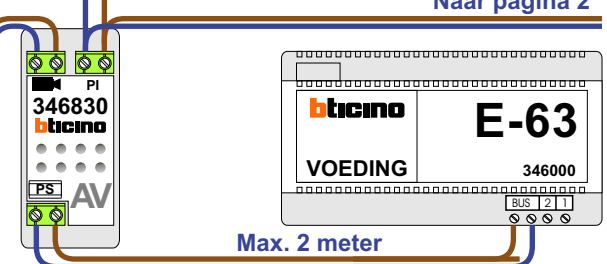

— = systeemkabel
 Bij andere getwiste kabel 66% afstand!
 Bij ongetwiste kabel max. 50 meter buitenpost naar videofoon.
 UTP op aanvraag.

Max. 100 meter systeemkabel tot laatste videofoon

INTERCOM MADE EASY

Max. 50 meter

Naar pagina 2

Naar pagina 2

Max. 100 meter
systemkabel tot
laatste videofoon

INTERCOM MADE EASY

N-Waarde	Huisnummer	Switch-ON
1	57	
2	59	
3	61	
4	63	
5	65	
6	67	
7	69	
8	71	
9	73	
10	75	
11	77	
12	79	
13	81	
14	83	
15	85	
16	87	
17	89	
18	91	
19	93	
20	95	
21	97	
22	99	
23	101	
24	103	
25	105	
26	107	
27	109	
28	111	
29	113	
30	115	
31	117	X
32	119	X
33	121	
34	123	X
35	125	
36	127	
37	129	
38	131	
39	133	X
40	135	
41	137	X
42	139	X
43	141	X
44	143	X
45	145	X
46	147	X
47	149	X
48	151	X
49	153	X
50	155	X
51	157	X