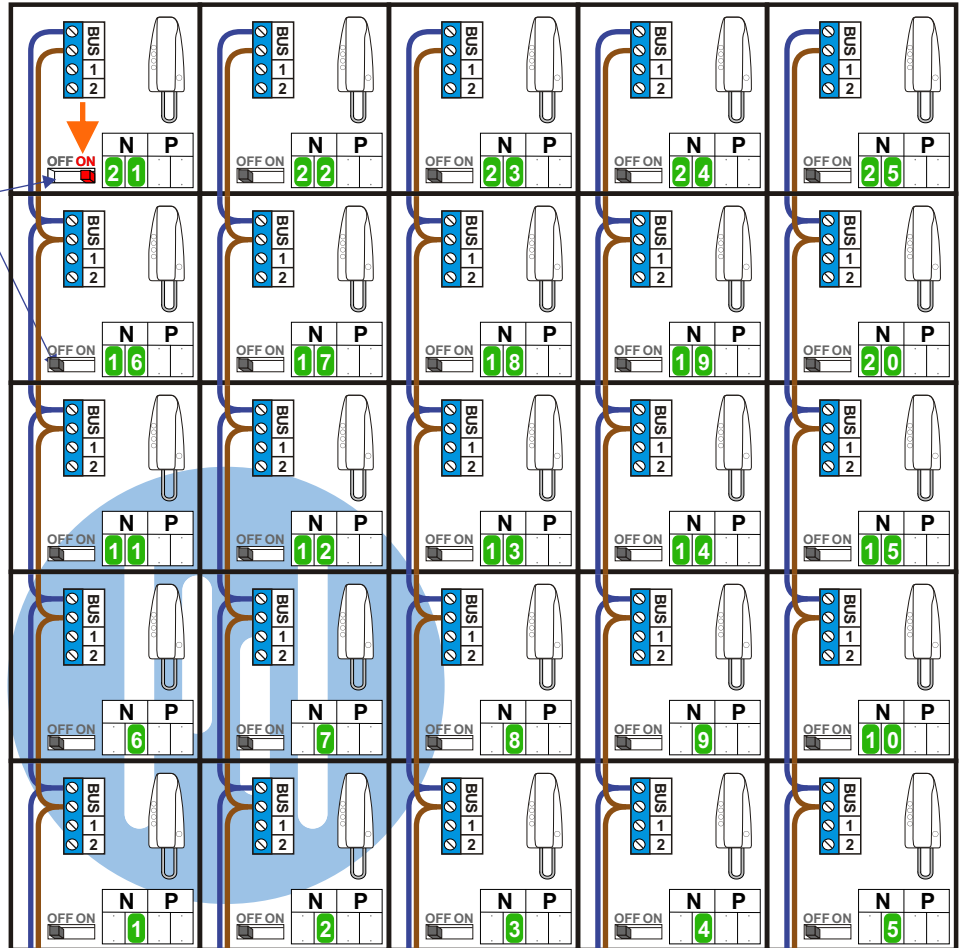

— = systeemkabel
 Bij andere getwiste kabel 66% afstand!
 Bij ongetwiste kabel max. 50 meter buitenpost naar videofoon.
 UTP op aanvraag.

Bij installatie zonder beeld niet nodig

Max. 250 meter systeemkabel tot laatste deurtelefoon

Max. 290 meter