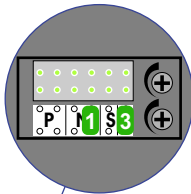

— = systeemkabel
 Bij andere getwiste kabel 66% afstand!
 Bij ongetwiste kabel max. 50 meter buitenpost naar videofoon.
 UTP op aanvraag.

Bij installatie zonder beeld niet nodig

Max. 250 meter systeemkabel tot laatste deurtelefoon