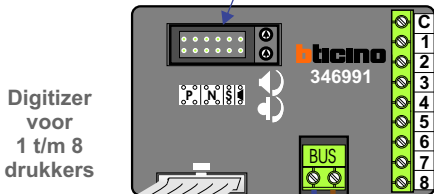

— = systeemkabel
 Bij andere getwiste kabel 66% afstand!
 Bij ongetwiste kabel max. 50 meter buitenpost naar videofoon.
 UTP op aanvraag.

Bij installatie zonder beeld niet nodig

Max. 250 meter systeemkabel tot laatste deurtelefoon

Max. 290 meter