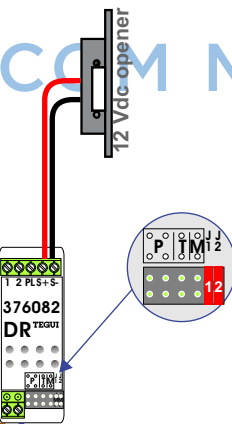

— = systeemkabel
 Bij andere getwiste kabel 66% afstand!
 Bij ongetwiste kabel max. 50 meter buitenpost naar videofoon.
 UTP op aanvraag.

Bij installatie zonder beeld niet nodig

Max. 250 meter systeemkabel tot laatste deurtelefoon

Max. 290 meter