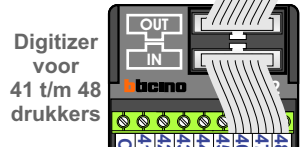

Rechterkant N=1 t/m N=55

Naar pagina 2

Bij installatie zonder beeld niet nodig

Rechterkant N= 1 t/m N= 55

Van pagina 1  
nelec  
INTERCOM MADE EASY

Linkerkant N= 1 t/m N= 48

Naar pagina 3

12 Vdc opener

Linkerkant N=1 t/m N=48

Bij installatie zonder beeld niet nodig

Van pagina 3

nelec  
INTERCOM MADE EASY