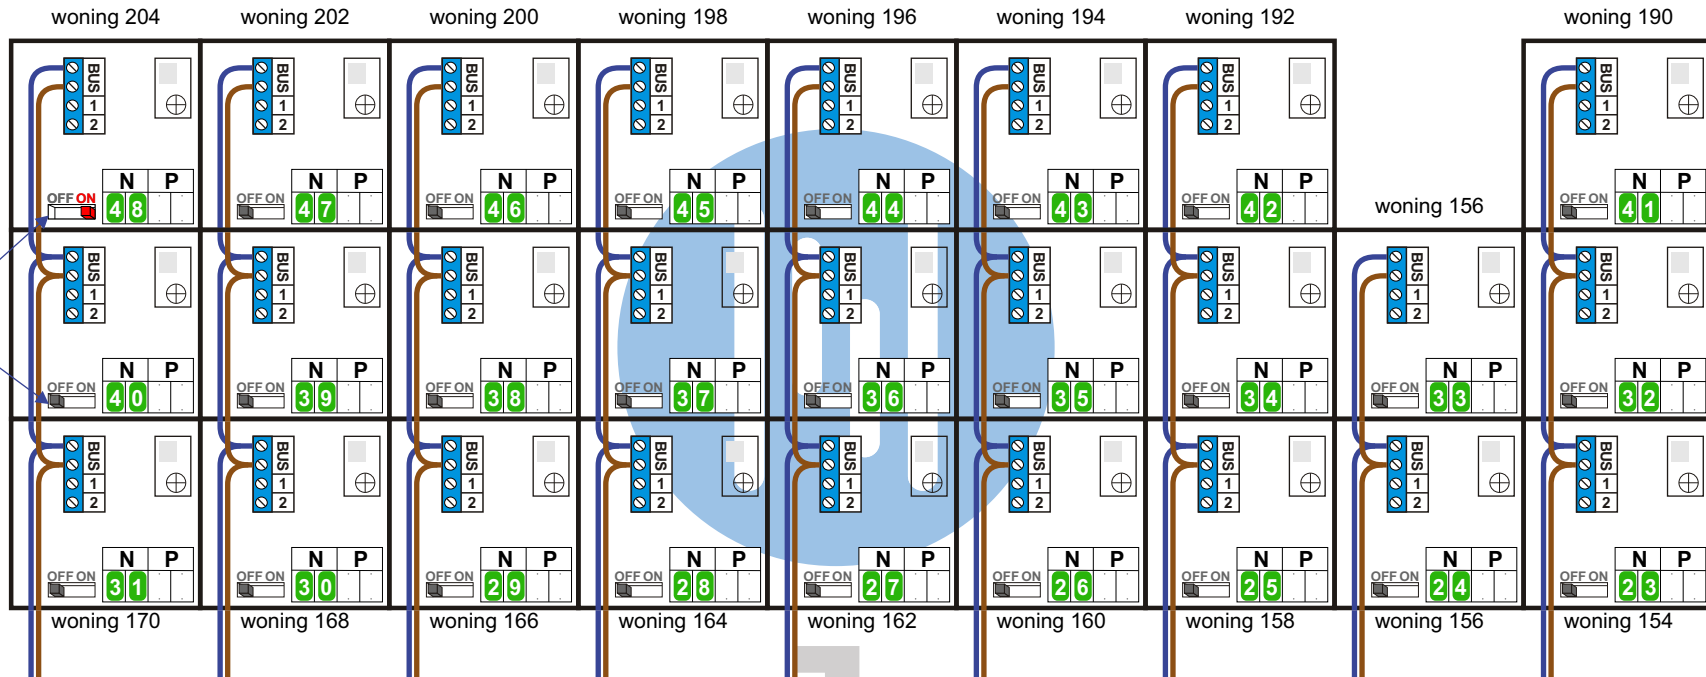

Rechterkant N=1 t/m N=55

Naar pagina 2

Bij installatie zonder beeld niet nodig

Rechterkant N= 1 t/m N= 55

Van pagina 1  
nelec  
INTERCOM MADE EASY

Linkerkant N= 1 t/m N= 48

Naar pagina 3

12 Vdc opener

Linkerkant N=1 t/m N=48

Bij installatie zonder beeld niet nodig

Van pagina 3

nelec  
INTERCOM MADE EASY