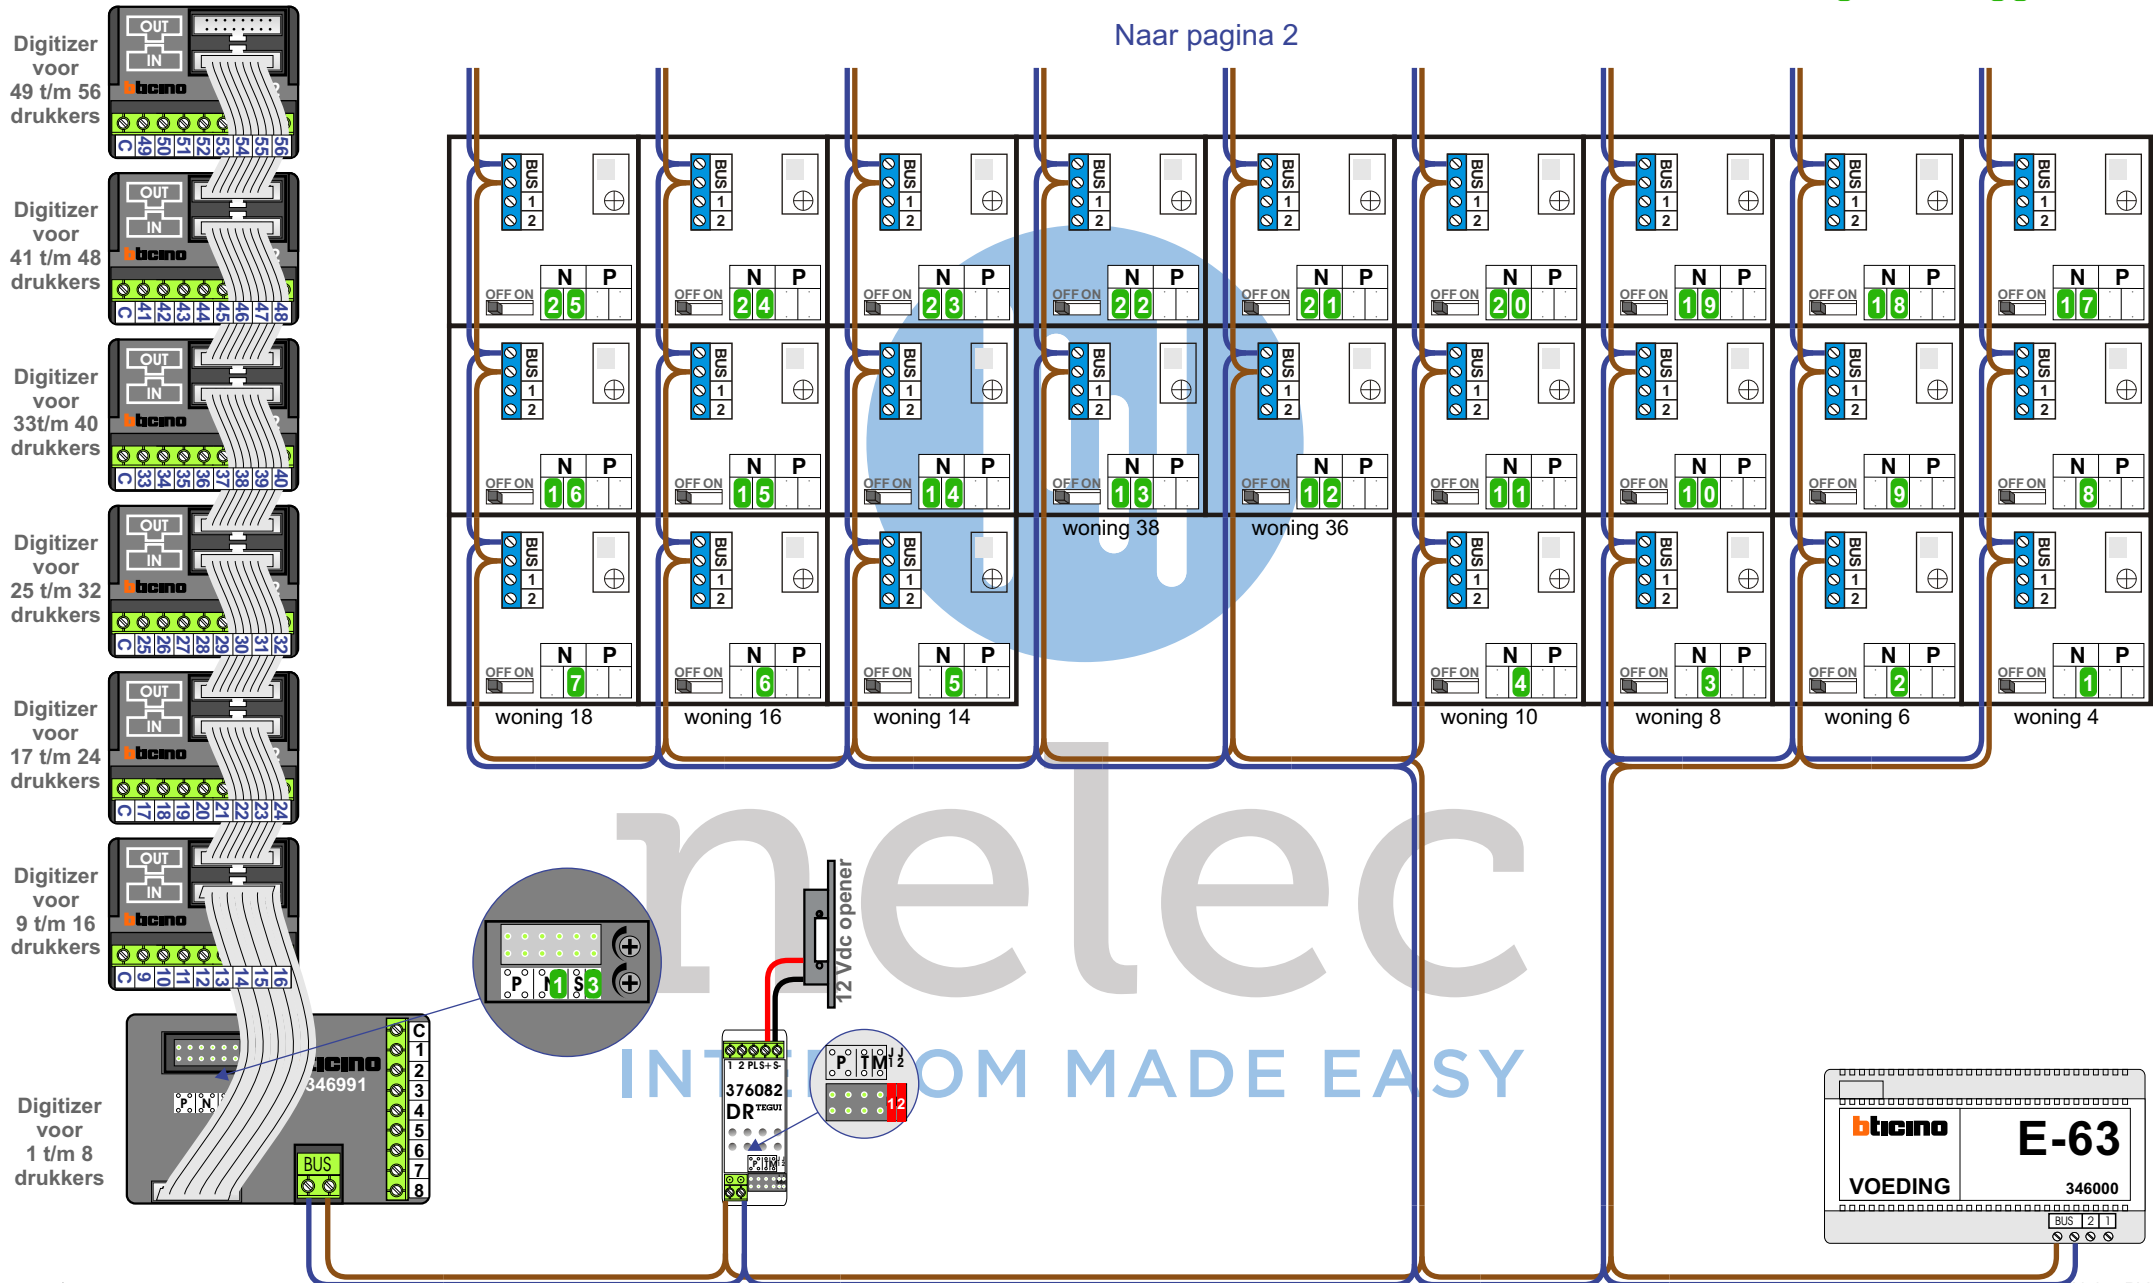

Rechterkant N=1 t/m N=55

Naar pagina 2

Bij installatie zonder beeld niet nodig

Rechterkant N= 1 t/m N= 55

Van pagina 1  
nelec  
INTERCOM MADE EASY

Linkerkant N= 1 t/m N= 48

Naar pagina 3

12 Vdc opener

Linkerkant N=1 t/m N=48

Bij installatie zonder beeld niet nodig

Van pagina 3

nelec  
INTERCOM MADE EASY