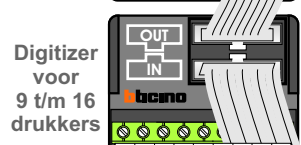

Rechterkant N=1 t/m N=55

Naar pagina 2

Bij installatie zonder beeld niet nodig

Rechterkant N= 1 t/m N= 55

Van pagina 1  
nelec  
INTERCOM MADE EASY

Linkerkant N= 1 t/m N= 48

Naar pagina 3

12 Vdc opener

Linkerkant N=1 t/m N=48

Bij installatie zonder beeld niet nodig

Van pagina 3

nelec  
INTERCOM MADE EASY