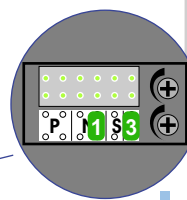

Rechterkant N=1 t/m N=55

Naar pagina 2

Bij installatie zonder beeld niet nodig

Rechterkant N= 1 t/m N= 55

Van pagina 1  
nelec  
INTERCOM MADE EASY

Linkerkant N= 1 t/m N= 48

Naar pagina 3

12 Vdc opener

Linkerkant N=1 t/m N=48

Bij installatie zonder beeld niet nodig

Van pagina 3

nelec  
INTERCOM MADE EASY