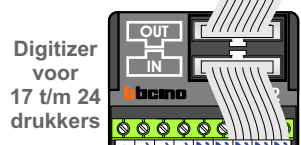

Rechterkant N=1 t/m N=55

Naar pagina 2

Bij installatie zonder beeld niet nodig

Rechterkant N= 1 t/m N= 55

Van pagina 1  
nelec  
INTERCOM MADE EASY

Linkerkant N= 1 t/m N= 48

Naar pagina 3

12 Vdc opener

Linkerkant N=1 t/m N=48

Bij installatie zonder beeld niet nodig

Van pagina 3

nelec  
INTERCOM MADE EASY