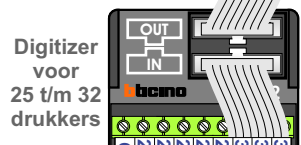

Rechterkant N=1 t/m N=55

Naar pagina 2

Bij installatie zonder beeld niet nodig

Rechterkant N= 1 t/m N= 55

Van pagina 1  
nelec  
INTERCOM MADE EASY

Linkerkant N= 1 t/m N= 48

Naar pagina 3

12 Vdc opener

Linkerkant N=1 t/m N=48

Bij installatie zonder beeld niet nodig

Van pagina 3

nelec  
INTERCOM MADE EASY