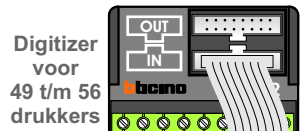

Rechterkant N=1 t/m N=55

Naar pagina 2

Bij installatie zonder beeld niet nodig

Rechterkant N= 1 t/m N= 55

Van pagina 1  
nelec  
INTERCOM MADE EASY

Linkerkant N= 1 t/m N= 48

Naar pagina 3

12 Vdc opener

Linkerkant N=1 t/m N=48

Bij installatie zonder beeld niet nodig

Van pagina 3

nelec  
INTERCOM MADE EASY