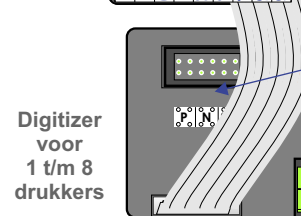

Rechterkant N=1 t/m N=55

Naar pagina 2

Bij installatie zonder beeld niet nodig

Rechterkant N= 1 t/m N= 55

Van pagina 1  
nelec  
INTERCOM MADE EASY

Linkerkant N= 1 t/m N= 48

Naar pagina 3

12 Vdc opener

Linkerkant N=1 t/m N=48

Bij installatie zonder beeld niet nodig

Van pagina 3

nelec  
INTERCOM MADE EASY