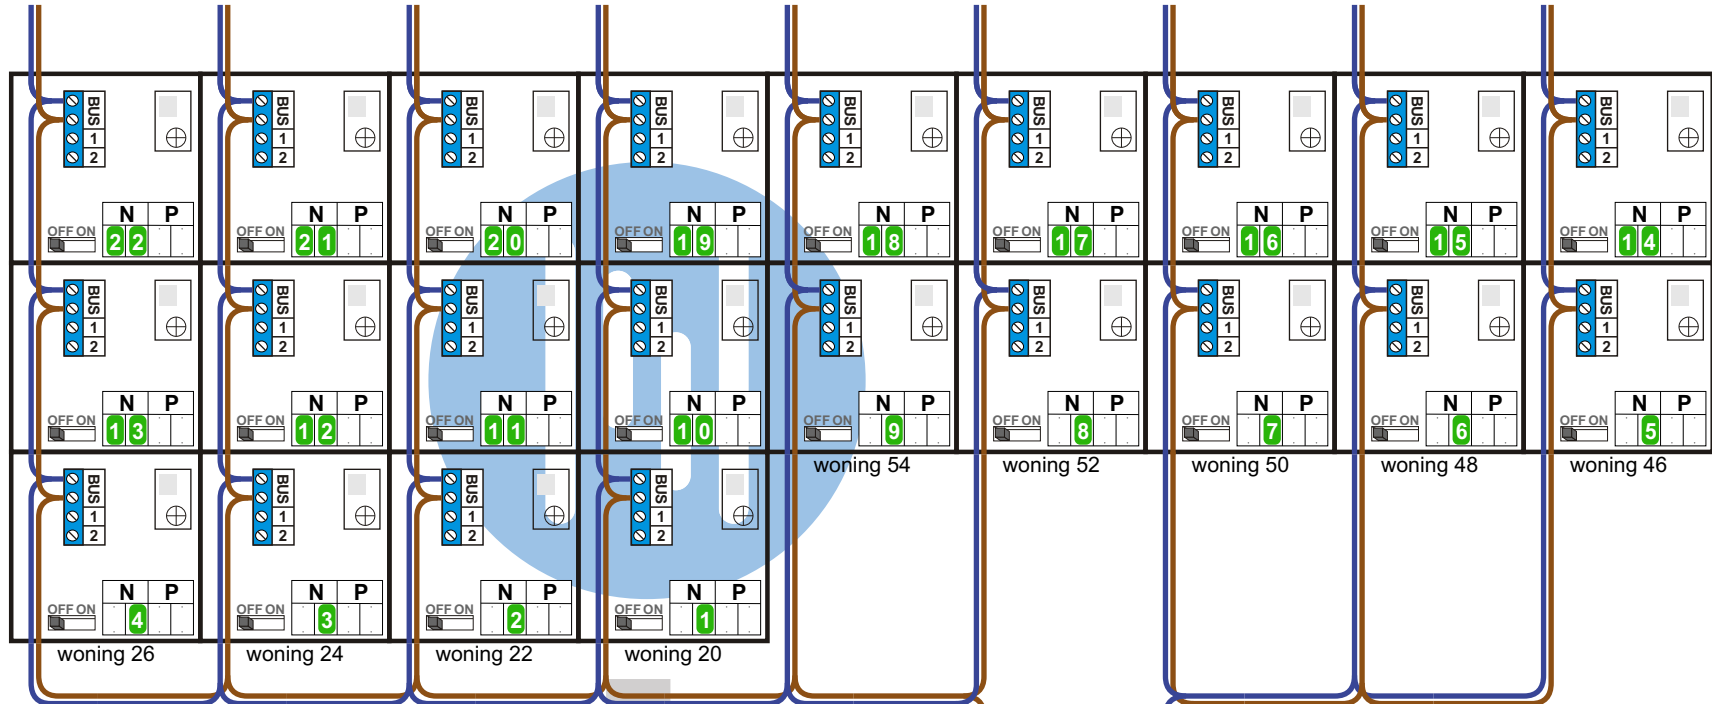

Rechterkant N=1 t/m N=55

Naar pagina 2

Bij installatie zonder beeld niet nodig

Rechterkant N= 1 t/m N= 55

Van pagina 1  
nelec  
INTERCOM MADE EASY

Linkerkant N= 1 t/m N= 48

Naar pagina 3

12 Vdc opener

Linkerkant N=1 t/m N=48

Bij installatie zonder beeld niet nodig

Van pagina 3

nelec  
INTERCOM MADE EASY