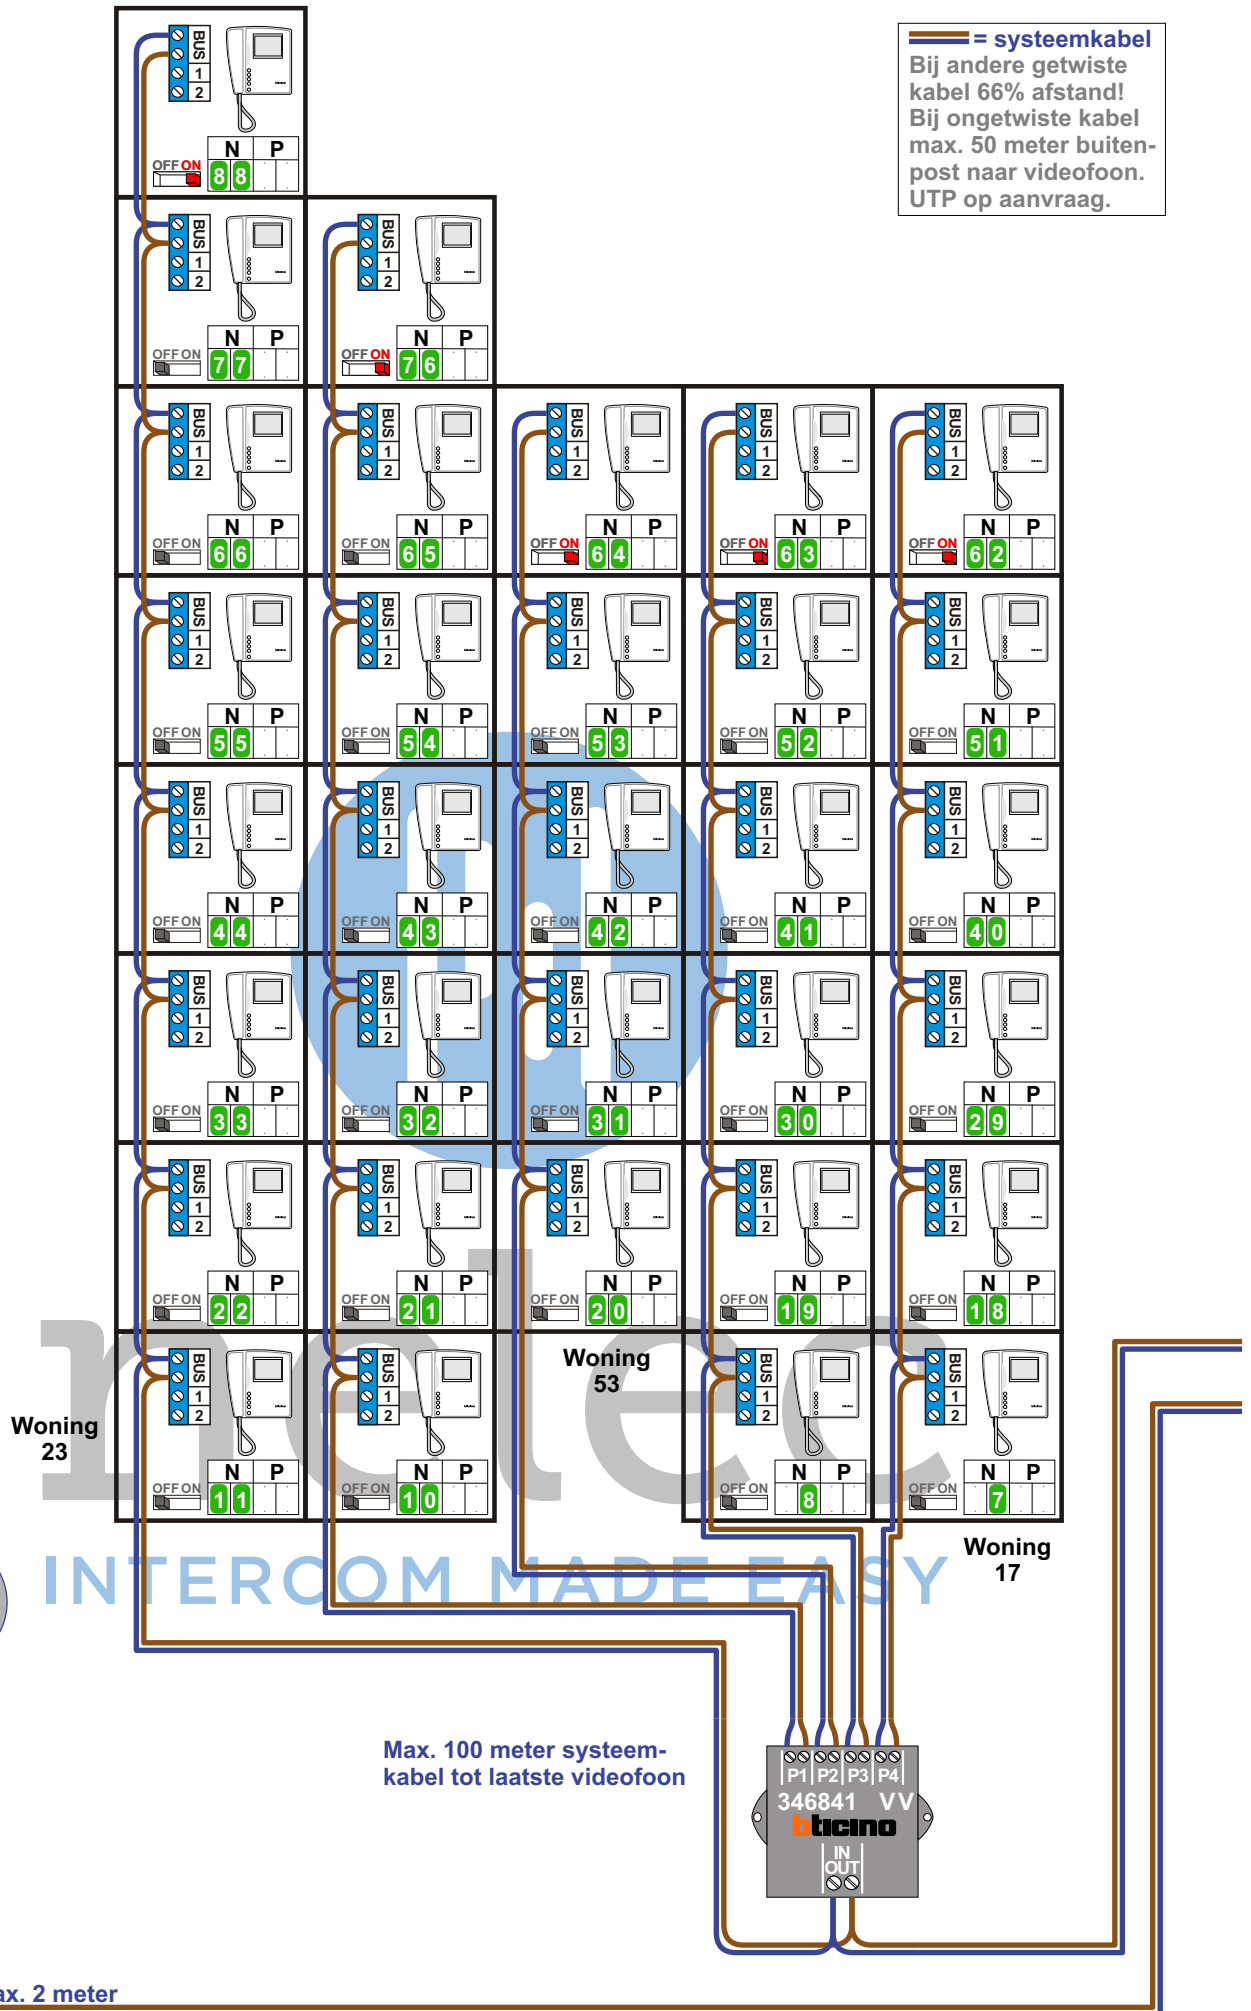

Woning 35      Woning 33      Woning 31      Woning 25

Max. 90 meter  
systeemkabel tot  
laatste videfoon

Max. 2 meter

Max. 2 meter

**— = systeemkabel**  
 Bij andere getwiste kabel 66% afstand!  
 Bij ongetwiste kabel max. 50 meter buitenpost naar videofoon.  
 UTP op aanvraag.

Max. 100 meter systeemkabel tot laatste videofoon

Max. 2 meter