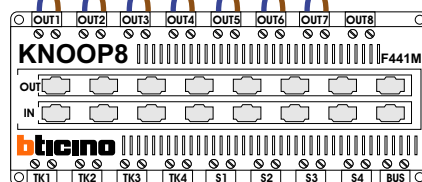

Woning 35      Woning 33      Woning 31      Woning 25

Max. 90 meter  
systeemkabel tot  
laatste videfoon

Max. 2 meter

Max. 2 meter

**— = systeemkabel**  
 Bij andere getwiste kabel 66% afstand!  
 Bij ongetwiste kabel max. 50 meter buitenpost naar videofoon.  
 UTP op aanvraag.

Max. 100 meter systeemkabel tot laatste videofoon

Max. 2 meter