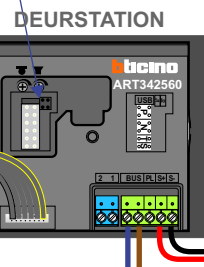

— = systeemkabel
 Bij andere getwiste kabel 66% afstand!
 Bij ongetwiste kabel max. 50 meter buitenpost naar videofoon.
 UTP op aanvraag.

Max. 100 meter
systeemkabel tot
laatste videofoon

Naar pagina 2

Naar pagina 2