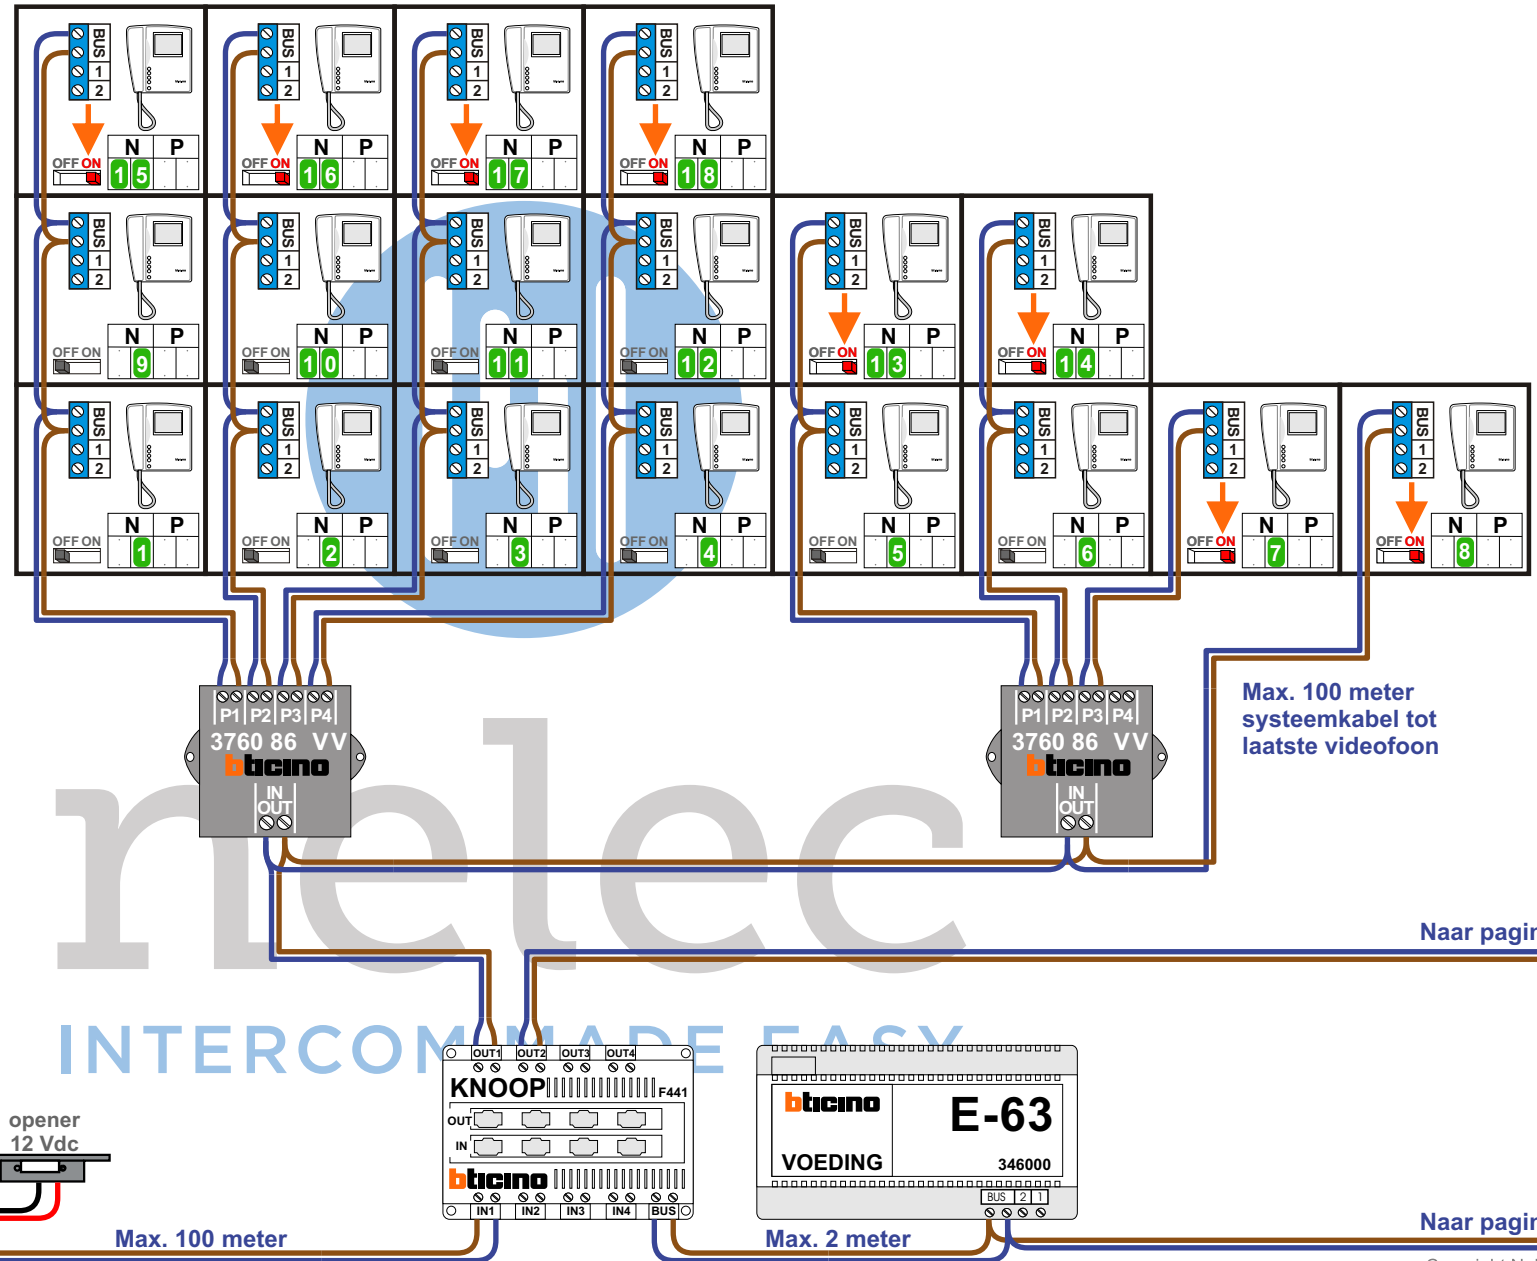

— = systeemkabel
 Bij andere getwiste kabel 66% afstand!
 Bij ongetwiste kabel max. 50 meter buitenpost naar videofoon.
 UTP op aanvraag.

Max. 100 meter
systeemkabel tot
laatste videofoon

Naar pagina 2

Naar pagina 2

Van pagina 1

Van pagina 1