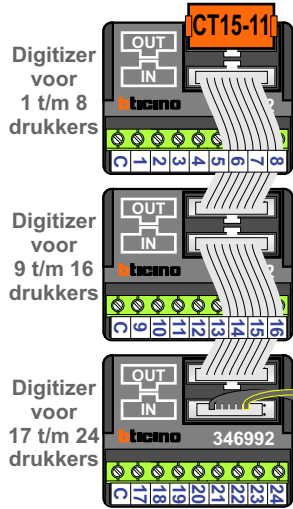

— = systeemkabel
 Bij andere getwiste kabel 66% afstand!
 Bij ongetwiste kabel max. 50 meter buitenpost naar videofoon.
 UTP op aanvraag.

Max. 100 meter
systeemkabel tot
laatste videofoon

Naar pagina 2

Naar pagina 2