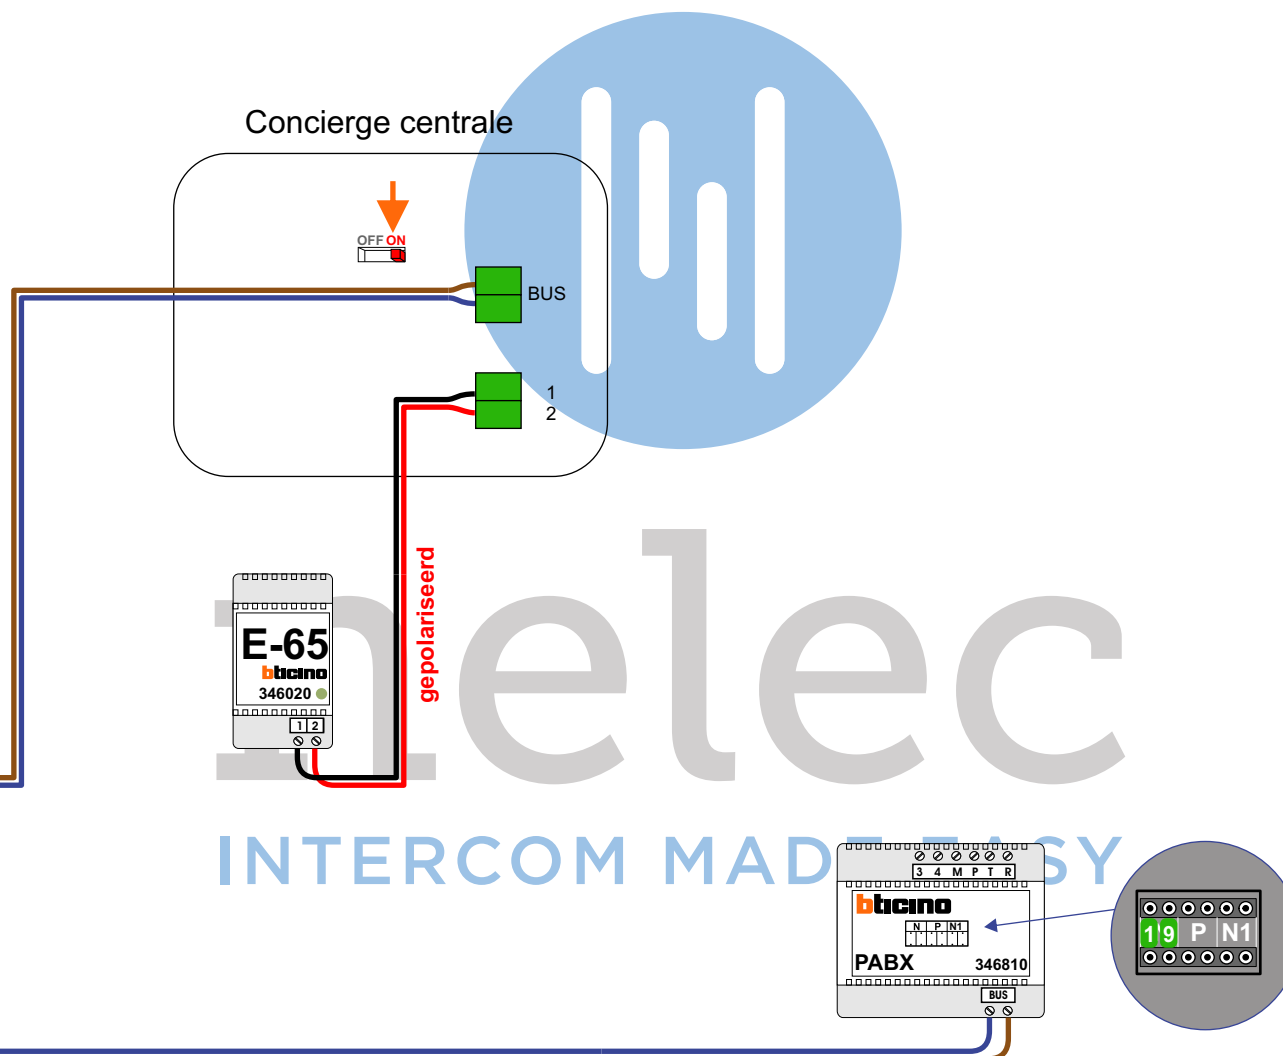

— = systeemkabel
 Bij andere getwiste kabel 66% afstand!
 Bij ongetwiste kabel max. 50 meter buitenpost naar videofoon.
 UTP op aanvraag.

Max. 100 meter
systeemkabel tot
laatste videofoon

Naar pagina 2

Naar pagina 2