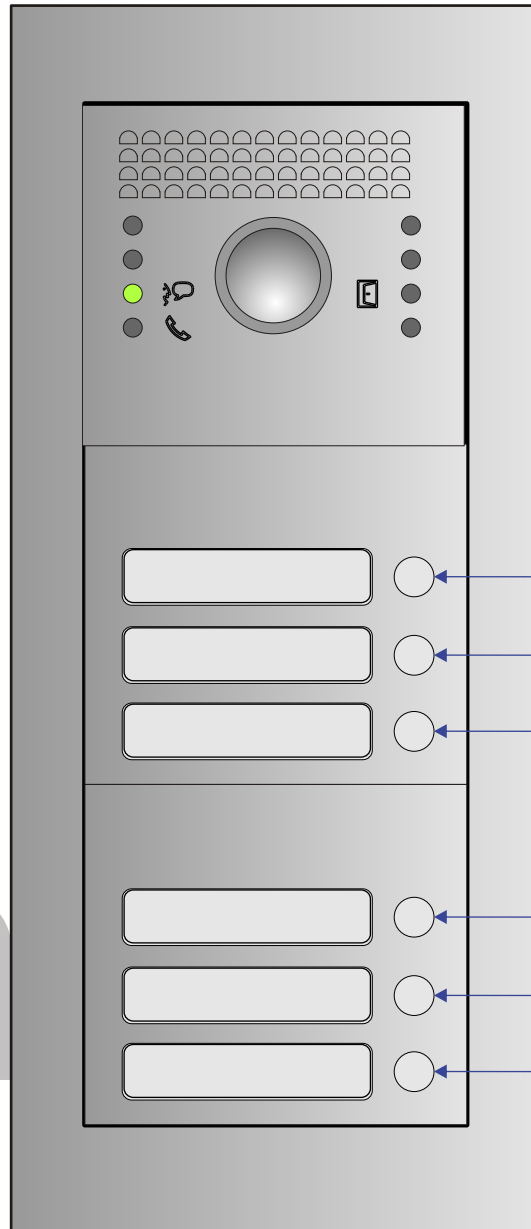

— = systeemkabel
 Bij andere getwiste kabel 66% afstand!
 Bij ongetwiste kabel max. 50 meter buitenpost naar videofoon.
 UTP op aanvraag.

DEURSTATION met P=1

n
INTE

C
EASY

DEURSTATION met P=0

N=4

N=3

N=2

N=1

DEURSTATION met P=2

N=8

N=7

N=6

N=5