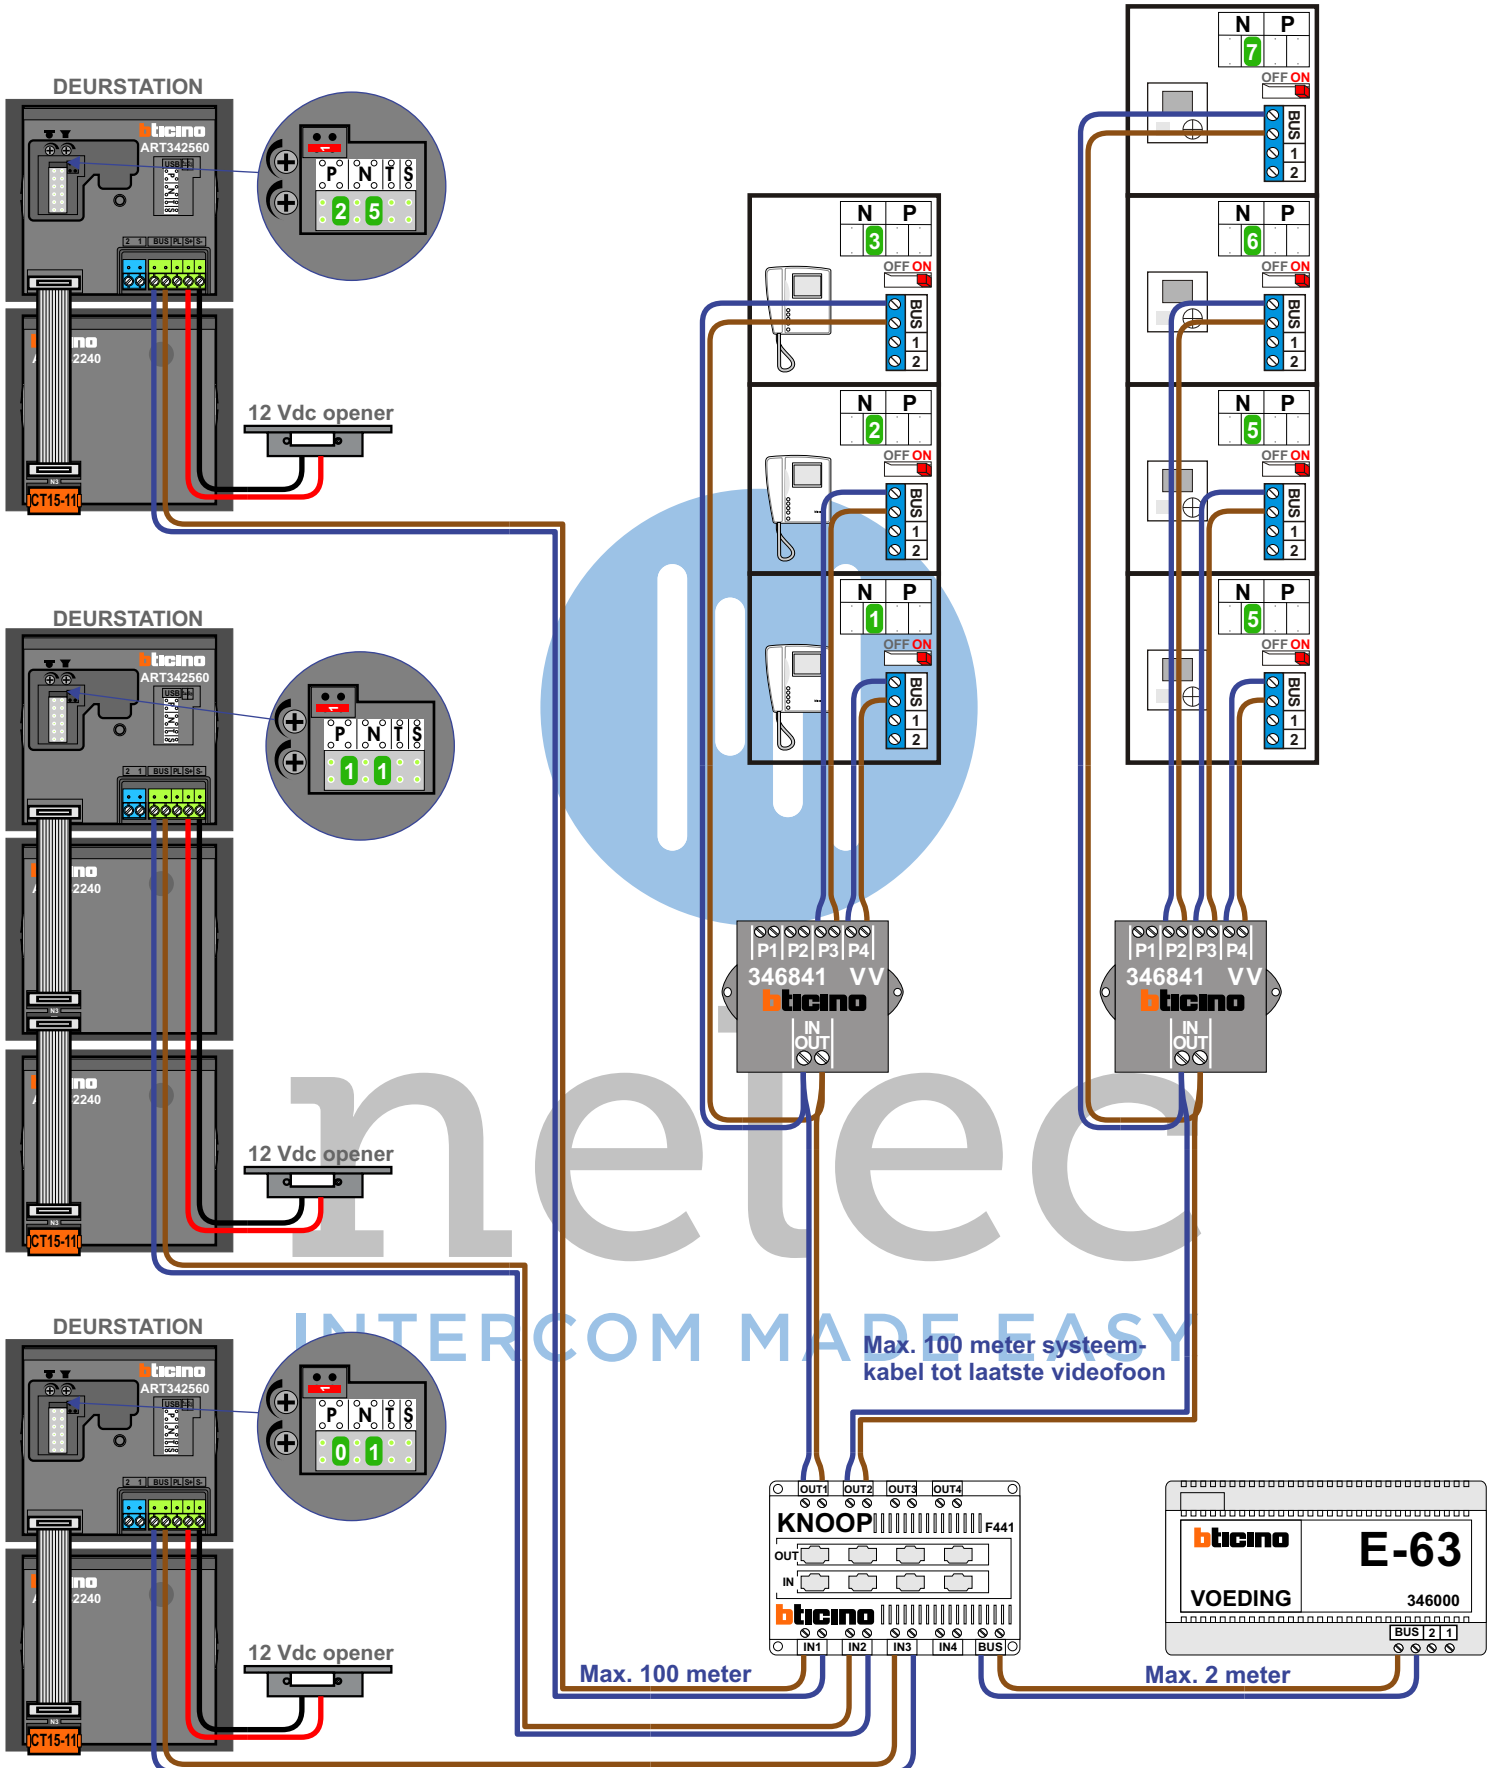

— = systeemkabel
 Bij andere getwiste kabel 66% afstand!
 Bij ongetwiste kabel max. 50 meter buitenpost naar videofoon.
 UTP op aanvraag.

DEURSTATION met P=1

n
INTE

C
EASY

DEURSTATION met P=0

N=4

N=3

N=2

N=1

DEURSTATION met P=2

N=8

N=7

N=6

N=5