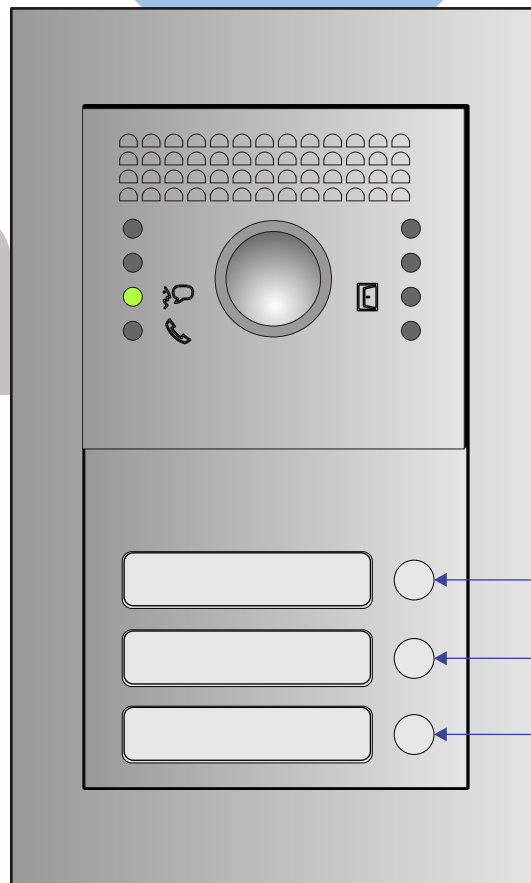

— = systeemkabel
 Bij andere getwiste kabel 66% afstand!
 Bij ongetwiste kabel max. 50 meter buitenpost naar videofoon.
 UTP op aanvraag.

DEURSTATION met P=1

n
INTE

C
EASY

DEURSTATION met P=0

N=4

N=3

N=2

N=1

DEURSTATION met P=2

N=8

N=7

N=6

N=5