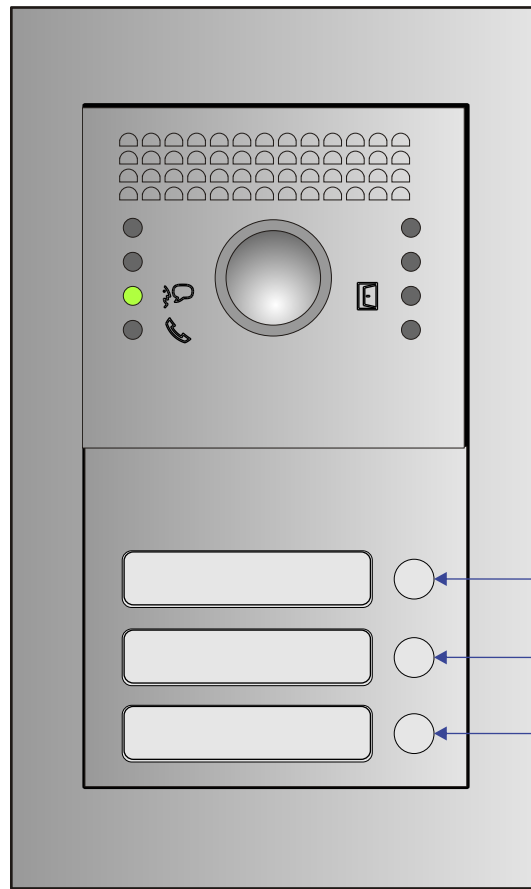

— = systeemkabel
 Bij andere getwiste kabel 66% afstand!
 Bij ongetwiste kabel max. 50 meter buitenpost naar videofoon.
 UTP op aanvraag.

DEURSTATION met P=1

n
INTE

C
EASY

DEURSTATION met P=0

N=4

N=3

N=2

N=1

DEURSTATION met P=2

N=8

N=7

N=6

N=5