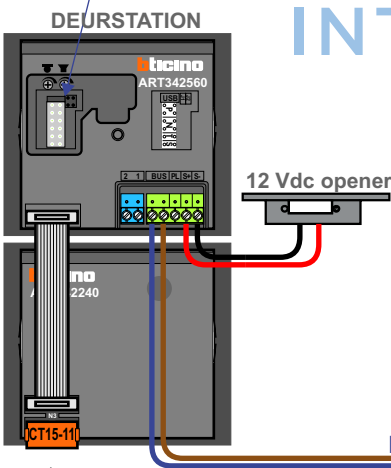

 = systeemkabel

Bij andere getwiste kabel 66% afstand!
Bij ongetwiste kabel max. 50 meter buitenpost naar videofoon.
UTP op aanvraag.

nelec
INTERCOM MADE EASY

Max. 100 meter systeemkabel tot laatste videofoon

Max. 100 meter

Max. 2 meter

nelec
INTERCOM MADE EASY