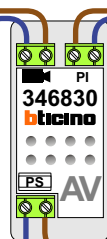

 = systeemkabel

Bij andere getwiste kabel 66% afstand!
Bij ongetwiste kabel max. 50 meter buitenpost naar videofoon.
UTP op aanvraag.

nelec
INTERCOM MADE EASY

Max. 100 meter systeemkabel tot laatste videofoon

Max. 100 meter

Max. 2 meter

nelec
INTERCOM MADE EASY