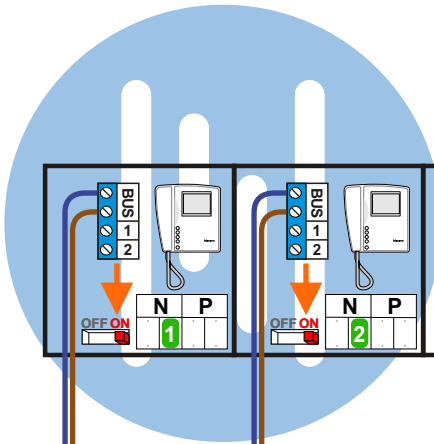

 = systeemkabel

Bij andere getwiste kabel 66% afstand!
Bij ongetwiste kabel max. 50 meter buitenpost naar videofoon.
UTP op aanvraag.

nelec
INTERCOM MADE EASY

Max. 100 meter systeemkabel tot laatste videofoon

Max. 100 meter

Max. 2 meter

nelec
INTERCOM MADE EASY