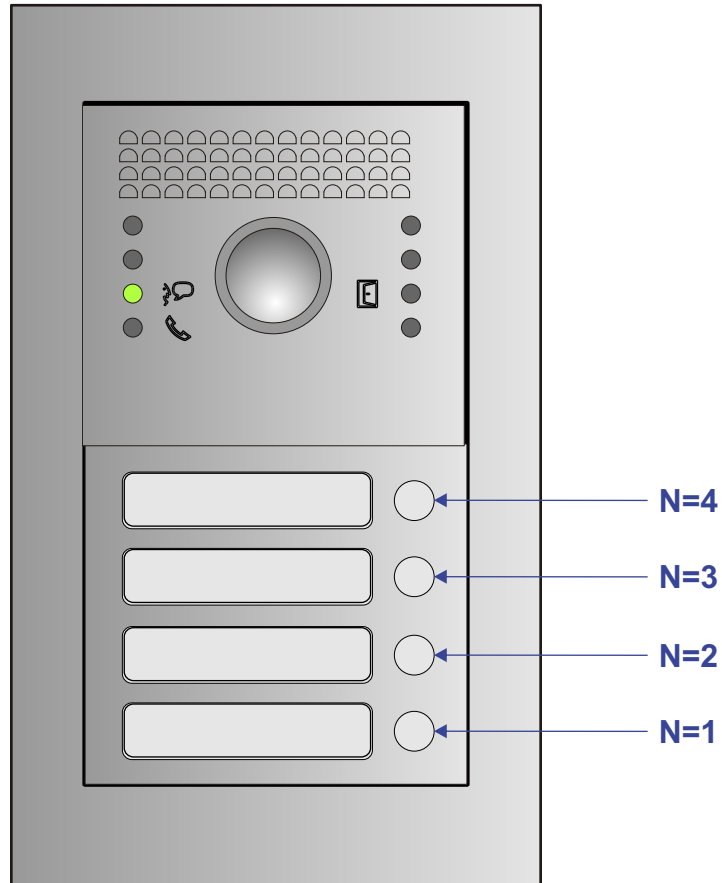

 = systeemkabel

Bij andere getwiste kabel 66% afstand!
Bij ongetwiste kabel max. 50 meter buitenpost naar videofoon.
UTP op aanvraag.

nelec
INTERCOM MADE EASY

Max. 100 meter systeemkabel tot laatste videofoon

Max. 100 meter

Max. 2 meter

nelec
INTERCOM MADE EASY