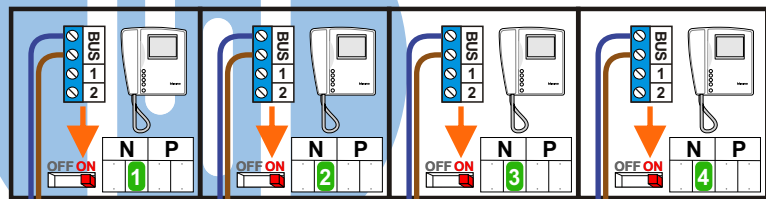

 = systeemkabel

Bij andere getwiste kabel 66% afstand!
Bij ongetwiste kabel max. 50 meter buitenpost naar videofoon.
UTP op aanvraag.

nelec
INTERCOM MADE EASY

Max. 100 meter systeemkabel tot laatste videofoon

Max. 100 meter

Max. 2 meter

nelec
INTERCOM MADE EASY