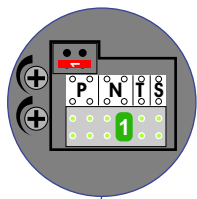

 = systeemkabel

Bij andere getwiste kabel 66% afstand!
Bij ongetwiste kabel max. 50 meter buitenpost naar videofoon.
UTP op aanvraag.

nelec
INTERCOM MADE EASY

Max. 100 meter systeemkabel tot laatste videofoon

Max. 100 meter

Max. 2 meter

nelec
INTERCOM MADE EASY