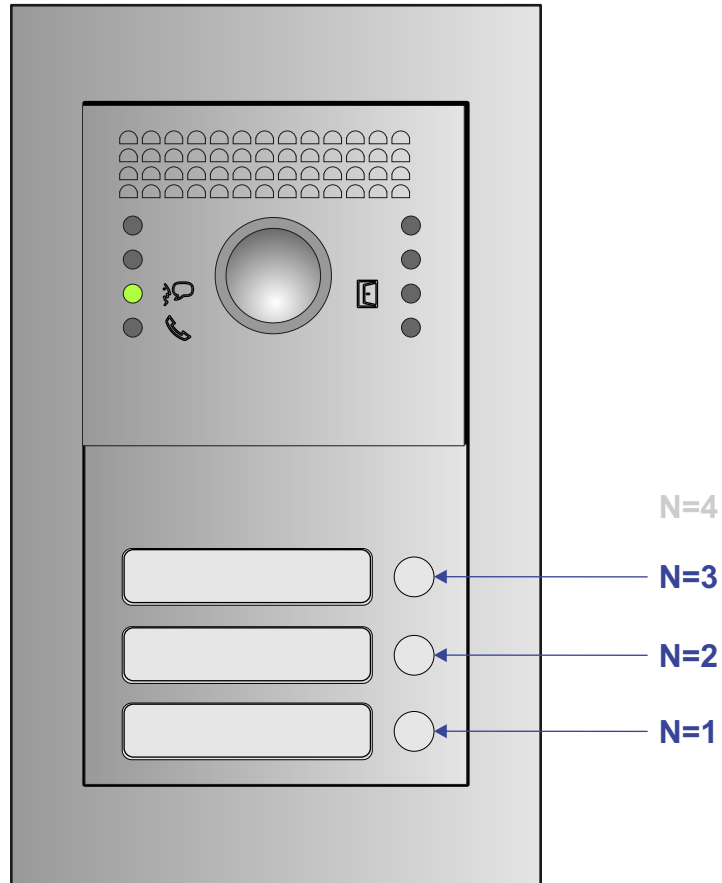

 = systeemkabel

Bij andere getwiste kabel 66% afstand!
Bij ongetwiste kabel max. 50 meter buitenpost naar videofoon.
UTP op aanvraag.

nelec
INTERCOM MADE EASY