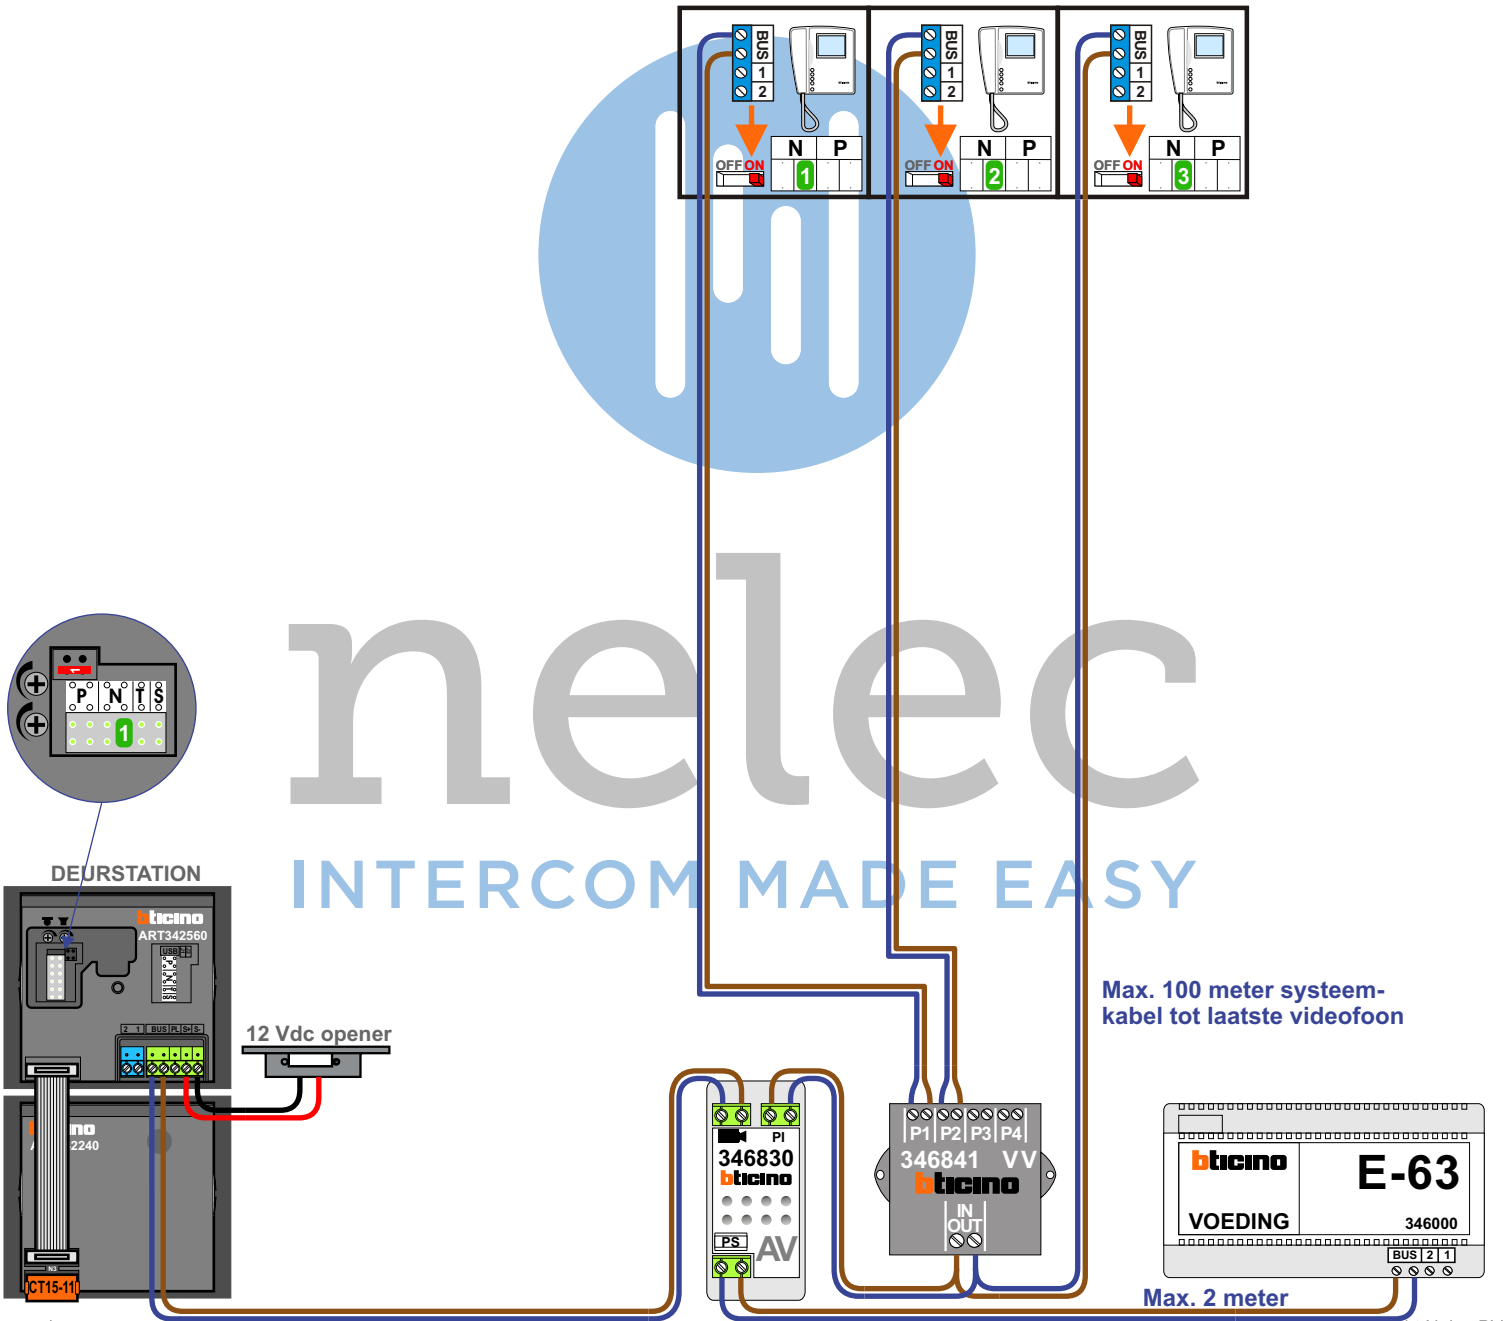

 = systeemkabel

Bij andere getwiste kabel 66% afstand!
Bij ongetwiste kabel max. 50 meter buitenpost naar videofoon.
UTP op aanvraag.

nelec
INTERCOM MADE EASY