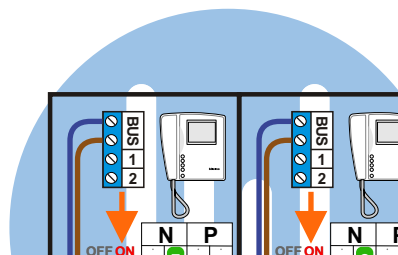

— = systeemkabel
 Bij andere getwiste kabel 66% afstand!
 Bij ongetwiste kabel max. 50 meter buitenpost naar videofoon.
 UTP op aanvraag.

DEURSTATION

Max. 100 meter

Max. 100 meter systeemkabel tot laatste videofoon

Max. 2 meter

nelec
INTERCOM MADE EASY

nelec

INTERCOM MADE EASY