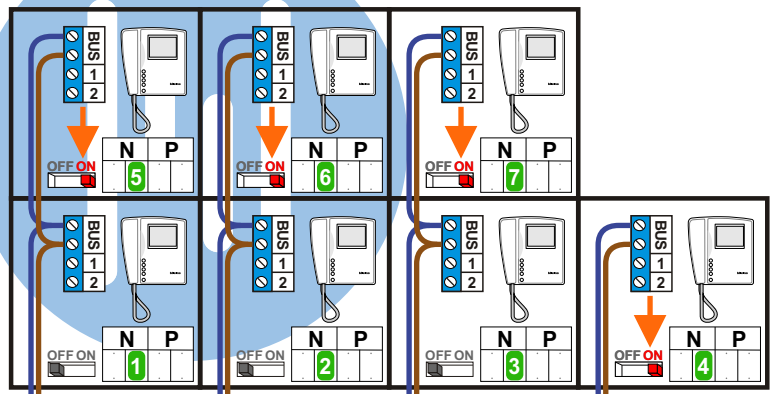

— = systeemkabel
 Bij andere getwiste kabel 66% afstand!
 Bij ongetwiste kabel max. 50 meter buitenpost naar videofoon.
 UTP op aanvraag.

DEURSTATION

Max. 100 meter

Max. 100 meter systeemkabel tot laatste videofoon

Max. 2 meter

nelec
INTERCOM MADE EASY

nelec

INTERCOM MADE EASY