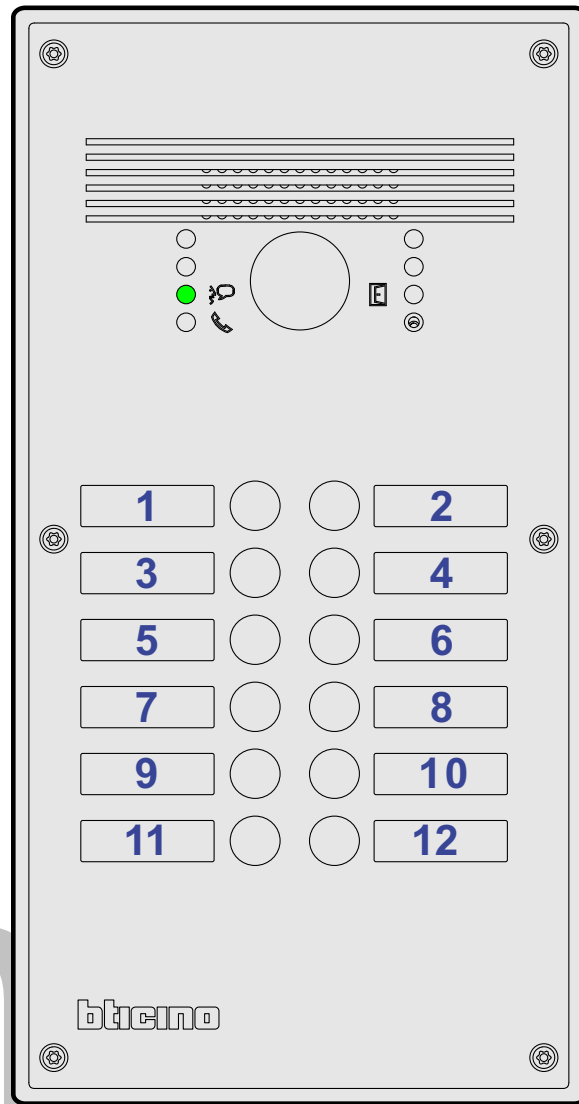

— = systeemkabel
 Bij andere getwiste kabel 66% afstand!
 Bij ongetwiste kabel max. 50 meter buitenpost naar videofoon.
 UTP op aanvraag.

DEURSTATION

Max. 100 meter

Max. 100 meter systeemkabel tot laatste videofoon

Max. 2 meter

nelec
INTERCOM MADE EASY

nelec

INTERCOM MADE EASY