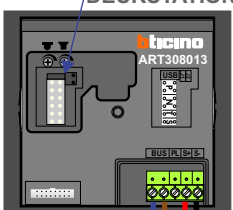

— = systeemkabel
 Bij andere getwiste kabel 66% afstand!
 Bij ongetwiste kabel max. 50 meter buitenpost naar videofoon.
 UTP op aanvraag.

DEURSTATION

Max. 100 meter

Max. 100 meter systeemkabel tot laatste videofoon

Max. 2 meter

nelec
INTERCOM MADE EASY

nelec

INTERCOM MADE EASY