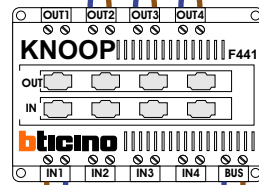

— = systeemkabel
 Bij andere getwiste kabel 66% afstand!
 Bij ongetwiste kabel max. 50 meter buitenpost naar videofoon.
 UTP op aanvraag.

opener
12 Vdc

Max. 100 meter systeemkabel tot laatste videofoon

Naar pagina 2