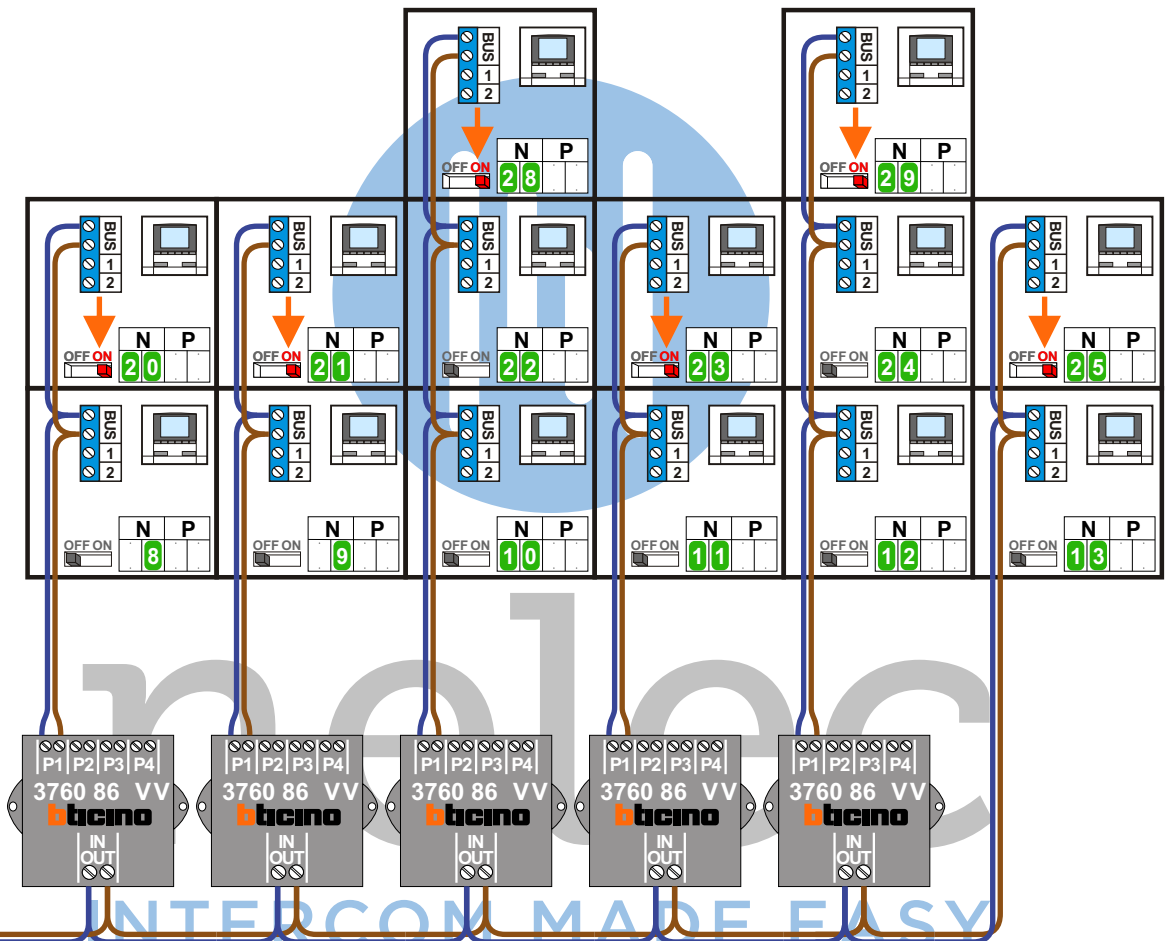

— = systeemkabel
 Bij andere getwiste kabel 66% afstand!
 Bij ongetwiste kabel max. 50 meter buitenpost naar videofoon.
 UTP op aanvraag.

opener
12 Vdc

Max. 100 meter systeemkabel tot laatste videofoon

Naar pagina 2

Max. 100 meter

Max. 2 meter

Van pagina 1