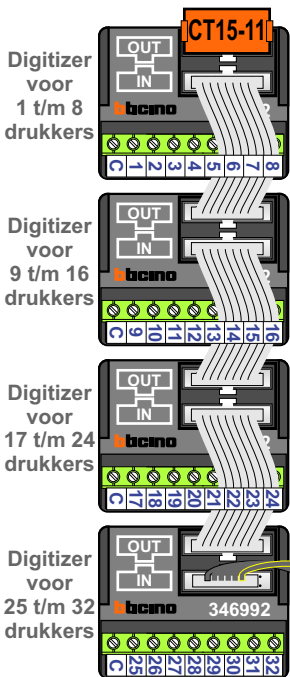

— = systeemkabel
 Bij andere getwiste kabel 66% afstand!
 Bij ongetwiste kabel max. 50 meter buitenpost naar videofoon.
 UTP op aanvraag.

opener
12 Vdc

Max. 100 meter systeemkabel tot laatste videofoon

Naar pagina 2

Max. 100 meter

Max. 2 meter

Van pagina 1