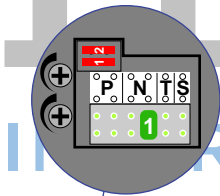

— = systeemkabel
 Bij andere getwiste kabel 66% afstand!
 Bij ongetwiste kabel max. 50 meter buitenpost naar videofoon.
 UTP op aanvraag.

opener
12 Vdc

Max. 100 meter systeemkabel tot laatste videofoon

Naar pagina 2

Max. 100 meter

Max. 2 meter

Van pagina 1