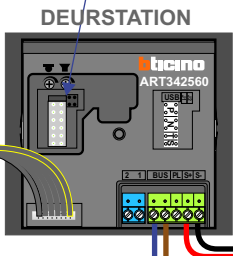

— = systeemkabel
 Bij andere getwiste kabel 66% afstand!
 Bij ongetwiste kabel max. 50 meter buitenpost naar videofoon.
 UTP op aanvraag.

opener
12 Vdc

Max. 100 meter systeemkabel tot laatste videofoon

Naar pagina 2

Max. 100 meter

Max. 2 meter

Van pagina 1