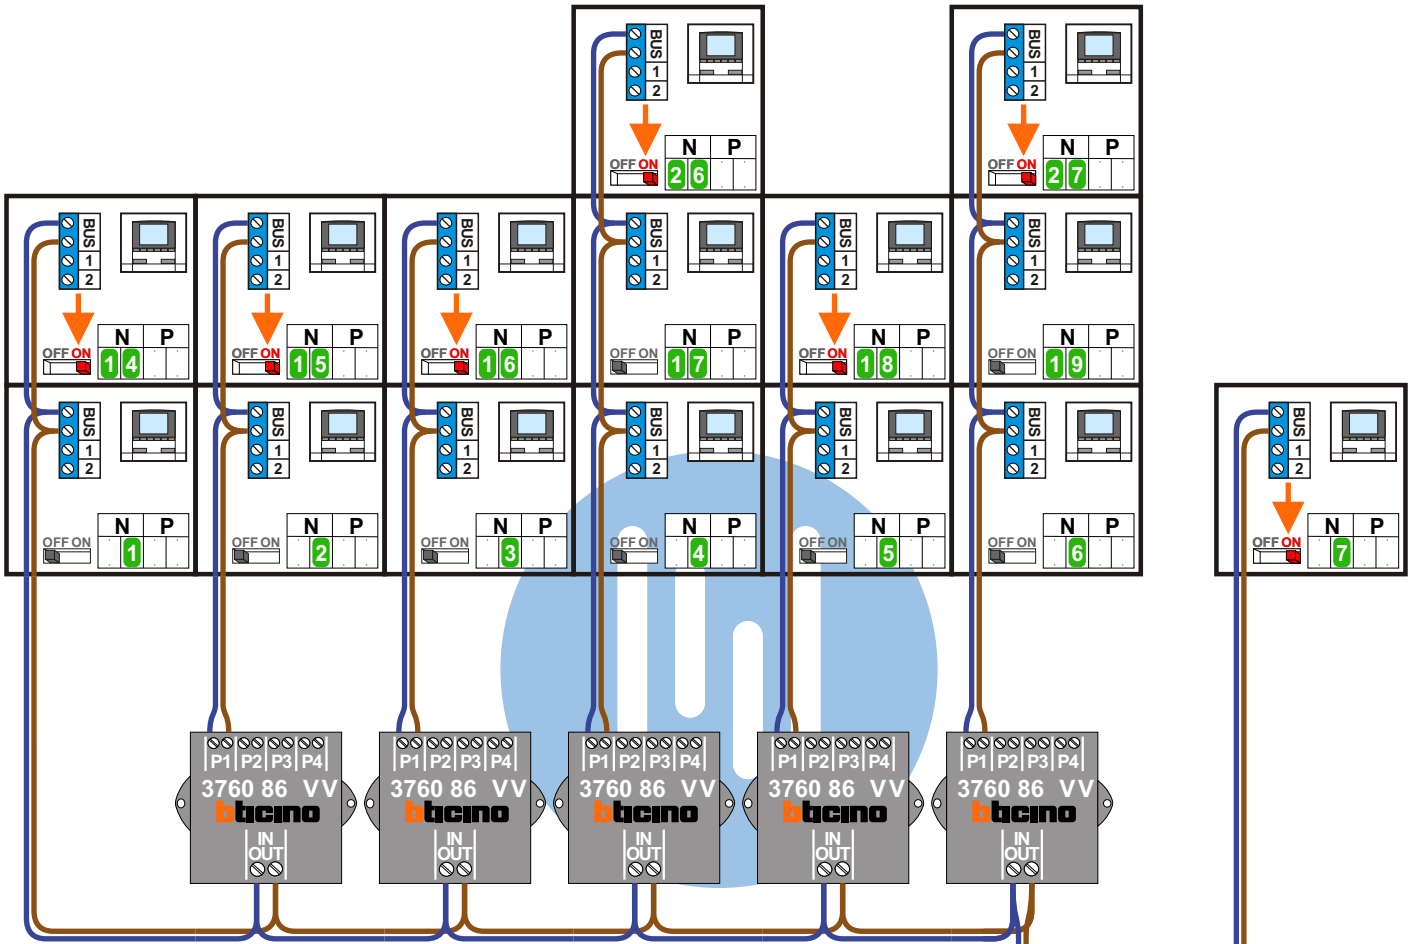

— = systeemkabel
 Bij andere getwiste kabel 66% afstand!
 Bij ongetwiste kabel max. 50 meter buitenpost naar videofoon.
 UTP op aanvraag.

opener
12 Vdc

Max. 100 meter systeemkabel tot laatste videofoon

Naar pagina 2

Max. 100 meter

Max. 2 meter

Van pagina 1