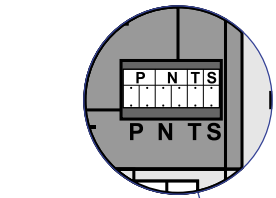

— = systeemkabel
 Bij andere getwiste kabel 66% afstand!
 Bij ongetwiste kabel max. 50 meter buitenpost naar videofoon.
 UTP op aanvraag.

Verwijder jumper 2

12 Vdc opener

Max. 100 meter

Max. 2 meter