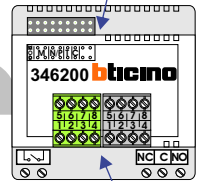

— = systeemkabel
 Bij andere getwiste kabel 66% afstand!
 Bij ongetwiste kabel max. 50 meter buitenpost naar videofoon.
 UTP op aanvraag.

Verwijder jumper 2

12 Vdc opener

Max. 100 meter

Max. 2 meter