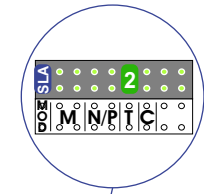

— = systeemkabel
 Bij andere getwiste kabel 66% afstand!
 Bij ongetwiste kabel max. 50 meter buitenpost naar videofoon.
 UTP op aanvraag.

Verwijder jumper 2

12 Vdc opener

Max. 100 meter

Max. 2 meter