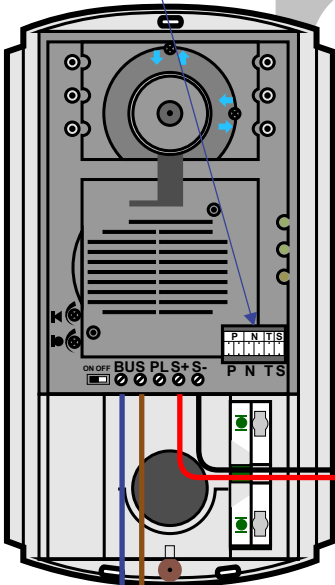

— = systeemkabel
 Bij andere getwiste kabel 66% afstand!
 Bij ongetwiste kabel max. 50 meter buitenpost naar videofoon.
 UTP op aanvraag.

Verwijder jumper 2

12 Vdc opener

Max. 100 meter

Max. 2 meter