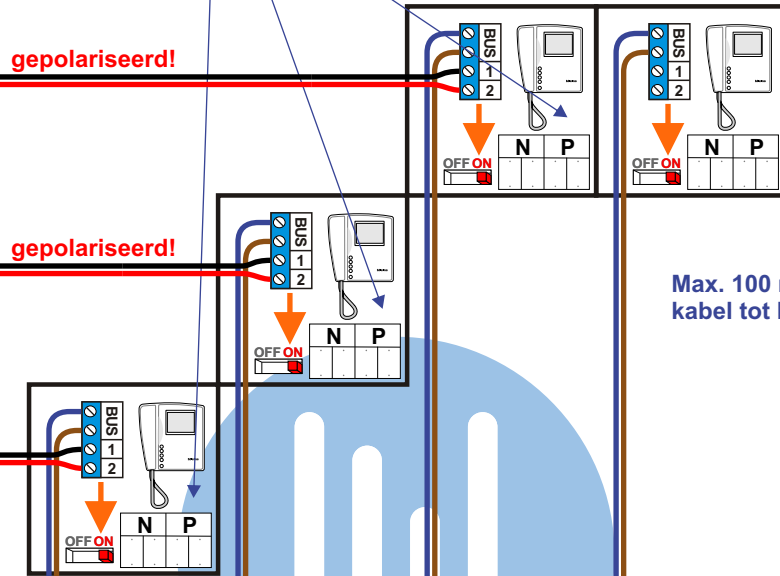

— = systeemkabel
 Bij andere getwiste kabel 66% afstand!
 Bij ongetwiste kabel max. 50 meter buitenpost naar videofoon.
 UTP op aanvraag.

Verwijder jumper 2

12 Vdc opener

Max. 100 meter

Max. 2 meter