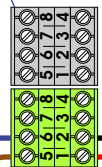

— = systeemkabel
 Bij andere getwiste kabel 66% afstand!
 Bij ongetwiste kabel max. 50 meter buitenpost naar videofoon.
 UTP op aanvraag.

Verwijder jumper 2

12 Vdc opener

Max. 100 meter

Max. 2 meter