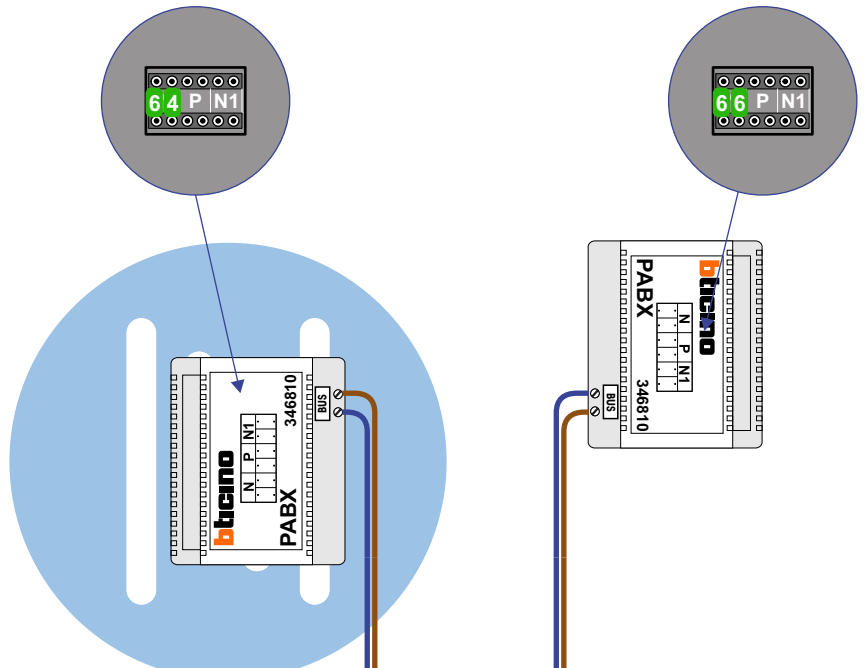

== = systeemkabel
 Bij kabel 2 x 1 mm²:
 180% afstand!
 Bij kabel 2 x 0,28 mm²:
 60% afstand!
 UTP op aanvraag.

Max. 100 meter systeemkabel tot laatste videofoon

Max. 290 meter