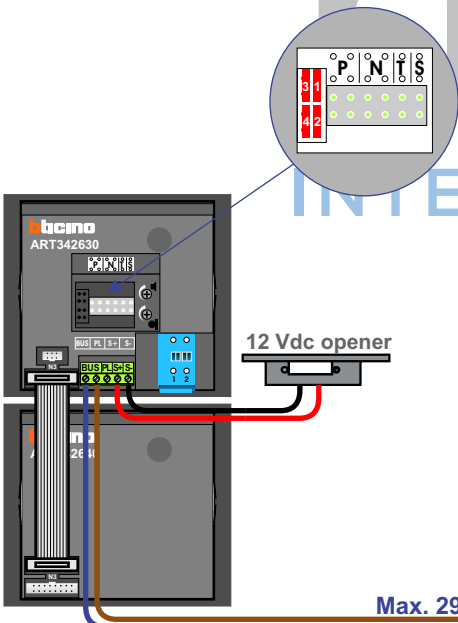

== = systeemkabel
 Bij kabel 2 x 1 mm²:
 180% afstand!
 Bij kabel 2 x 0,28 mm²:
 60% afstand!
 UTP op aanvraag.

Max. 100 meter systeemkabel tot laatste videofoon

Max. 290 meter