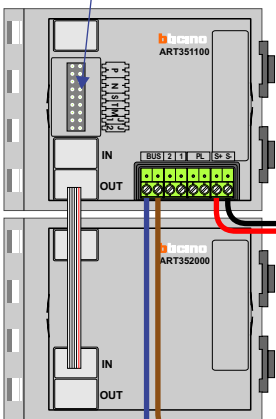

— = systeemkabel
 Bij kabel 2 x 1 mm²:
 180% afstand!
 Bij kabel 2 x 0,28 mm²:
 60% afstand!
 UTP op aanvraag.

Bij installaties zonder beeld maakt het niet uit *hoe* je de bus aansluit. De telefoons hoeven niet in serie en eindweerstand zijn niet nodig.

nelec

INTERCOM MADE EASY

DEURSTATION

Pot.vrij contact
 tbv deuropener

Max. 320 meter systeem-
 kabel tot laatste deurtelefoon

Max. 290 meter

nelec
INTERCOM MADE EASY