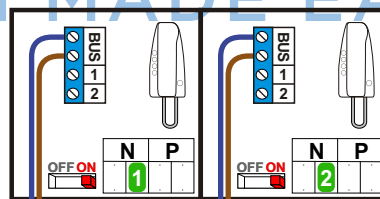

nelec

INTERCOM MADE EASY

DEURSTATION

Pot.vrij contact
 tbv deuropener

Max. 320 meter systeem-
 kabel tot laatste deurtelefoon

Max. 290 meter

nelec
INTERCOM MADE EASY