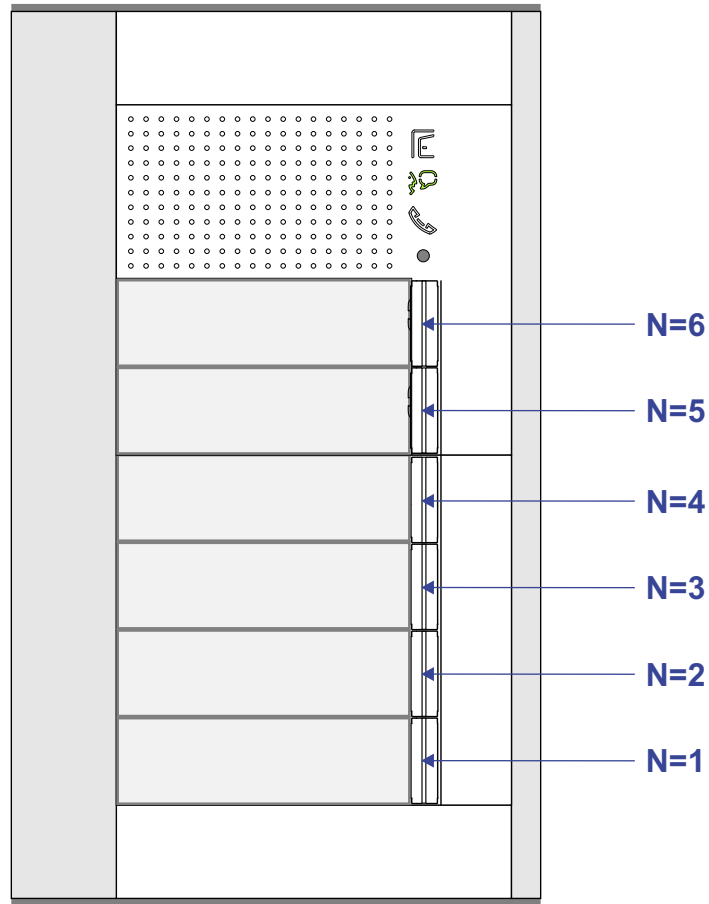

— = systeemkabel
 Bij kabel 2 x 1 mm²:
 180% afstand!
 Bij kabel 2 x 0,28 mm²:
 60% afstand!
 UTP op aanvraag.

Bij installaties zonder beeld maakt het niet uit *hoe* je de bus aansluit. De telefoons hoeven niet in serie en eindweerstand zijn niet nodig.

nelec

INTERCOM MADE EASY

DEURSTATION

Pot.vrij contact
 tbv deuropener

Max. 320 meter systeem-
 kabel tot laatste deurtelefoon

Max. 290 meter

nelec
INTERCOM MADE EASY