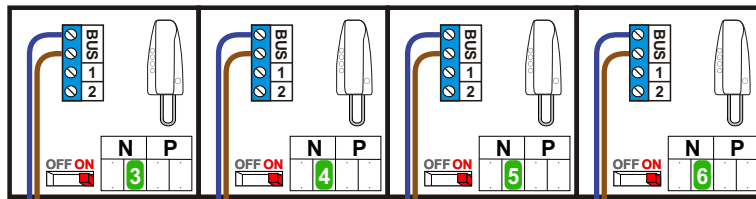

— = systeemkabel
 Bij kabel 2 x 1 mm²:
 180% afstand!
 Bij kabel 2 x 0,28 mm²:
 60% afstand!
 UTP op aanvraag.

Bij installaties zonder beeld maakt het niet uit *hoe* je de bus aansluit. De telefoons hoeven niet in serie en eindweerstand zijn niet nodig.

nelec

INTERCOM MADE EASY

DEURSTATION

Pot.vrij contact
 tbv deuropener

Max. 320 meter systeem-
 kabel tot laatste deurtelefoon

Max. 290 meter

nelec
INTERCOM MADE EASY