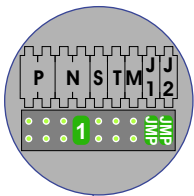

— = systeemkabel
 Bij kabel 2 x 1 mm²:
 180% afstand!
 Bij kabel 2 x 0,28 mm²:
 60% afstand!
 UTP op aanvraag.

Bij installaties zonder beeld maakt het niet uit *hoe* je de bus aansluit. De telefoons hoeven niet in serie en eindweerstand zijn niet nodig.

nelec

INTERCOM MADE EASY

DEURSTATION

Pot.vrij contact
 tbv deuropener

Max. 320 meter systeem-
 kabel tot laatste deurtelefoon

Max. 290 meter

nelec
INTERCOM MADE EASY