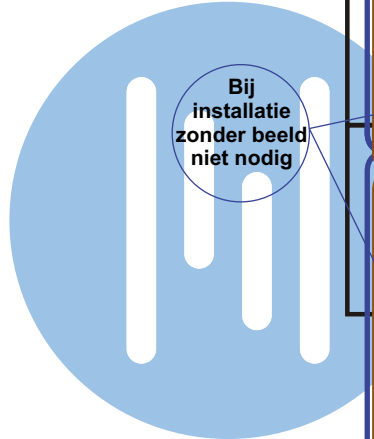

= systeemkabel
 Bij kabel 2 x 1 mm²:
 180% afstand!
 Bij kabel 2 x 0,28 mm²:
 60% afstand!
 UTP op aanvraag.

nelec
INTERCOM MADE EASY

DEURSTATION

Max. 290 meter

Bij installatie zonder beeld niet nodig

Max. 320 meter systeemkabel tot laatste deurtelefoon

N=6

N=5

N=4

N=3

N=2

N=1

nelec

INTERCOM MADE EASY