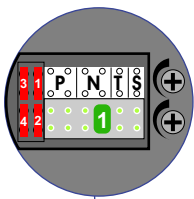

= systeemkabel
 Bij kabel 2 x 1 mm²:
 180% afstand!
 Bij kabel 2 x 0,28 mm²:
 60% afstand!
 UTP op aanvraag.

nelec
INTERCOM MADE EASY

DEURSTATION

Max. 290 meter

Bij installatie zonder beeld niet nodig

Max. 320 meter systeemkabel tot laatste deurtelefoon

N=6

N=5

N=4

N=3

N=2

N=1

nelec

INTERCOM MADE EASY