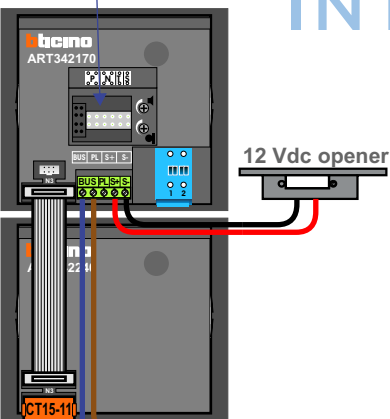

= systeemkabel
 Bij kabel 2 x 1 mm²:
 180% afstand!
 Bij kabel 2 x 0,28 mm²:
 60% afstand!
 UTP op aanvraag.

nelec
INTERCOM MADE EASY

DEURSTATION

Max. 290 meter

Bij installatie zonder beeld niet nodig

Max. 320 meter systeemkabel tot laatste deurtelefoon

N=6

N=5

N=4

N=3

N=2

N=1

nelec

INTERCOM MADE EASY