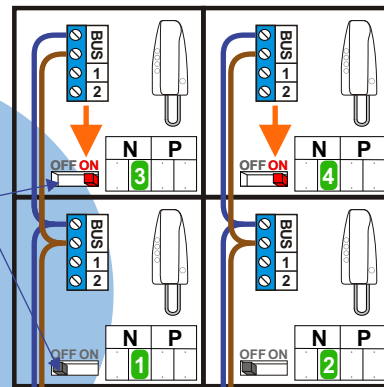

= systeemkabel
 Bij kabel 2 x 1 mm²:
 180% afstand!
 Bij kabel 2 x 0,28 mm²:
 60% afstand!
 UTP op aanvraag.

nelec
INTERCOM MADE EASY

DEURSTATION

Max. 290 meter

Bij installatie zonder beeld niet nodig

Max. 320 meter systeemkabel tot laatste deurtelefoon

N=6

N=5

N=4

N=3

N=2

N=1

nelec

INTERCOM MADE EASY