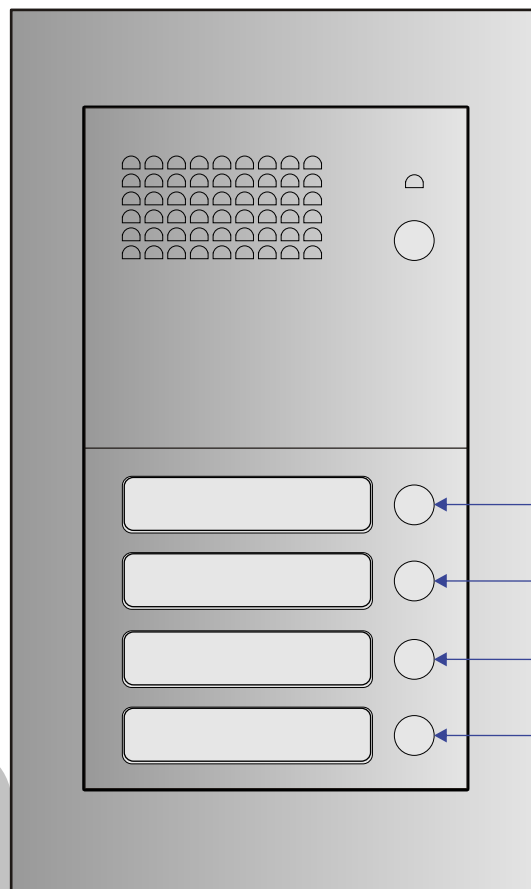

= systeemkabel
 Bij kabel 2 x 1 mm²:
 180% afstand!
 Bij kabel 2 x 0,28 mm²:
 60% afstand!
 UTP op aanvraag.

nelec
INTERCOM MADE EASY

DEURSTATION

Max. 290 meter

Bij installatie zonder beeld niet nodig

Max. 320 meter systeemkabel tot laatste deurtelefoon

N=6

N=5

N=4

N=3

N=2

N=1

nelec

INTERCOM MADE EASY