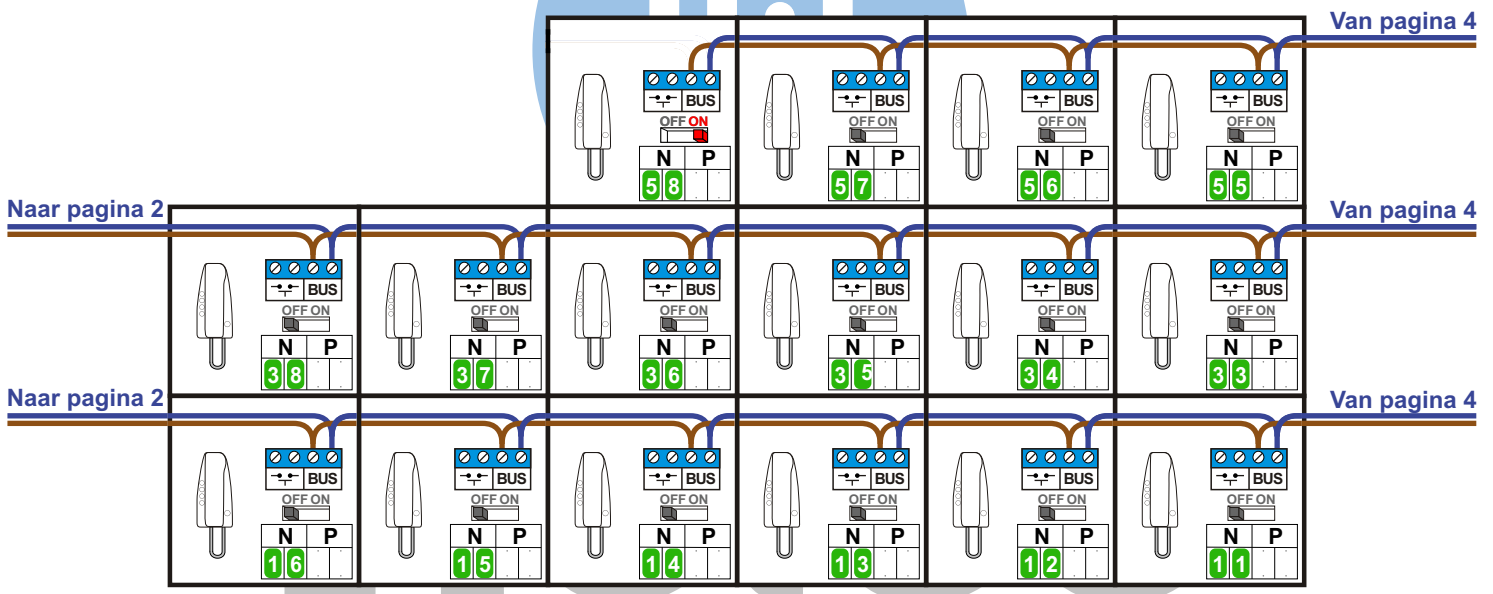

nokjes connectoren wijzen naar elkaar

Max. 290 meter

Max. 320 meter systeemkabel tot laatste deurtelefoon

Naar pagina 4

Naar pagina 5

Bij installaties zonder beeld maakt het niet uit hoe je de bus aansluit. De telefoons hoeven niet in serie en eindweerstand zijn niet nodig.

INTERCOM MADE EASY

Van pagina 1

Naar pagina 3

Van pagina 1

Naar pagina 3

Bij installaties zonder beeld maakt het niet uit hoe je de bus aansluit. De telefoons hoeven niet in serie en eindweerstand zijn niet nodig.

INTERCOM MADE EASY

Van pagina 2

Naar pagina 4

Van pagina 2

Naar pagina 4

Bij installaties zonder beeld maakt het niet uit hoe je de bus aansluit. De telefoons hoeven niet in serie en eindweerstand zijn niet nodig.