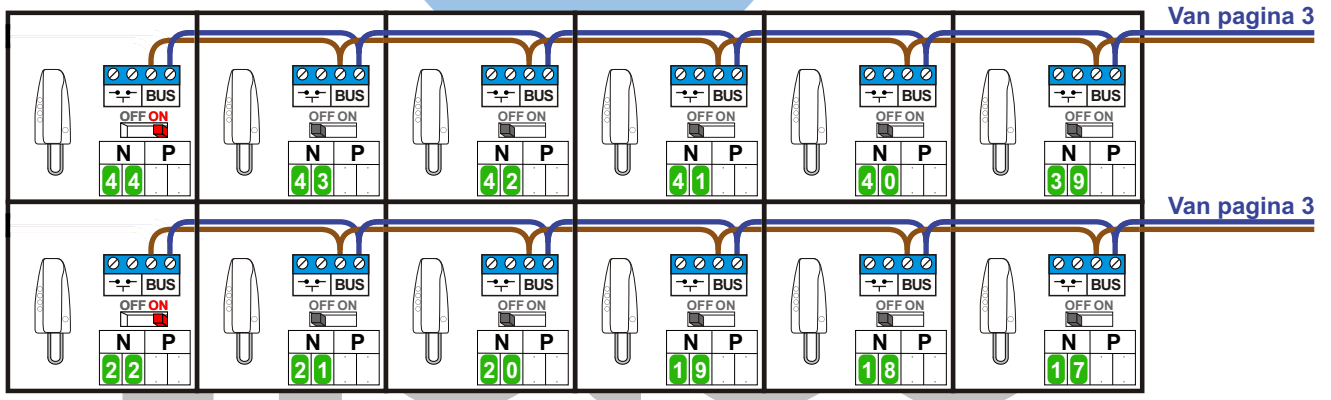

Bij installaties zonder beeld maakt het niet uit hoe je de bus aansluit. De telefoons hoeven niet in serie en eindweerstand zijn niet nodig.

— = systeemkabel
Bij kabel 2 x 1 mm²:
180% afstand!
Bij kabel 2 x 0,28 mm²:
60% afstand!
UTP op aanvraag.

nokjes connectoren wijzen naar elkaar

Max. 290 meter

Max. 320 meter systeemkabel tot laatste deurtelefoon

Naar pagina 4

Naar pagina 5

Bij installaties zonder beeld maakt het niet uit hoe je de bus aansluit. De telefoons hoeven niet in serie en eindweerstand zijn niet nodig.

INTERCOM MADE EASY

Van pagina 1

Naar pagina 3

Van pagina 1

Naar pagina 3

Bij installaties zonder beeld maakt het niet uit hoe je de bus aansluit. De telefoons hoeven niet in serie en eindweerstand zijn niet nodig.