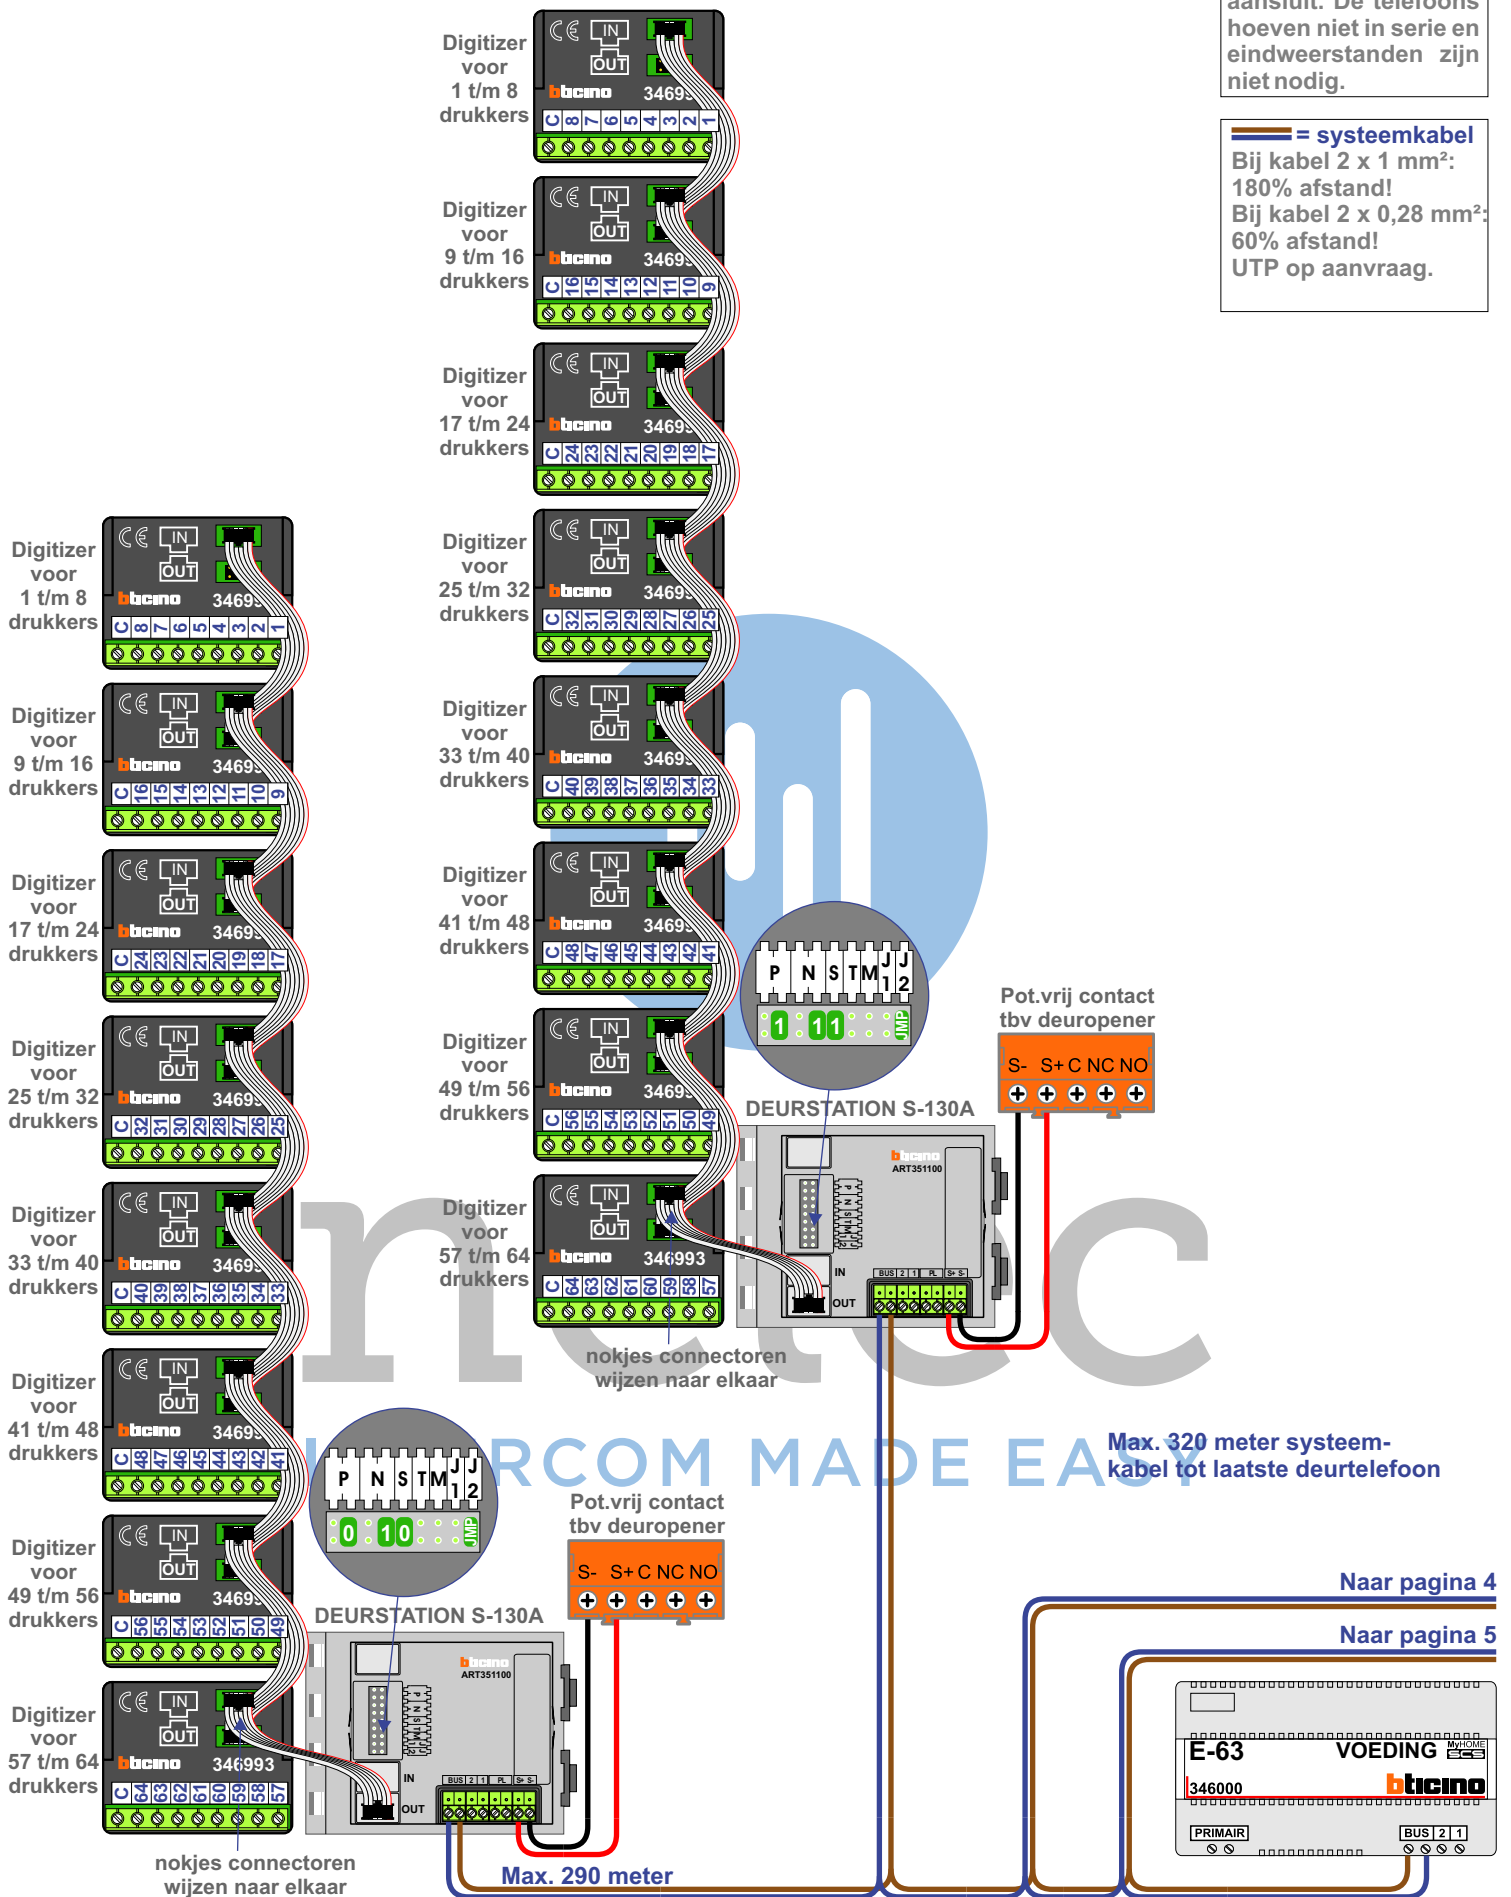

Bij installaties zonder beeld maakt het niet uit hoe je de bus aansluit. De telefoons hoeven niet in serie en eindweerstand zijn niet nodig.

— = systeemkabel
Bij kabel 2 x 1 mm²:
180% afstand!
Bij kabel 2 x 0,28 mm²:
60% afstand!
UTP op aanvraag.

nokjes connectoren wijzen naar elkaar

Max. 290 meter

Max. 320 meter systeemkabel tot laatste deurtelefoon

Naar pagina 4

Naar pagina 5

Bij installaties zonder beeld maakt het niet uit hoe je de bus aansluit. De telefoons hoeven niet in serie en eindweerstand zijn niet nodig.

INTERCOM MADE EASY

Van pagina 1

Naar pagina 3

Van pagina 1

Naar pagina 3

Bij installaties zonder beeld maakt het niet uit hoe je de bus aansluit. De telefoons hoeven niet in serie en eindweerstand zijn niet nodig.