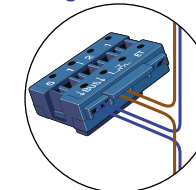

**— = systeemkabel**  
 Bij andere getwiste kabel 66% afstand!  
 Bij ongetwiste kabel max. 50 meter buitenpost naar videofoon.  
 UTP op aanvraag.

De aders van de bus moeten echt op de connector doorgelust worden!