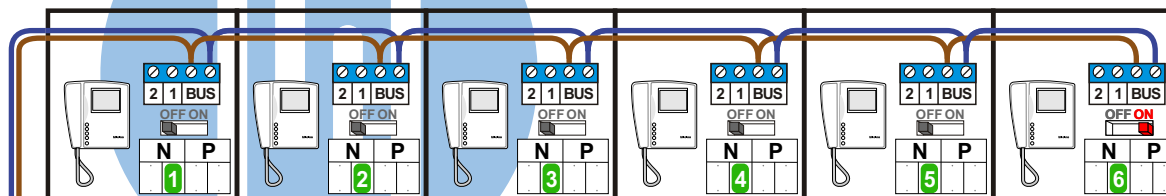

**— = systeemkabel**  
 Bij andere getwiste kabel 66% afstand!  
 Bij ongetwiste kabel max. 50 meter buitenpost naar videofoon.  
 UTP op aanvraag.

De aders van de bus moeten echt op de connector doorgelust worden!

nelec  
INTERCOM MADE EASY