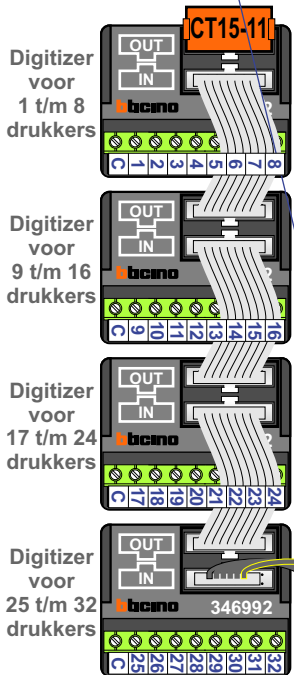

**— = systeemkabel**  
Bij andere getwiste kabel **66%** afstand!  
Bij ongetwiste kabel **max. 50 meter** buitenpost naar videofoon.  
UTP op aanvraag.

De aders van de bus moeten **echt op de connector** doorgelust worden!

Max. 100 meter systeemkabel tot laatste videofoon

Max. 100 meter

Max. 2 meter