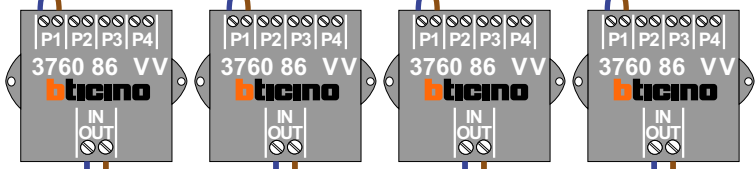

**— = systeemkabel**  
Bij andere getwiste kabel **66%** afstand!  
Bij ongetwiste kabel **max. 50 meter** buitenpost naar videofoon.  
UTP op aanvraag.

De aders van de bus moeten **echt op de connector** doorgelust worden!

Max. 100 meter systeemkabel tot laatste videofoon

Max. 100 meter

Max. 2 meter