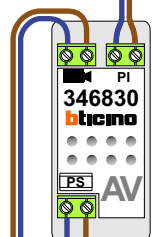

Max. 100 meter systeemkabel tot laatste videofoon

Max. 100 meter

Max. 2 meter