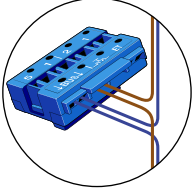

**— = systeemkabel**  
Bij andere getwiste kabel **66%** afstand!  
Bij ongetwiste kabel **max. 50 meter** buitenpost naar videofoon.  
UTP op aanvraag.

De aders van de bus moeten **echt op de connector** doorgelust worden!

Max. 100 meter systeemkabel tot laatste videofoon

Max. 100 meter

Max. 2 meter