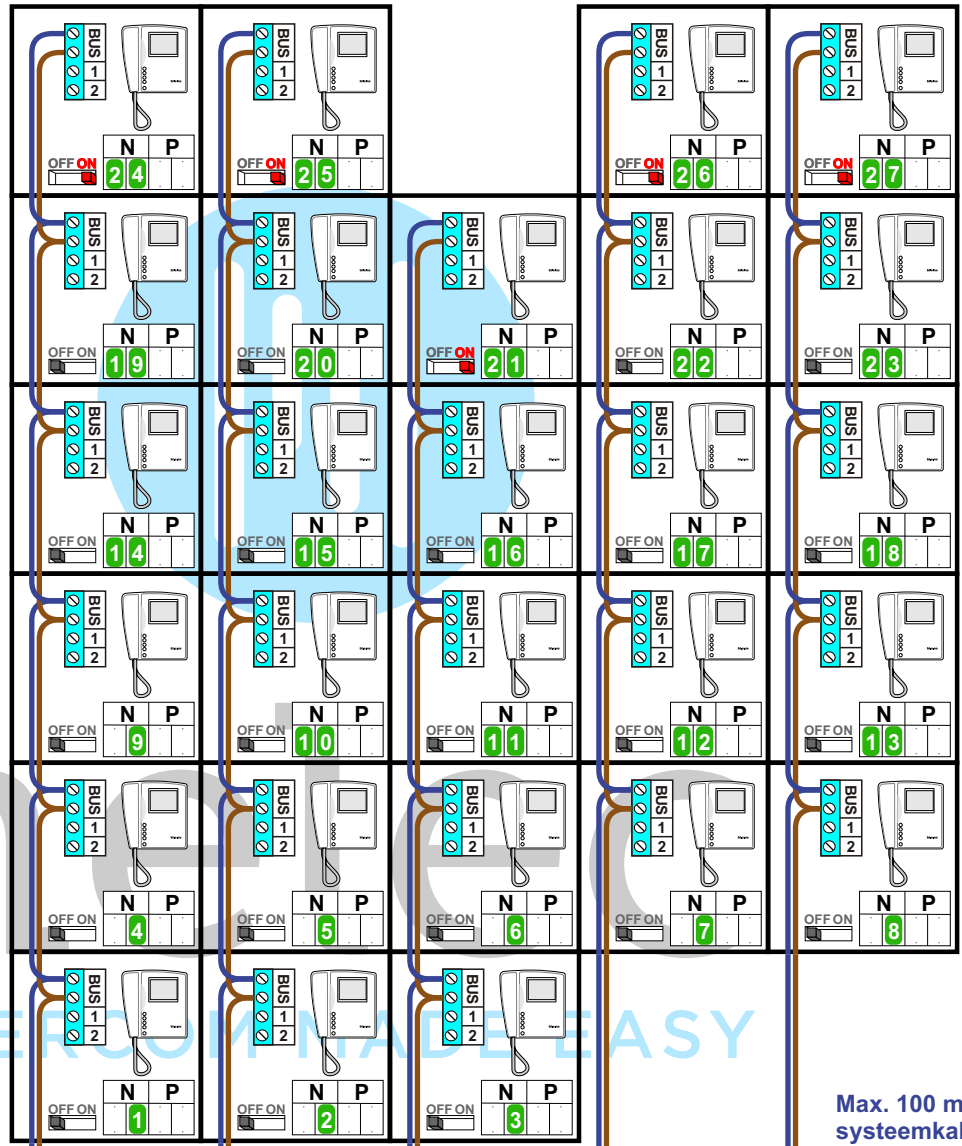

**— = systeemkabel**  
Bij andere getwiste kabel **66%** afstand!  
Bij ongetwiste kabel **max. 50 meter** buitenpost naar videofoon.  
UTP op aanvraag.

De aders van de bus moeten **echt op de connector** doorgelust worden!

Max. 100 meter systeemkabel tot laatste videofoon

Max. 100 meter

Max. 2 meter