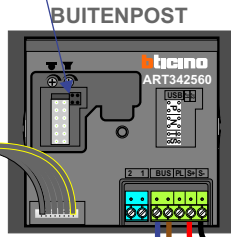

**— = systeemkabel**  
Bij andere getwiste kabel **66%** afstand!  
Bij ongetwiste kabel **max. 50 meter** buitenpost naar videofoon.  
UTP op aanvraag.

De aders van de bus moeten **echt op de connector** doorgelust worden!

Max. 100 meter systeemkabel tot laatste videofoon

Max. 100 meter

Max. 2 meter