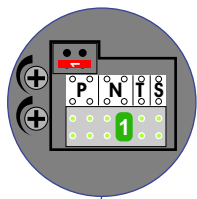

Pot.vrij contact tbv deuropener

Max. 100 meter systeemkabel tot laatste videofoon

Max. 100 meter

Max. 2 meter

nelec  
INTERCOM MADE EASY

nelec  
INTERCOM MADE EASY