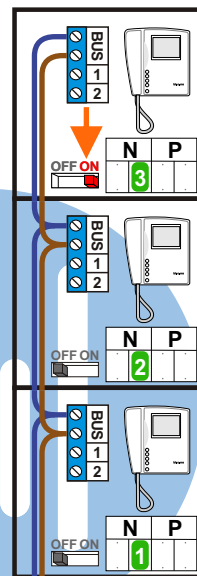

 = systeemkabel

Bij andere getwiste kabel 66% afstand!  
Bij ongetwiste kabel max. 50 meter buitenpost naar videofoon.  
UTP op aanvraag.

De aders van de bus moeten echt op de connector doorgelust worden!

Pot.vrij contact tbv deuropener

Max. 100 meter systeemkabel tot laatste videofoon

Max. 100 meter

Max. 2 meter

nelec  
INTERCOM MADE EASY

nelec  
INTERCOM MADE EASY