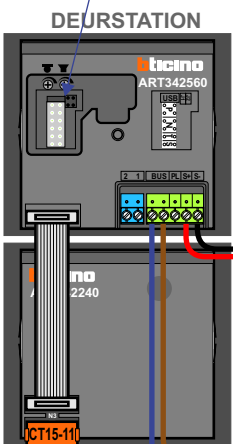

 = systeemkabel

Bij andere getwiste kabel 66% afstand!  
Bij ongetwiste kabel max. 50 meter buitenpost naar videofoon.  
UTP op aanvraag.

De aders van de bus moeten echt op de connector doorgelust worden!

Pot.vrij contact tbv deuropener

Max. 100 meter systeemkabel tot laatste videofoon

Max. 100 meter

Max. 2 meter

nelec  
INTERCOM MADE EASY

nelec  
INTERCOM MADE EASY