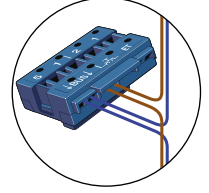

 = systeemkabel

Bij andere getwiste kabel 66% afstand!  
Bij ongetwiste kabel max. 50 meter buitenpost naar videofoon.  
UTP op aanvraag.

De aders van de bus moeten echt op de connector doorgelust worden!

Pot.vrij contact tbv deuropener

Max. 100 meter systeemkabel tot laatste videofoon

Max. 100 meter

Max. 2 meter

nelec  
INTERCOM MADE EASY

nelec  
INTERCOM MADE EASY