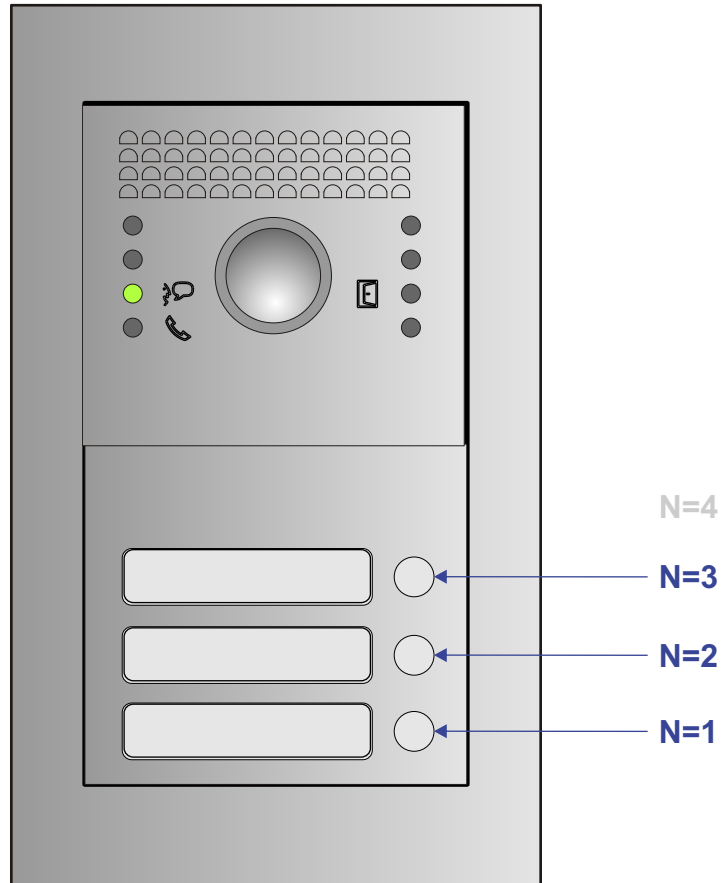

 = systeemkabel

Bij andere getwiste kabel 66% afstand!  
Bij ongetwiste kabel max. 50 meter buitenpost naar videofoon.  
UTP op aanvraag.

De aders van de bus moeten echt op de connector doorgelust worden!

Pot.vrij contact tbv deuropener

Max. 100 meter systeemkabel tot laatste videofoon

Max. 100 meter

Max. 2 meter

nelec  
INTERCOM MADE EASY

nelec  
INTERCOM MADE EASY